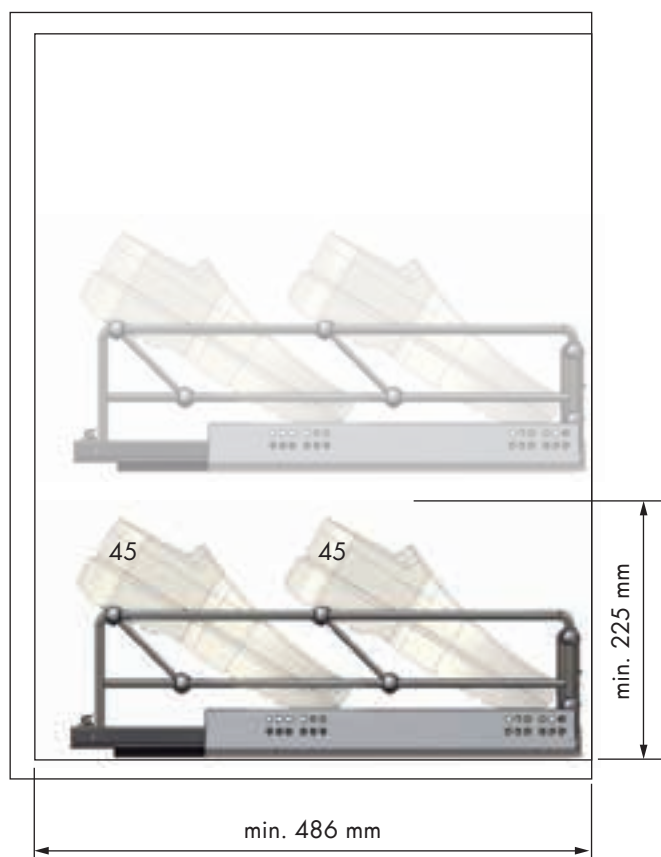

ACCESORIOS OPCIONALES OPTIONAL ACCESSORIES

Espaciador Spacer

REFERENCIA REFERENCE	ACABADO FINISH
42103314	Poliestireno gris Grey polystyrene

REFERENCIA REFERENCE	ACABADO FINISH
42103301	Poliestireno marrón Brown polystyrene

UNIDADES PACK
50

Juego escuadras fijación basal Bottom fixing accessory set

REFERENCIA REFERENCE	UNIDADES PACK
38749014	25

ACABADO FINISH
Acero cincado Zinc covered steel