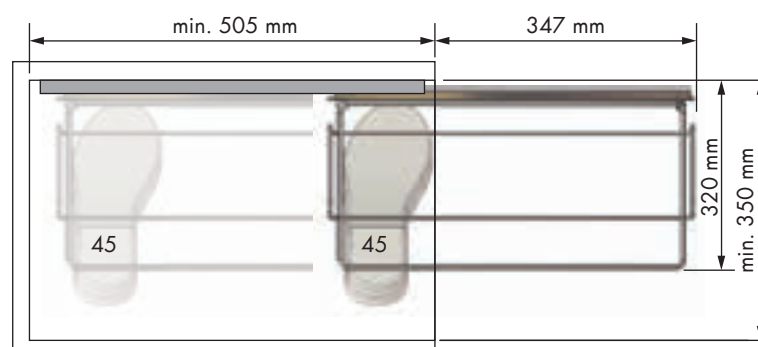

OBSERVACIONES OBSERVATIONS

Reversible. Carga máxima 30 kg. Reversible. Maximum load 30 kg.

ACCESORIOS OPCIONALES OPTIONAL ACCESSORIES

Base zapatero Shoe bottom unit

REFERENCIA REFERENCE	UNIDADES PACK	
39095314	1/10	
ACABADO FINISH		
Poliestireno gris Grey polystyrene	●