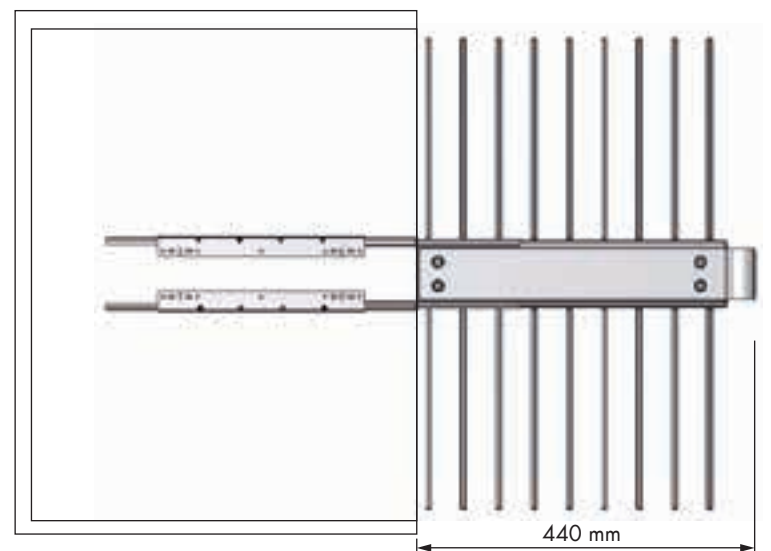

OBSERVACIONES OBSERVATIONS

Para 18 pantalones. Soportes con funda antideslizante. Con bandeja porta-objetos. Guía con cierre amortiguado. For 18 trousers. Holders with antislip coat. With multipurpose basket. Runner with soft closing.