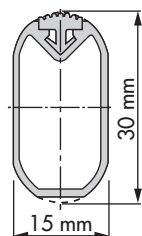

Tubo oval-almohadilla Soft oval tube

REFERENCIA
REFERENCE

39106214

MEDIDAS ARTÍCULO
ARTICLE MEASURES

15 D X 30 H X 2000 L

UNIDADES PACK

10

ACABADO FINISH

Aluminio plata Silver aluminium

OBSERVACIONES OBSERVATIONS

Barra para colgar prendas con almohadilla amortiguadora.
Bar to hang clothes with non-slip top rubber profile.