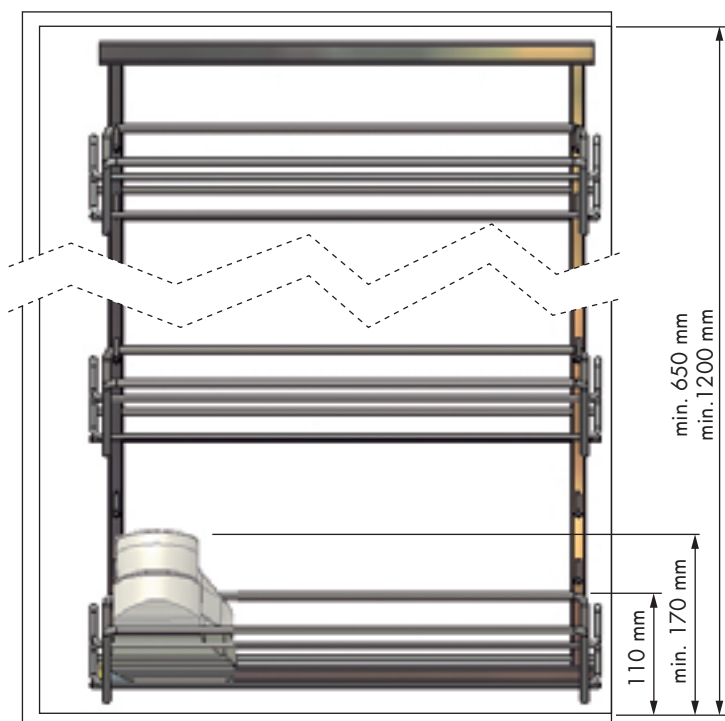

OBSERVACIONES OBSERVATIONS

Reversible. Carga máxima 30 kg. Reversible. Maximum load 30 kg.

ACCESORIOS OPCIONALES OPTIONAL ACCESSORIES

Base zapatero Shoe bottom unit

REFERENCIA REFERENCE	UNIDADES PACK	
39095314	1/10	
ACABADO FINISH		
Poliestireno gris Grey polystyrene	●