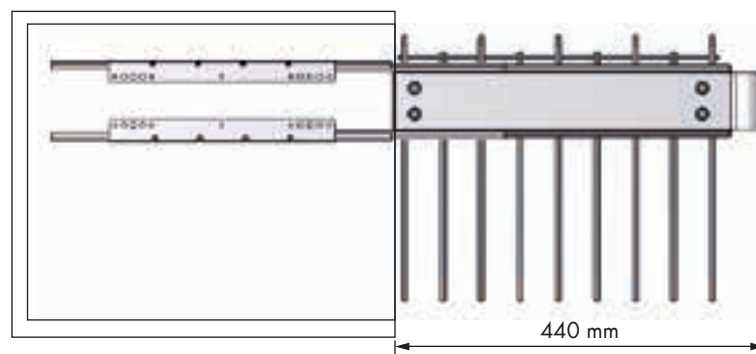

OBSERVACIONES OBSERVATIONS

Reversible. Para 9 pantalones. Soportes con funda antideslizante. Con bandeja porta-objetos. Guía con cierre amortiguado. Reversible. For 9 trousers. Holders with antislip coat. With multipurpose basket. Runner with soft closing.