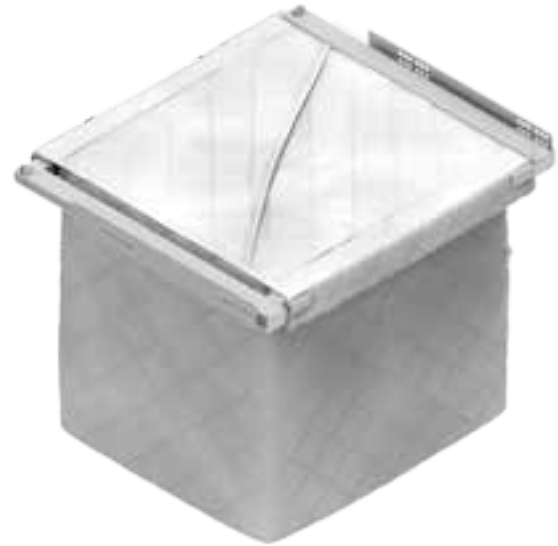

Tolva ropa extraíble Pull-out laundry basket

REFERENCIA
REFERENCE

42085014

42086014

UNIDADES PACK

8

MEDIDAS ARTÍCULO
ARTICLE MEASURES

500 ↔ 550 D X 466 H X 476,5 L

550 ↔ 600 D X 466 H X 476,5 L

ACABADO FINISH

Acero plata Silver steel

OBSERVACIONES OBSERVATIONS

Guías Quadro Hettich. Carga máxima 30 kg. Tela acolchada lavable, gris claro.
Quadro Hettich runners. Maximum load 30 kg. Padded cloth, washable clear grey.