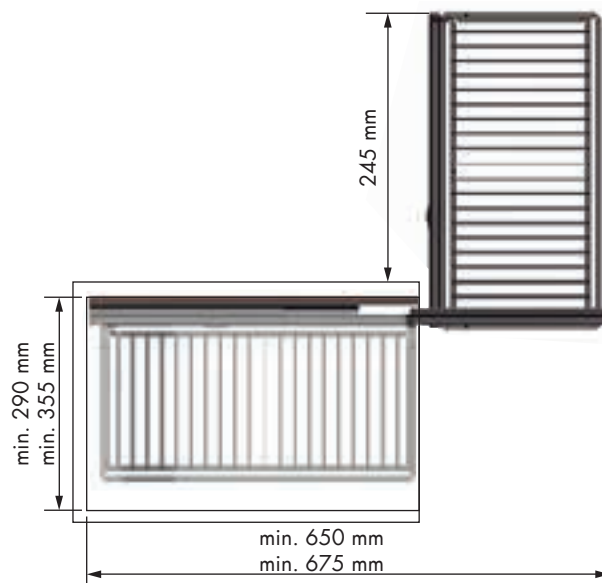

OBSERVACIONES OBSERVATIONS

Reversible. Carga máxima 30 kg. Reversible. Maximum load 30 kg.

ACCESORIOS OPCIONALES OPTIONAL ACCESSORIES

Base bandeja Bottom unit

REFERENCIA REFERENCE	MEIDAS ARTÍCULO ARTICLE MEASURES
39093314	226 D X 1,5 H X 456 L
39094314	291 D X 1,5 H X 456 L
UNIDADES PACK	ACABADO FINISH
1/10	Poliestireno gris Grey polystyrene