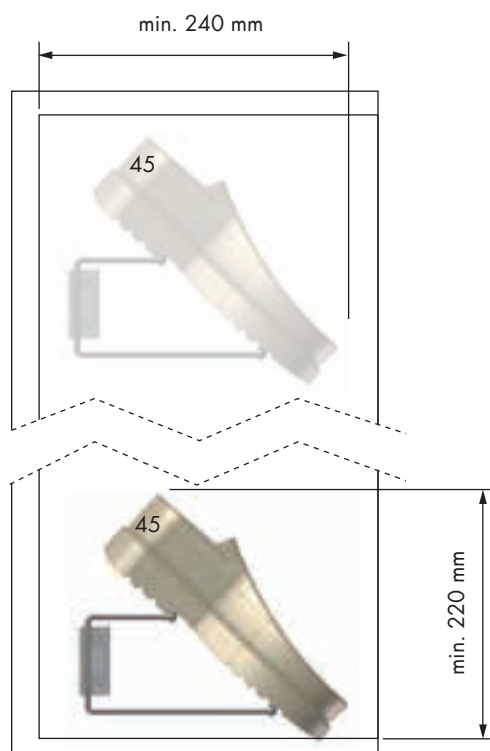

430 D X 100 X H 40 L

530 D X 100 X H 40 L

730 D X 100 X H 40 L

ACABADO FINISH

Acero cromo Chrome steel

## Zapatero extensible Adaptable shoe holder

REFERENCIA REFERENCE	MEDIDAS ARTÍCULO ARTICLE MEASURES
39096014	450 ↔ 630 D X 90 H X 175 L
39097014	620 ↔ 960 D X 90 H X 175 L
UNIDADES PACK	ACABADO FINISH
6	Acero cromo Chrome steel 
REFERENCIA REFERENCE	MEDIDAS ARTÍCULO ARTICLE MEASURES
39096001	450 ↔ 630 D X 90 H X 175 L
39097001	620 ↔ 960 D X 90 H X 175 L
UNIDADES PACK	ACABADO FINISH
6	Acero bronce Bronze steel 