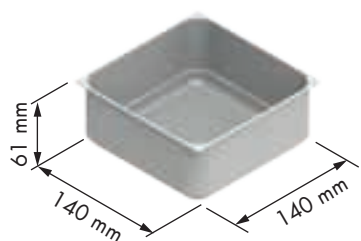

Bandeja accesorios Accessories basket