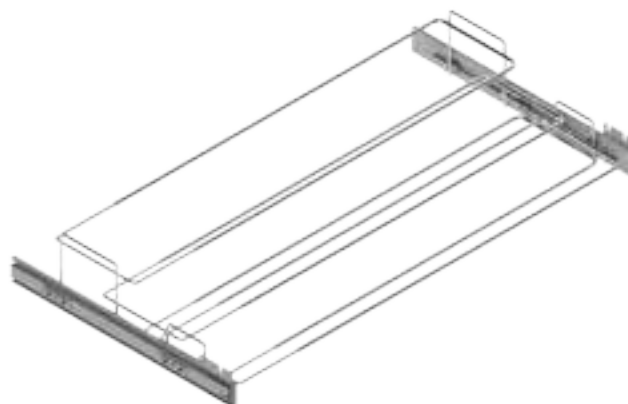

Zapatero extraíble Pull-out shoe holder

REFERENCIA
REFERENCE

39098014
39099014

UNIDADES PACK

1

MEDIDAS ARTÍCULO
ARTICLE MEASURES

450 ↔ 650 D X 135 H X 485 L
640 ↔ 1000 D X 135 H X 485 L

ACABADO FINISH

Acero cromo Chrome steel

OBSERVACIONES OBSERVATIONS

Guías correderas con absorción automática. Carga máxima 45 kg.
Runners with spring return mechanism. Maximum load 45 kg.