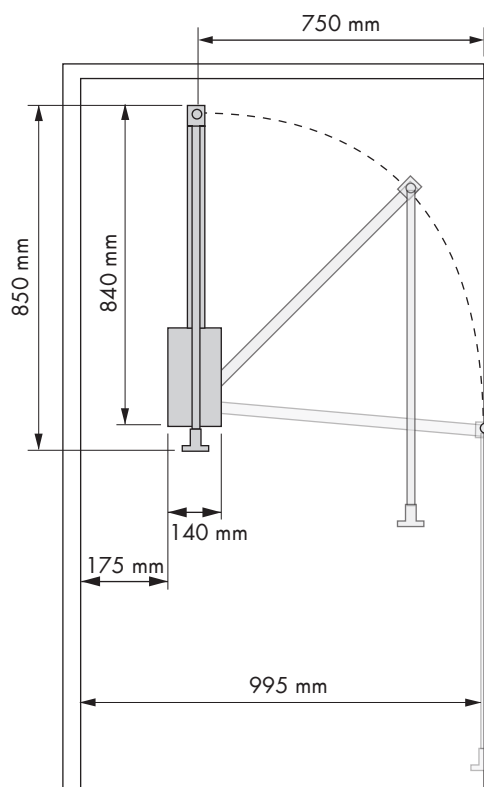

REFERENCIA
REFERENCE

39061014

39062014

39063014

MEDIDAS ARTÍCULO
ARTICLE MEASURES

450 ↔ 600 D X 850 H X 140 L

600 ↔ 830 D X 850 H X 140 L

830 ↔ 1150 D X 850 H X 140 L

UNIDADES PACK

1

ACABADO FINISH

Acero cromo Chrome steel

OBSERVACIONES OBSERVATIONS

Carga máxima 12 kg. Maximum load 12 kg.