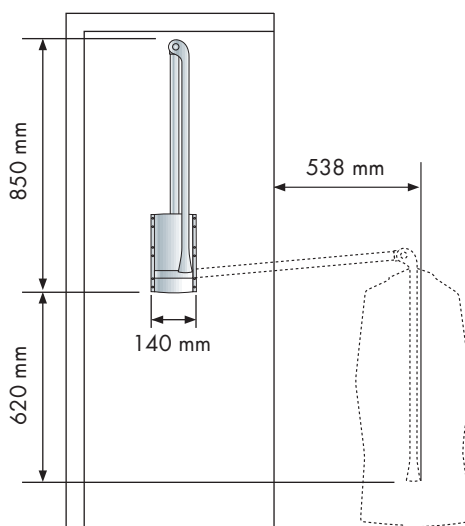

ACCESORIOS OPCIONALES OPTIONAL ACCESSORIES

Juego soporte distanciador Spacer holder set

REFERENCIA REFERENCE	UNIDADES PACK	OBSERVACIONES OBSERVATIONS
41037314	1	Desplazamiento de 20 mm. 20 mm spacer.
ACABADO FINISH		
Poliestireno gris Grey polystyrene