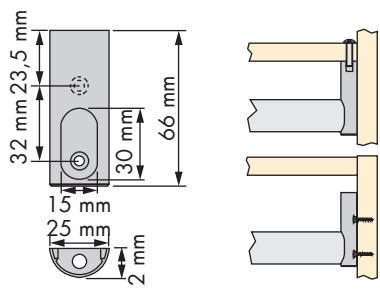

Juego soporte tubo oval Oval tube holder set

REFERENCIA
REFERENCE

39058314

MEDIDAS ARTÍCULO
ARTICLE MEASURES

25 D X 66 H X 12 L

UNIDADES PACK

5/50

ACABADO FINISH

Poliestireno plata Silver polystyrene