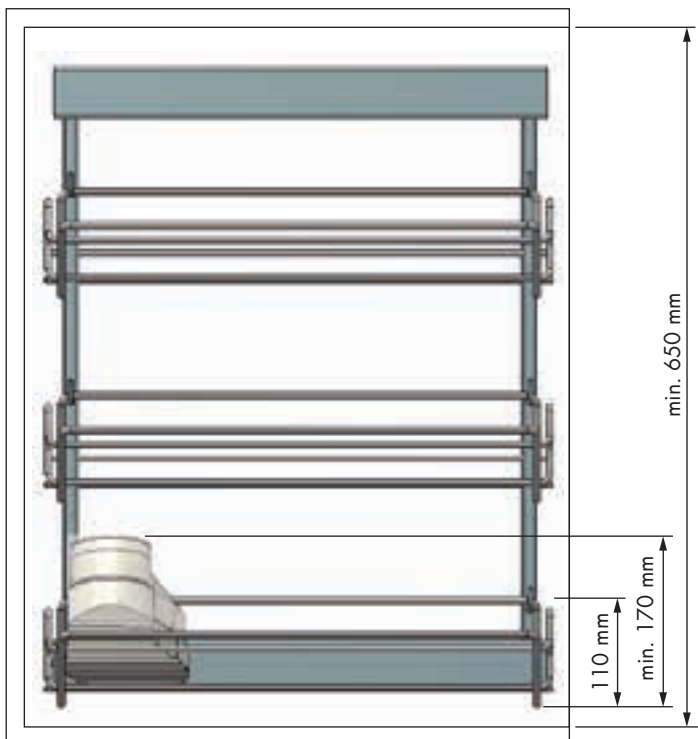

OBSERVACIONES OBSERVATIONS

Con cierre amortiguado. Carga máxima 30 kg. With soft closing. Maximum load 30 kg.

derecho right