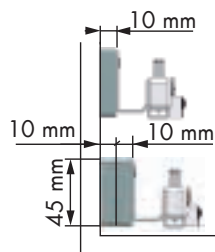

Espaciador
Spacer

REFERENCIA
REFERENCE

42103314

UNIDADES PACK

20

ACABADO FINISH

Polipropileno gris Grey polypropylene