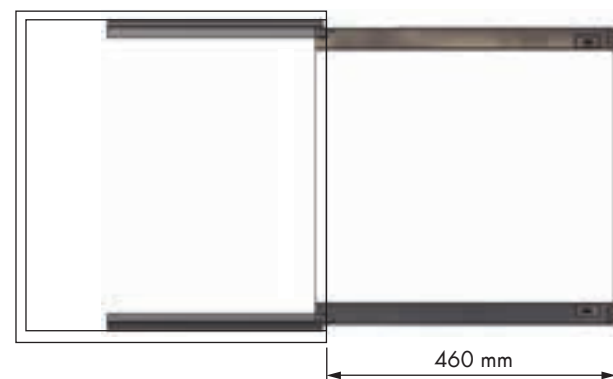

ACCESORIOS OPCIONALES OPTIONAL ACCESSORIES

Espaciador Spacer

REFERENCIA
REFERENCE

42103314

REFERENCIA
REFERENCE

42103301

ACABADO FINISH

Poliestireno marrón Brown polystyrene

UNIDADES PACK

50

ACABADO FINISH

Poliestireno gris Grey polystyrene