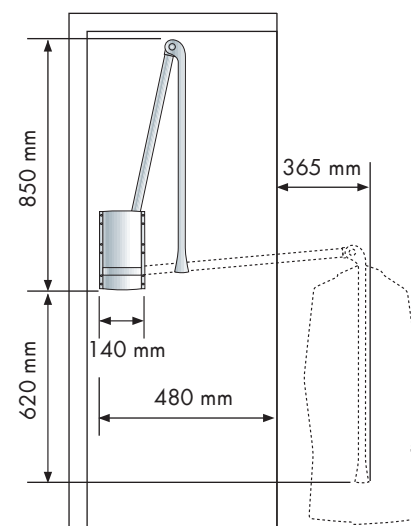

ACCESORIOS OPCIONALES OPTIONAL ACCESSORIES

Juego soporte distanciador Spacer holder set

REFERENCIA REFERENCE	UNIDADES PACK	OBSERVACIONES OBSERVATIONS
41037314	1	Desplazamiento de 20 mm. 20 mm spacer.
ACABADO FINISH		
Poliestireno gris Grey polystyrene