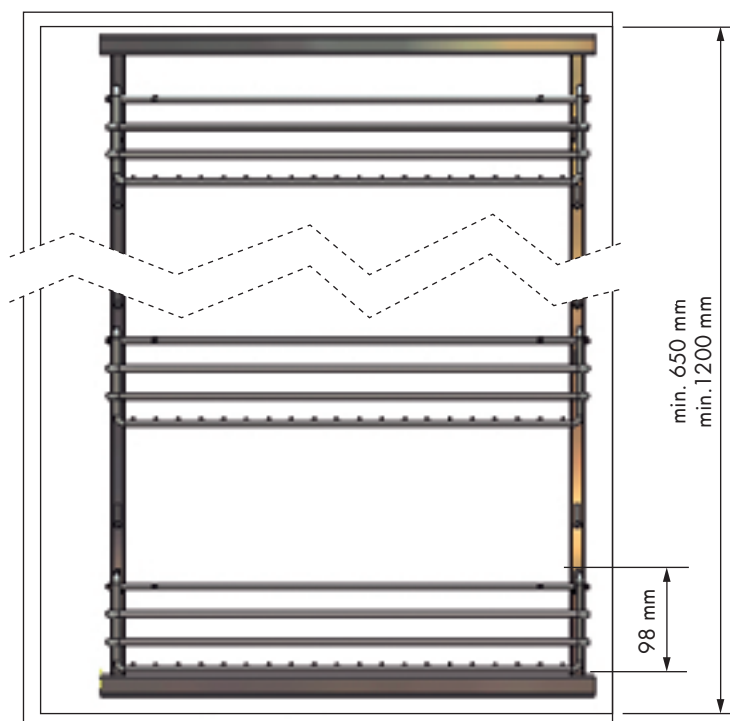

OBSERVACIONES OBSERVATIONS

Reversible. Carga máxima 30 kg. Reversible. Maximum load 30 kg.

ACCESORIOS OPCIONALES OPTIONAL ACCESSORIES

Base bandeja Bottom unit

REFERENCIA REFERENCE	MEDIDAS ARTÍCULO ARTICLE MEASURES
39093314	226 D X 1,5 H X 456 L
39094314	291 D X 1,5 H X 456 L
UNIDADES PACK	
1/10	
ACABADO FINISH	
Poliestireno gris Grey polystyrene