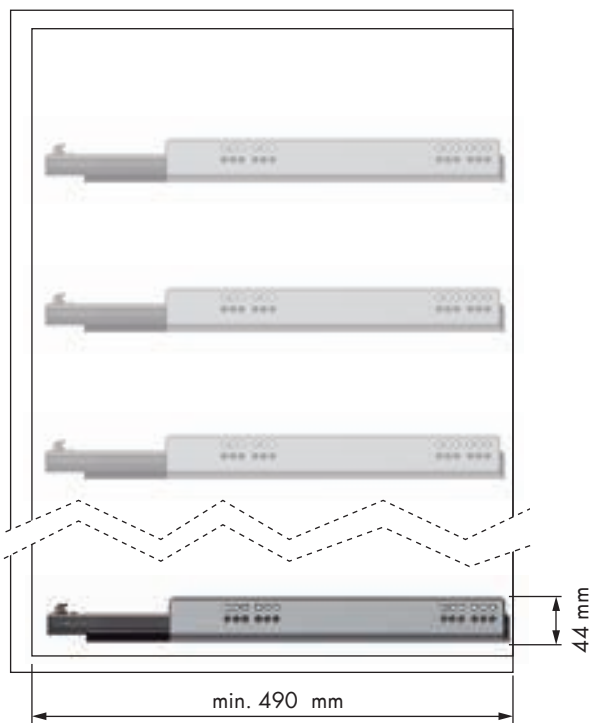

ACCESORIOS OPCIONALES OPTIONAL ACCESSORIES

Espaciador Spacer

REFERENCIA
REFERENCE

42103314

REFERENCIA
REFERENCE

42103301

ACABADO FINISH

Poliestireno marrón Brown polystyrene

UNIDADES PACK

50

ACABADO FINISH

Poliestireno gris Grey polystyrene