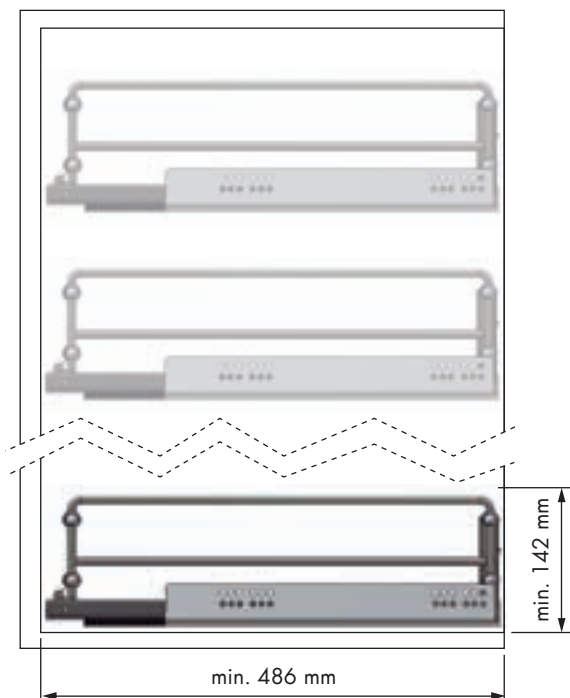

REFERENCIA
REFERENCE

MEDIDAS ARTÍCULO
ARTICLE MEASURES

42014014	400 ↔ 500 D X 137 H X 476,5 L
42016014	500 ↔ 600 D X 137 H X 476,5 L
42018014	600 ↔ 700 D X 137 H X 476,5 L
42020014	700 ↔ 800 D X 137 H X 476,5 L
42022014	800 ↔ 900 D X 137 H X 476,5 L
42024014	900 ↔ 1000 D X 137 H X 476,5 L

UNIDADES PACK

ACABADO FINISH

1

Acero plata Silver steel

OBSERVACIONES OBSERVATIONS

Adaptable para módulos de 16/19 mm. Guías Quadro Hettich. Carga máxima 30 kg.
Adjustable for 16/19 mm base thickness. Quadro Hettich runners. Maximum load 30 kg.