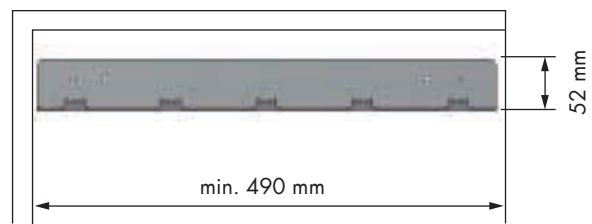

REFERENCIA
REFERENCE

39071014

UNIDADES PACK
UNITS PACK

1

MEDIDAS ARTÍCULO
ARTICLE MEASURES

58 D X 52 H X 455 L

ACABADO FINISH

Acero plata Silver steel