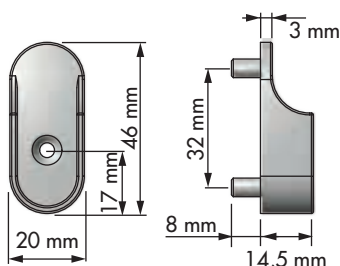

Juego soporte tubo oval Oval tube holder set

REFERENCIA REFERENCE		MEDIDAS ARTÍCULO ARTICLE MEASURES
46008914		20 D X 46 H X 22,5 L
UNIDADES PACK		ACABADO FINISH
1 / 25		Zamak plata Silver zamak

OBSERVACIONES OBSERVATIONS

Accesorio soporte para tubo oval/iluminación. Carga máxima: 20 kg.
Holder accessory for the oval/lighted bar. Maximum load: 20 kg.