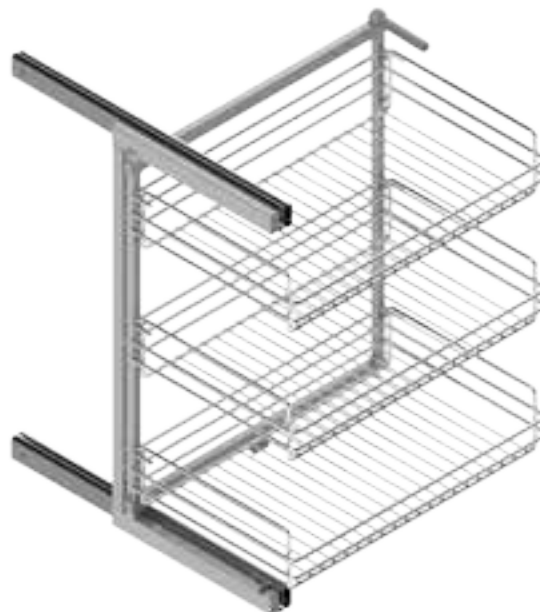

Bastidor extraíble articulado

Articulated pull-out frame

REFERENCIA REFERENCE	MEIDAS ARTÍCULO ARTICLE MEASURES	CESTAS BASKETS
39120014 reversible reversible	280 D X 640 H X 490 L	3
39121014 reversible reversible	345 D X 640 H X 490 L	3
UNIDADES PACK	ACABADO FINISH	
1	Acero cromo Chrome steel