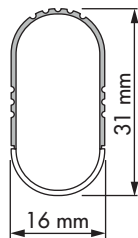

Tubo iluminación Lighted bar

REFERENCIA REFERENCE		MEDIDAS ARTÍCULO ARTICLE MEASURES
46014514	sensor sensor	558 D X 31 H X 16 L
46021514	interruptor switch	558 D X 31 H X 16 L
46015514	sensor sensor	758 D X 31 H X 16 L
46022514	interruptor switch	758 D X 31 H X 16 L
46016514	sensor sensor	858 D X 31 H X 16 L
46023514	interruptor switch	858 D X 31 H X 16 L
UNIDADES PACK		ACABADO FINISH
1 / 50		Aluminio plata Silver aluminium

OBSERVACIONES OBSERVATIONS

Barra para colgar prendas, con iluminación LED. Incluye sensor or interruptor con caja para tres baterías de 1,5 V modelo AA.

Bar to hang clothes, with LED lighting system. Sensor or switch with box for three 1.5 V batteries model AA is included.