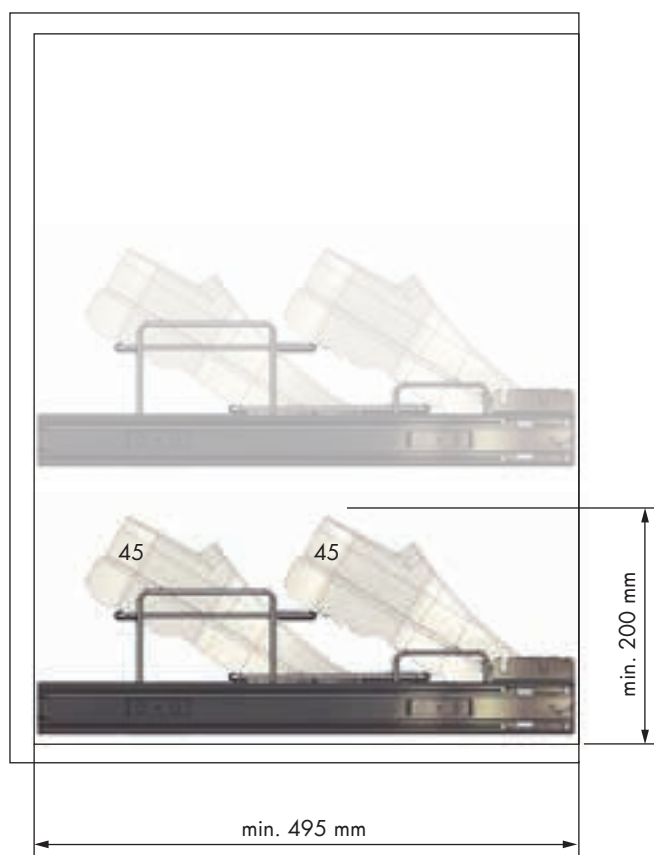

ACCESORIOS OPCIONALES OPTIONAL ACCESSORIES

Juego espaciador Spacer set

REFERENCIA

38140314

UNIDADES

1/100

ACABADO FINISH

Poliestireno gris Grey polystyrene

Juego escuadras fijación basal Bottom fixing accessory set

REFERENCIA

38749014

UNIDADES

25

ACABADO FINISH

Acero cincado Zinc covered steel