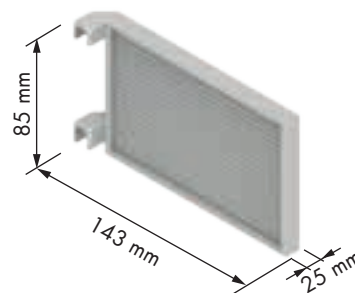

Separador Divider