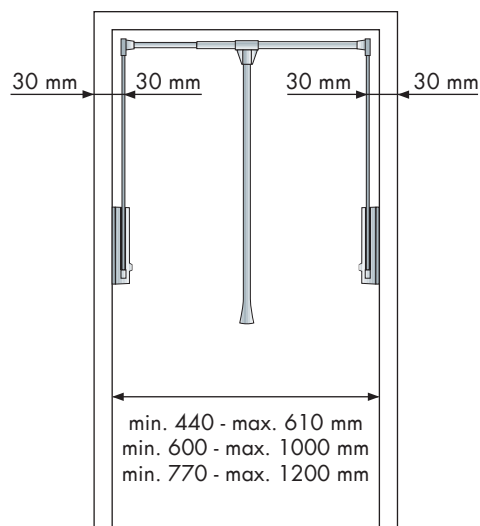

ACCESORIOS OPCIONALES OPTIONAL ACCESSORIES

Juego soporte distanciador Spacer holder set

REFERENCIA REFERENCE	UNIDADES PACK	OBSERVACIONES OBSERVATIONS
41037314	1	Desplazamiento de 20 mm. 20 mm spacer.
ACABADO FINISH		
Poliestireno gris Grey polystyrene