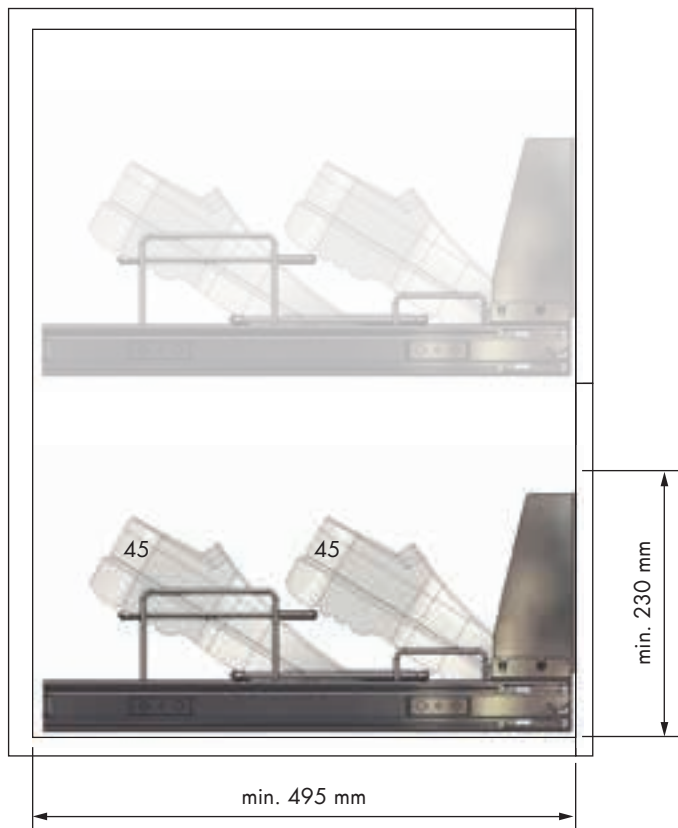

640 ↔ 1000 D X 135 H X 485 L

ACABADO FINISH

Acero cromo Chrome steel

OBSERVACIONES OBSERVATIONS

Guías correderas con absorción automática. Carga máxima 45 kg.  
Runners with spring return mechanism. Maximum load 45 kg.