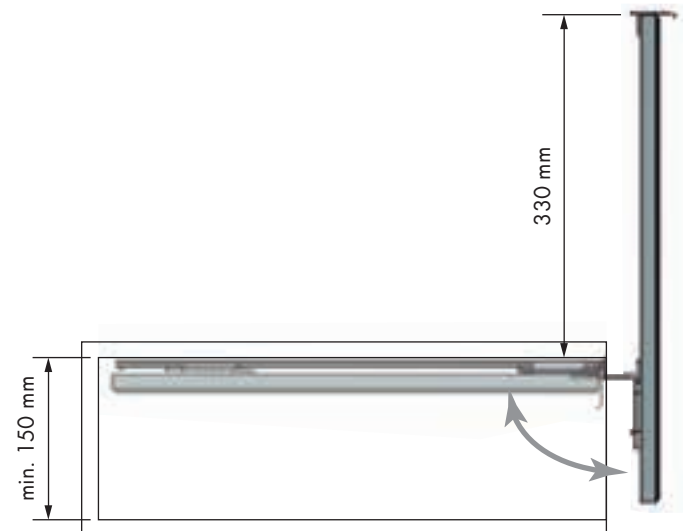

REFERENCIA
REFERENCE

42093014

42094014

UNIDADES PACK

1

MEDIDAS ARTÍCULO
ARTICLE MEASURES

50 D X 596 H X 480 L

50 D X 1405 H X 480 L

ACABADO FINISH

Acero plata Silver steel

OBSERVACIONES OBSERVATIONS

Guías correderas de bolas de acero, extracción total. Tirador de aluminio anodizado color plata.
Full extension ball bearing runners. Aluminium handle anodized silver.