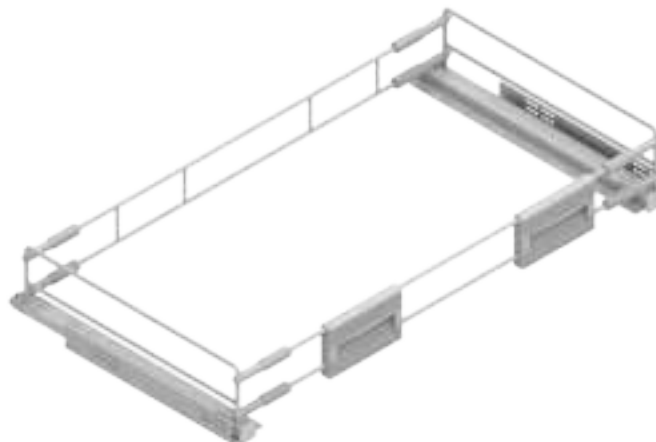

## Juego bandeja extraíble Pull-out basket set

REFERENCIA  
REFERENCE

MEDIDAS ARTÍCULO  
ARTICLE MEASURES

42014014	400 ↔ 500 D X 137 H X 476,5 L
42016014	500 ↔ 600 D X 137 H X 476,5 L
42018014	600 ↔ 700 D X 137 H X 476,5 L
42020014	700 ↔ 800 D X 137 H X 476,5 L
42022014	800 ↔ 900 D X 137 H X 476,5 L
42024014	900 ↔ 1000 D X 137 H X 476,5 L