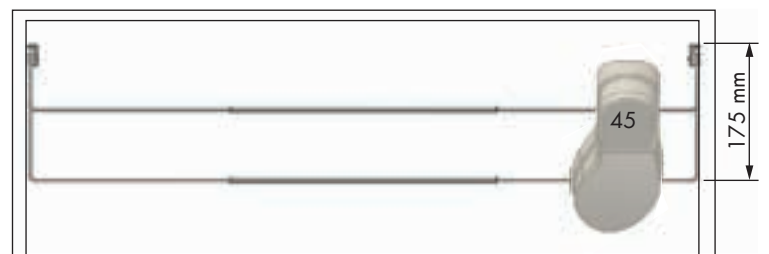

430 D X 100 X H 40 L

530 D X 100 X H 40 L

730 D X 100 X H 40 L

ACABADO FINISH

Acero cromo Chrome steel

## Zapatero extensible Adaptable shoe holder

REFERENCIA REFERENCE	MEDIDAS ARTÍCULO ARTICLE MEASURES
39096014	450 ↔ 630 D X 90 H X 175 L
39097014	620 ↔ 960 D X 90 H X 175 L
UNIDADES PACK	ACABADO FINISH
6	Acero cromo Chrome steel 
REFERENCIA REFERENCE	MEDIDAS ARTÍCULO ARTICLE MEASURES
39096001	450 ↔ 630 D X 90 H X 175 L
39097001	620 ↔ 960 D X 90 H X 175 L
UNIDADES PACK	ACABADO FINISH
6	Acero bronce Bronze steel 