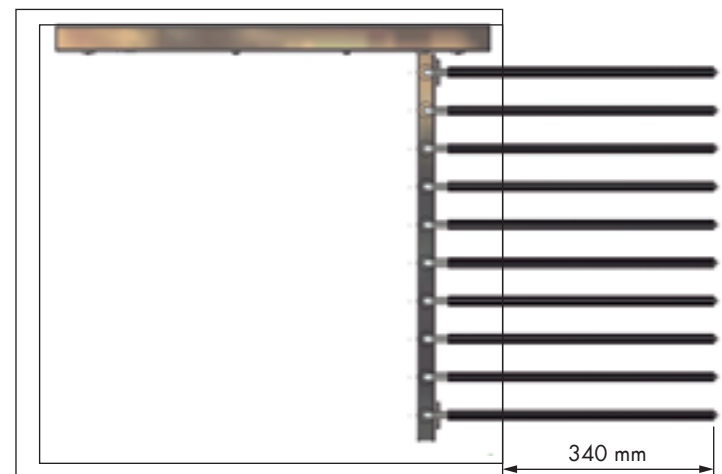

OBSERVACIONES OBSERVATIONS

Reversible. Para 10 pantalones. Soportes con funda antideslizante.
Reversible. For 10 trousers. Holders with antislip coat.