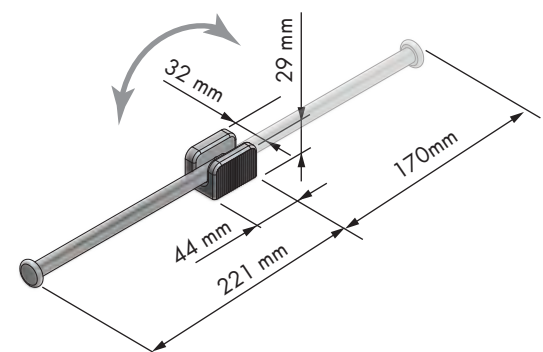

REFERENCIA
REFERENCE

42095014

MEDIDAS ARTÍCULO
ARTICLE MEASURES

214 D X 221 H X 35 L

UNIDADES PACK

10

ACABADO FINISH

Acero inoxidable Stainless steel

REFERENCIA
REFERENCE

42095001

MEDIDAS ARTÍCULO
ARTICLE MEASURES

214 D X 221 H X 35 L

UNIDADES PACK

10

ACABADO FINISH

Acero bronce Bronze steel

OBSERVACIONES OBSERVATIONS

Doble función según su posición. Double use, depending position.