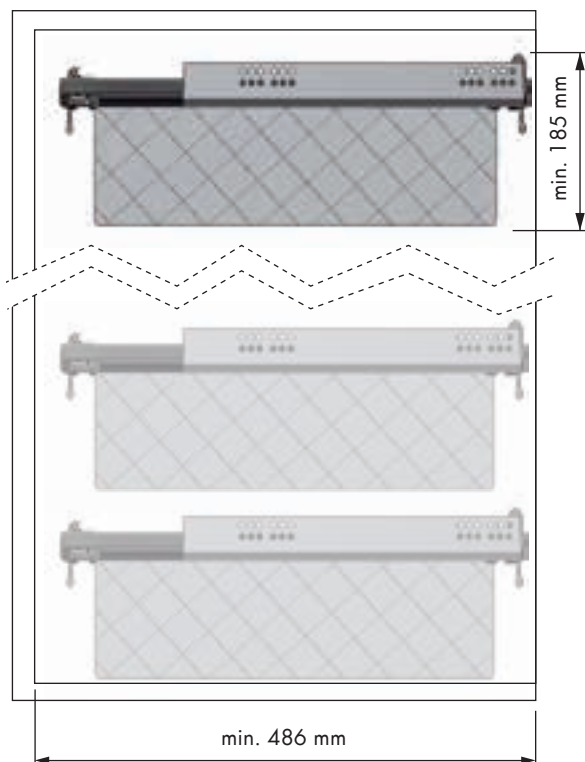

550 ↔ 600 D X 175 H X 476,5 L

ACABADO FINISH

Acero plata Silver steel

OBSERVACIONES OBSERVATIONS

Guías Quadro Hettich. Carga máxima 30 kg. Tela acolchada lavable, gris claro.  
Quadro Hettich runners. Maximum load 30 kg. Padded cloth, washable clear grey.