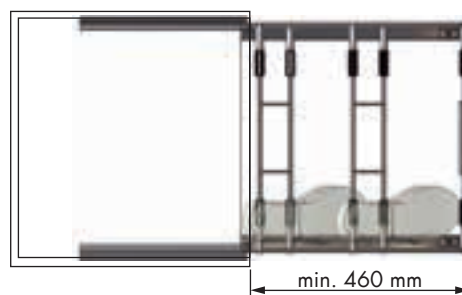

ACCESORIOS OPCIONALES OPTIONAL ACCESSORIES

Espaciador Spacer

REFERENCIA REFERENCE	ACABADO FINISH
42103314	Poliestireno gris Grey polystyrene

REFERENCIA REFERENCE	ACABADO FINISH
42103301	Poliestireno marrón Brown polystyrene

UNIDADES PACK
50

Juego escuadras fijación basal Bottom fixing accessory set

REFERENCIA REFERENCE	UNIDADES PACK
38749014	25

ACABADO FINISH
Acero cincado Zinc covered steel