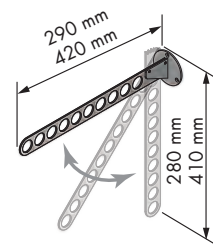

REFERENCIA REFERENCE	MEDIDAS ARTÍCULO ARTICLE MEASURES	UNIDADES ÚTILES USEFUL UNITS
39056014	290 D X 75 H X 75 L	6
39045014	420 D X 75 H X 75 L	10
UNIDADES PACK	ACABADO FINISH	
1	Acero cromo Chrome steel