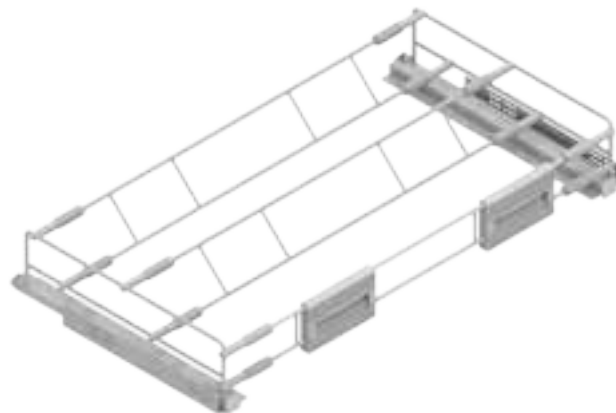

Zapatero extraíble

Pull-out shoe holder

REFERENCIA REFERENCE	MEDIDAS ARTÍCULO ARTICLE MEASURES
42050014	400 ↔ 500 D X 137 H X 476,5 L
42052014	500 ↔ 600 D X 137 H X 476,5 L
42054014	600 ↔ 700 D X 137 H X 476,5 L
42056014	700 ↔ 800 D X 137 H X 476,5 L
42058014	800 ↔ 900 D X 137 H X 476,5 L
42060014	900 ↔ 1000 D X 137 H X 476,5 L

UNIDADES PACK	ACABADO FINISH
1	Acero plata Silver steel

OBSERVACIONES OBSERVATIONS

Adaptable para módulos de 16 a 19 mm de grosor. Guías Quadro Hettich. Carga máxima 30 kg.
Adjustable for 16 to 19 mm cabinet thickness. Quadro Hettich runners. Maximum load 30 kg.