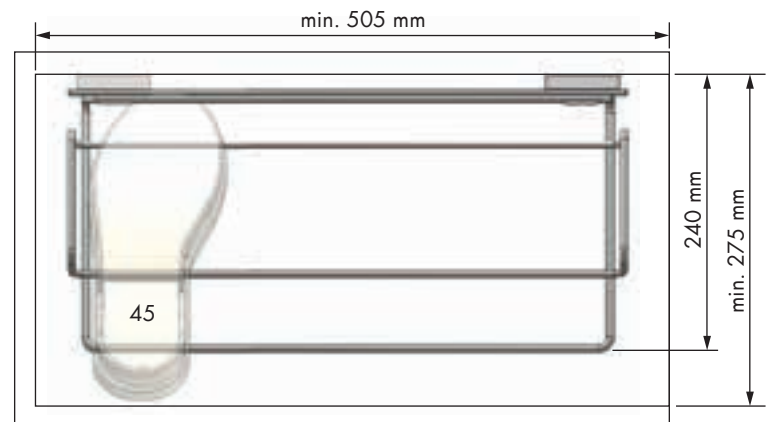

ACCESORIOS OPCIONALES OPTIONAL ACCESSORIES

Base zapatero Shoe bottom unit

REFERENCIA REFERENCE	UNIDADES PACK
39095314	1/10
ACABADO FINISH	
Poliestireno gris Grey polystyrene