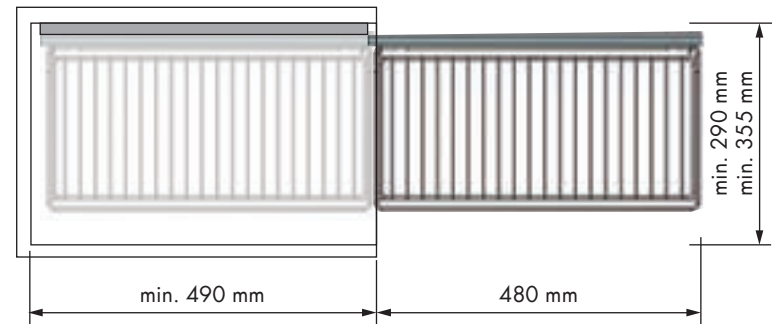

ACCESORIOS OPCIONALES OPTIONAL ACCESSORIES

Espaciador Spacer

REFERENCIA REFERENCE	UNIDADES PACK
39066314	1/50

ACABADO FINISH
Poliestireno gris Grey polystyrene

Base bandeja Bottom unit

REFERENCIA REFERENCE	MEDIDAS ARTÍCULO ARTICLE MEASURES
39093314	226 D X 1,5 H X 456 L
39094314	291 D X 1,5 H X 456 L

UNIDADES PACK
1/10

ACABADO FINISH
Poliestireno gris Grey polystyrene