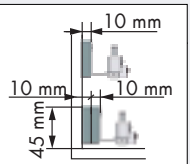

## Bastidor extraíble lateral Pull-out frame side runners

REFERENCIA REFERENCE	REVERSIBLE	REVERSIBLE	MEDIDAS ARTÍCULO ARTICLE MEASURES	CESTAS BASKETS
39112014	reversible	reversible	280 D X 600 H X 480 L	3
39113014	reversible	reversible	345 D X 600 H X 480 L	3
39114014	reversible	reversible	280 D X 1150 H X 480 L	5
39115014	reversible	reversible	345 D X 1150 H X 480 L	5
UNIDADES PACK			ACABADO FINISH	
1			Acero cromo Chrome steel	