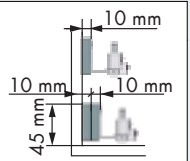

REFERENCIA
REFERENCE

42103314

UNIDADES
PACK

20

ACABADO FINISH

Poliestireno gris Grey polystyrene