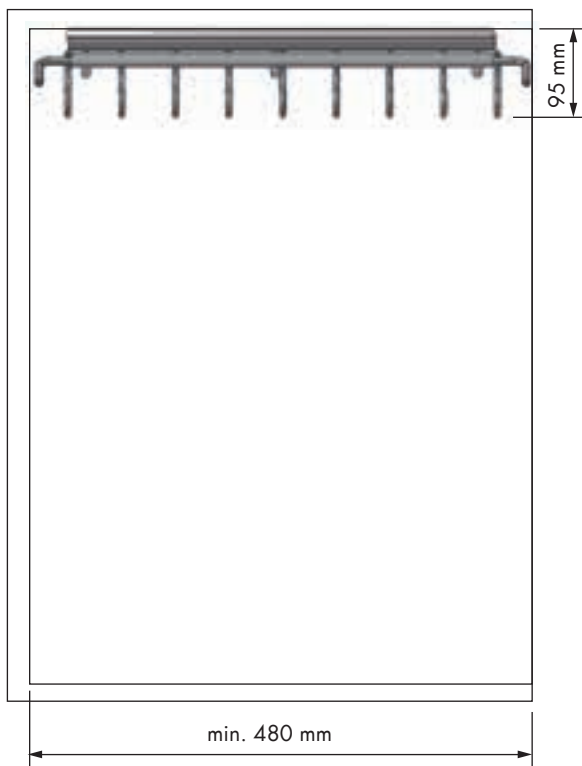

OBSERVACIONES OBSERVATIONS

Reversible. Para 9 y 11 pantalones respectivamente.
Reversible. For 9 and 11 trousers respectively.