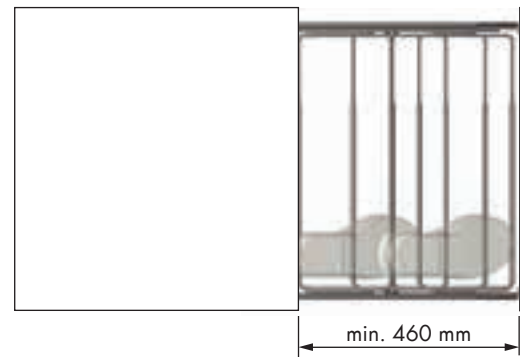

640 ↔ 1000 D X 135 H X 485 L

ACABADO FINISH

Acero cromo Chrome steel

OBSERVACIONES OBSERVATIONS

Guías correderas con absorción automática. Carga máxima 45 kg.  
Runners with spring return mechanism. Maximum load 45 kg.