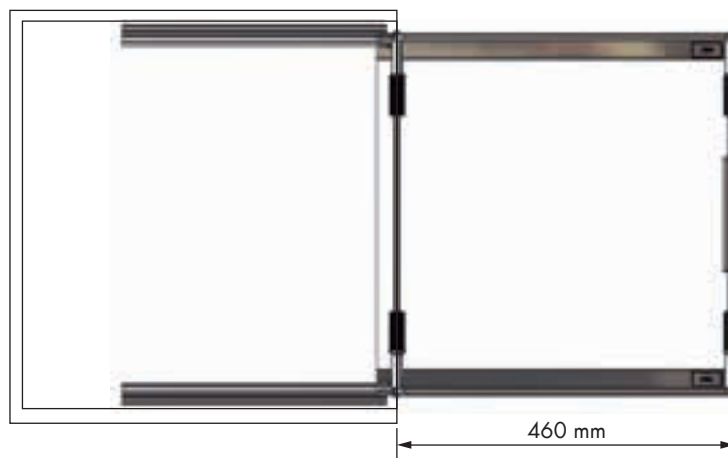

REFERENCIA
REFERENCE

MEDIDAS ARTÍCULO
ARTICLE MEASURES

42014014	400 ↔ 500 D X 137 H X 476,5 L
42016014	500 ↔ 600 D X 137 H X 476,5 L
42018014	600 ↔ 700 D X 137 H X 476,5 L
42020014	700 ↔ 800 D X 137 H X 476,5 L
42022014	800 ↔ 900 D X 137 H X 476,5 L
42024014	900 ↔ 1000 D X 137 H X 476,5 L

UNIDADES PACK

ACABADO FINISH

1

Acero plata Silver steel

OBSERVACIONES OBSERVATIONS

Adaptable para módulos de 16/19 mm. Guías Quadro Hettich. Carga máxima 30 kg.
Adjustable for 16/19 mm base thickness. Quadro Hettich runners. Maximum load 30 kg.