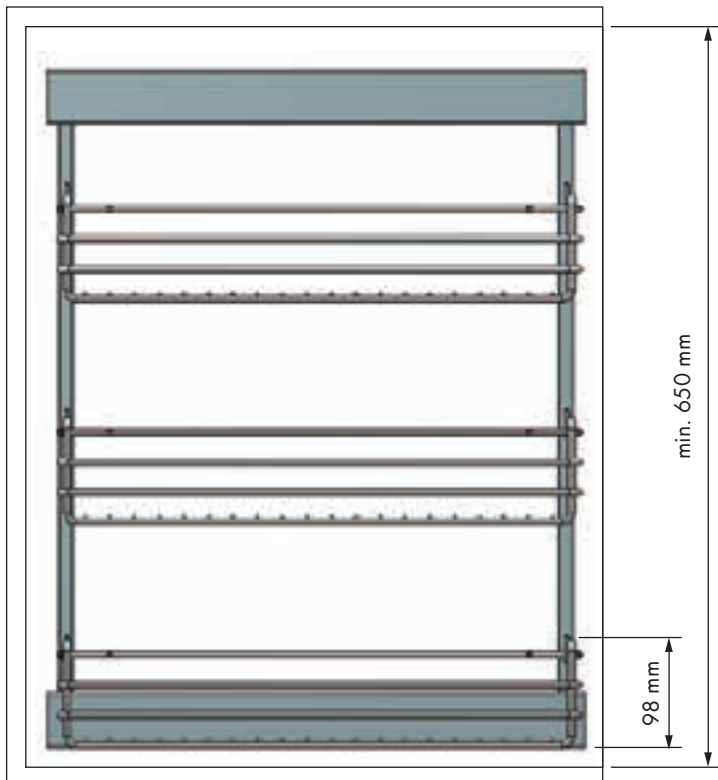

ACCESORIOS OPCIONALES OPTIONAL ACCESSORIES

Espaciador Spacer

REFERENCIA REFERENCE	UNIDADES PACK
39066314	1/50

ACABADO FINISH
Poliestireno gris Grey polystyrene

Base bandeja Bottom unit

REFERENCIA REFERENCE	MEDIDAS ARTÍCULO ARTICLE MEASURES
39093314	226 D X 1,5 H X 456 L
39094314	291 D X 1,5 H X 456 L

UNIDADES PACK
1/10

ACABADO FINISH
Poliestireno gris Grey polystyrene