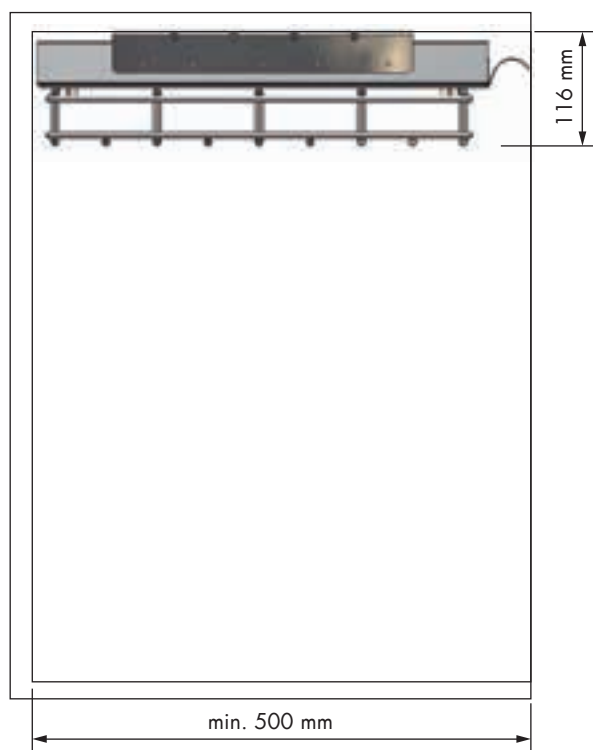

OBSERVACIONES OBSERVATIONS

Reversible. Para 9 pantalones. Soportes con funda antideslizante. Con bandeja porta-objetos. Guía con cierre amortiguado. Reversible. For 9 trousers. Holders with antislip coat. With multipurpose basket. Runner with soft closing.