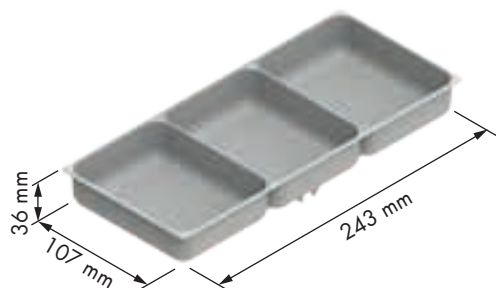

Bandeja accesorios
Accessories basket

REFERENCIA
REFERENCE

42100314

UNIDADES PACK

1/10

ACABADO FINISH

ABS gris Grey ABS