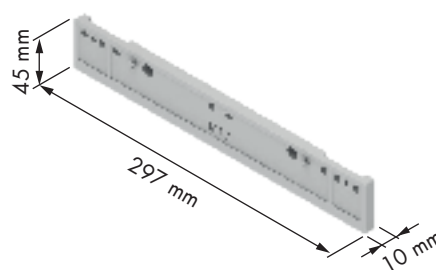

Espaciador Spacer