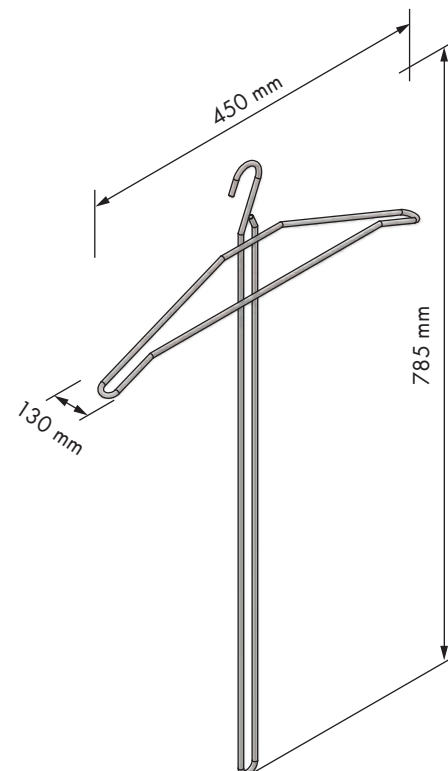

REFERENCIA
REFERENCE

39013014

UNIDADES PACK

4

MEDIDAS ARTÍCULO
ARTICLE MEASURES

450 D X 785 H X 130 L

ACABADO FINISH

Acero cromo Chrome steel