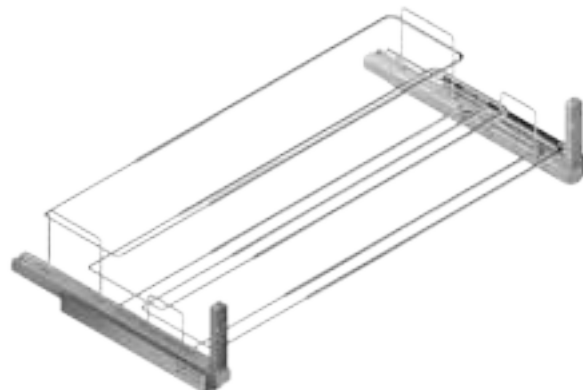

Zapatero extraíble frontal Pull-out frontal shoe holder

REFERENCIA REFERENCE	MEDIDAS ARTÍCULO ARTICLE MEASURES
39104014	450 ↔ 650 D X 170 H X 487 L
39105014	640 ↔ 1000 D X 170 H X 487 L
UNIDADES PACK	ACABADO FINISH
1	Acero cromo Chrome steel
REFERENCIA REFERENCE	MEDIDAS ARTÍCULO ARTICLE MEASURES
39104001	450 ↔ 650 D X 170 H X 487 L
39105001	640 ↔ 1000 D X 170 H X 487 L
UNIDADES PACK	ACABADO FINISH
1	Acero bronce Bronze steel

OBSERVACIONES OBSERVATIONS
Guías Quadro Hettich. Carga máxima 30 kg. Quadro Hettich runners. Maximum load 30 kg.