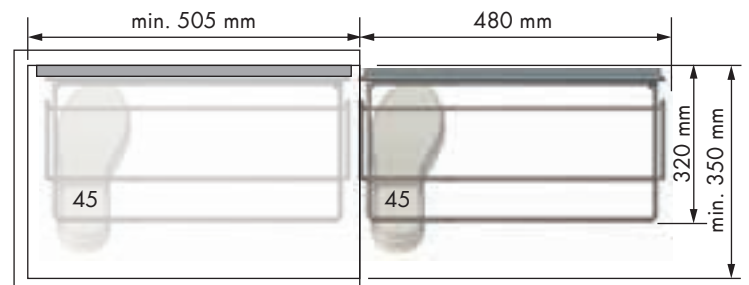

OBSERVACIONES OBSERVATIONS

Con cierre amortiguado. Carga máxima 30 kg. With soft closing. Maximum load 30 kg.

derecho right