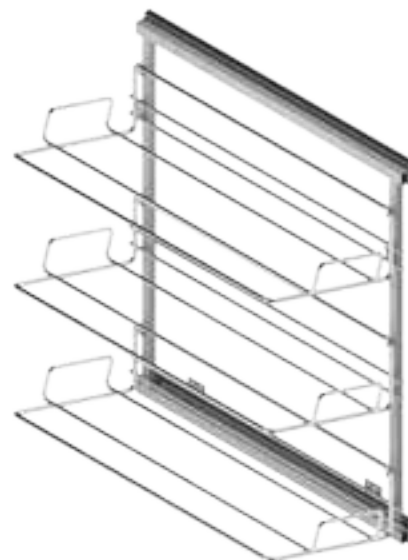

Bastidor extraíble zapatero Pull-out frame shoe holder

REFERENCIA REFERENCE	REVERSIBLE	MEDIDAS ARTÍCULO ARTICLE MEASURES	CESTAS BASKETS
39107014	reversible reversible	320 D X 600 H X 495 L	3
39108014	reversible reversible	320 D X 1150 H X 495 L	5
UNIDADES PACK	ACABADO FINISH		
1	Acero cromo Chrome steel	●