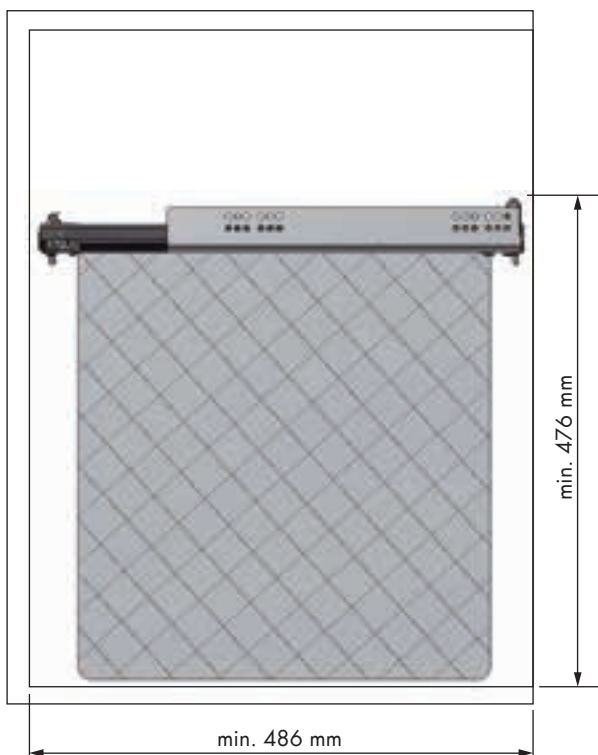

550 ↔ 600 D X 466 H X 476,5 L

ACABADO FINISH

Acero plata Silver steel

OBSERVACIONES OBSERVATIONS

Guías Quadro Hettich. Carga máxima 30 kg. Tela acolchada lavable, gris claro.  
Quadro Hettich runners. Maximum load 30 kg. Padded cloth, washable clear grey.