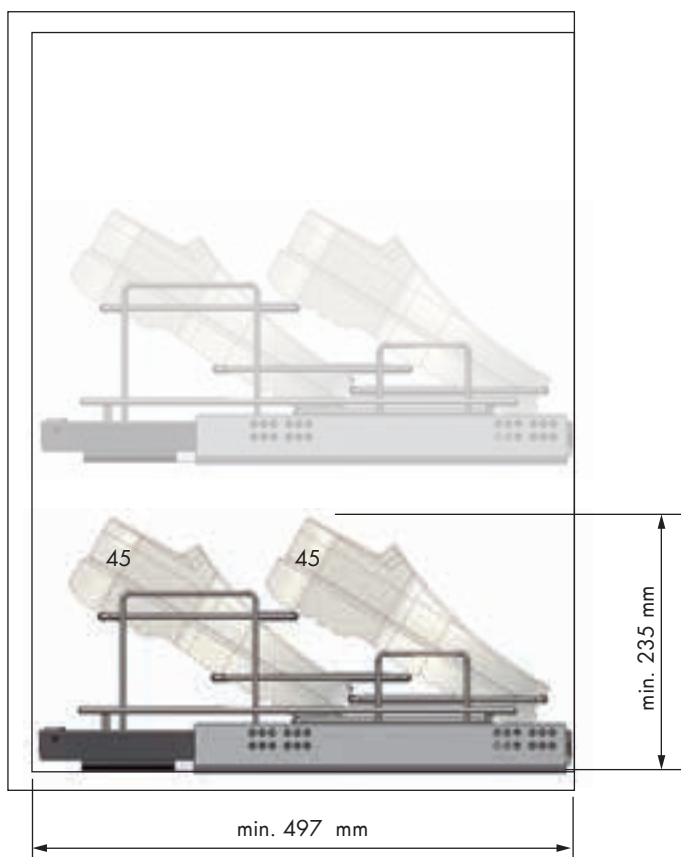

OBSERVACIONES OBSERVATIONS

Guías Quadro Hettich. Carga máxima 30 kg. Quadro Hettich runners. Maximum load 30 kg.

ACCESORIOS OPCIONALES OPTIONAL ACCESSORIES

Espaciador Spacer

REFERENCIA REFERENCE	ACABADO FINISH
42103314	Poliestireno gris Grey polystyrene
REFERENCIA REFERENCE	ACABADO FINISH
42103301	Poliestireno marrón Brown polystyrene
UNIDADES PACK UNITS	20

Juego escuadras fijación basal Bottom fixing accessory set

REFERENCIA REFERENCE	UNIDADES PACK UNITS
38749014	25
ACABADO FINISH	Acero cincado Zinc covered steel