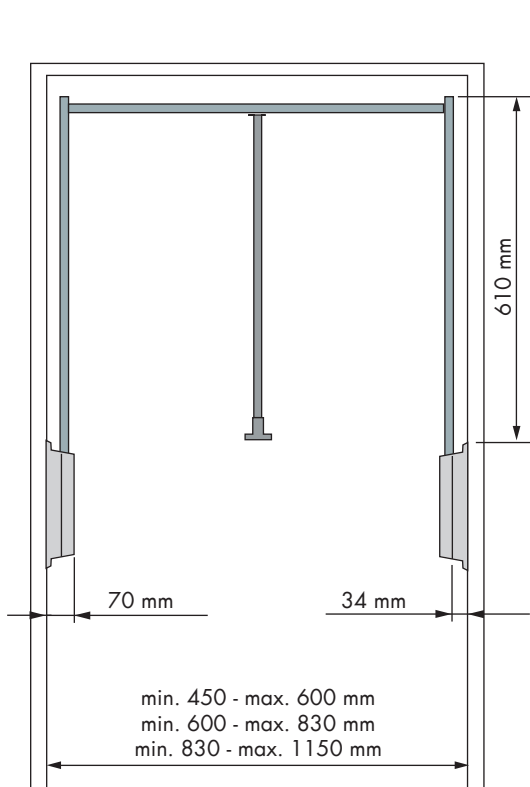

REFERENCIA
REFERENCE

39061014

39062014

39063014

MEDIDAS ARTÍCULO
ARTICLE MEASURES

450 ↔ 600 D X 850 H X 140 L

600 ↔ 830 D X 850 H X 140 L

830 ↔ 1150 D X 850 H X 140 L

UNIDADES PACK

1

ACABADO FINISH

Acero cromo Chrome steel

OBSERVACIONES OBSERVATIONS

Carga máxima 12 kg. Maximum load 12 kg.