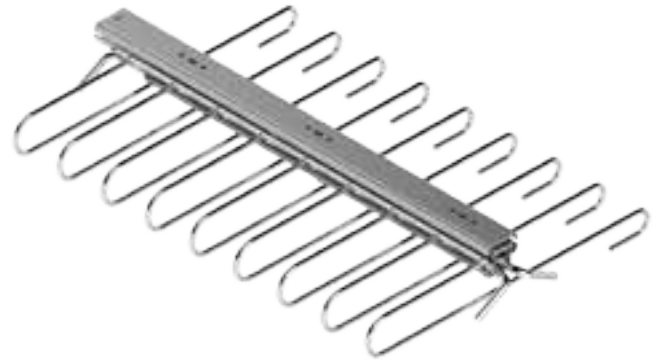

Pantalonero extraíble Pull-out trouser holder