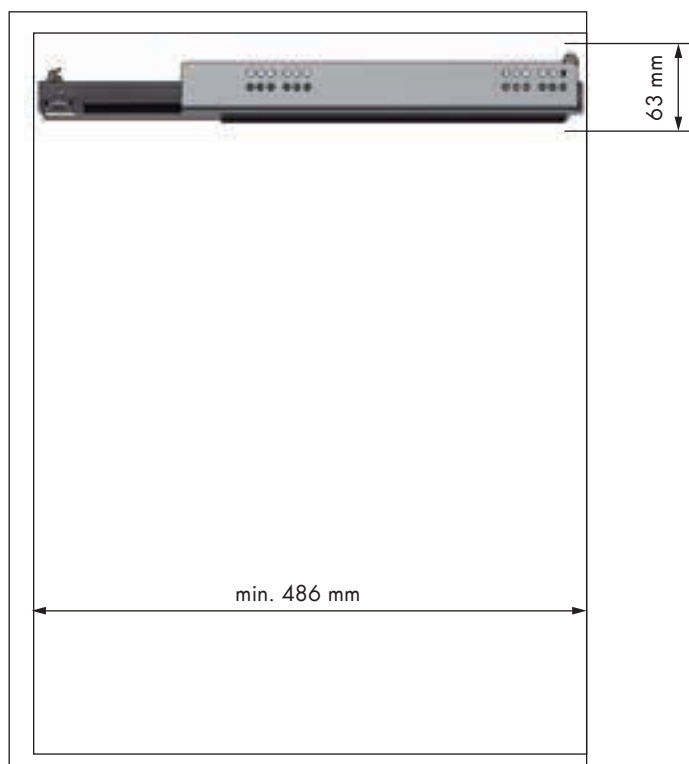

REFERENCIA REFERENCE	MEDIDAS ARTÍCULO ARTICLE MEASURES	UNIDADES ÚTILES USEFUL UNITS
42113014	500 ↔ 600 D X 63 H X 476, 5 L	8
42088014	600 ↔ 700 D X 63 H X 476, 5 L	10
42110014	700 ↔ 800 D X 63 H X 476, 5 L	12
42111014	800 ↔ 900 D X 63 H X 476, 5 L	14

UNIDADES PACK
1

ACABADO FINISH
Acero plata Silver steel

OBSERVACIONES OBSERVATIONS

Guías Quadro Hettich. Carga máxima 30 kg. Quadro Hettich runners. Maximum load 30 kg.