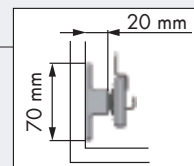

Juego espaciador Spacer set

REFERENCIA

38140314

UNIDADES

1/100

ACABADO FINISH

Poliestireno gris Grey polystyrene