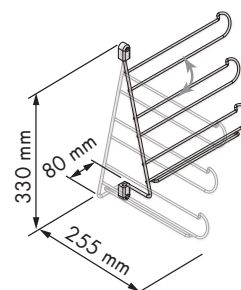

68 D X 56 H X 290 L

68 D X 56 H X 360 L

68 D X 56 H X 445 L

ACABADO FINISH

Acero bronce Bronze steel

OBSERVACIONES OBSERVATIONS

Carga máxima 15 kg. Maximum load 15 kg.

## Soporte traje Suit holder

REFERENCIA REFERENCE	MEDIDAS ARTÍCULO ARTICLE MEASURES	UNIDADES ÚTILES USEFUL UNITS
39056014	290 D X 75 H X 75 L	6
39045014	420 D X 75 H X 75 L	10
UNIDADES PACK	ACABADO FINISH	
1	Acero cromo Chrome steel	

## Corbatero cinturero Tie-belt holder

REFERENCIA REFERENCE	MEDIDAS ARTÍCULO ARTICLE MEASURES
39008014	255 D X 330 H X 80 L
UNIDADES PACK	ACABADO FINISH
6	Acero cromo Chrome steel 

## Protector mangas/Soporte traje Sleeve protector/Suit holder

REFERENCIA  
REFERENCE

42095014

MEDIDAS ARTÍCULO  
ARTICLE MEASURES

214 D X 221 H X 35 L

UNIDADES PACK

10

ACABADO FINISH