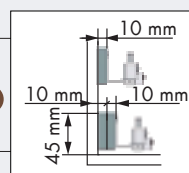

Juego escuadras fijación basal Bottom fixing accessory set

REFERENCIA REFERENCE	UNIDADES PACK
38749014	25

ACABADO FINISH
Acero cincado Zinc covered steel