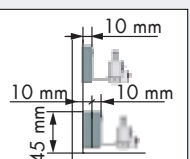

## Juego bandeja extraíble Pull-out basket set

REFERENCIA  
REFERENCE

MEDIDAS ARTÍCULO  
ARTICLE MEASURES

42014014	400 ↔ 500 D X 137 H X 476,5 L
42016014	500 ↔ 600 D X 137 H X 476,5 L
42018014	600 ↔ 700 D X 137 H X 476,5 L
42020014	700 ↔ 800 D X 137 H X 476,5 L
42022014	800 ↔ 900 D X 137 H X 476,5 L
42024014	900 ↔ 1000 D X 137 H X 476,5 L