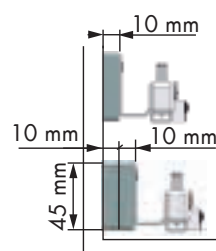

## Bandeja tela extraíble Pull-out cloth basket

REFERENCIA  
REFERENCE

42077014

42078014

UNIDADES PACK

1

MEDIDAS ARTÍCULO  
ARTICLE MEASURES

500 ↔ 550 D X 175 H X 476,5 L