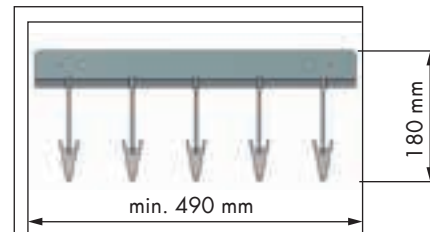

REFERENCIA
REFERENCE

39070014

UNIDADES PACK
UNITS PACK

1

MEDIDAS ARTÍCULO
ARTICLE MEASURES

70 D X 180 H X 455 L

ACABADO FINISH

Acero plata Silver steel