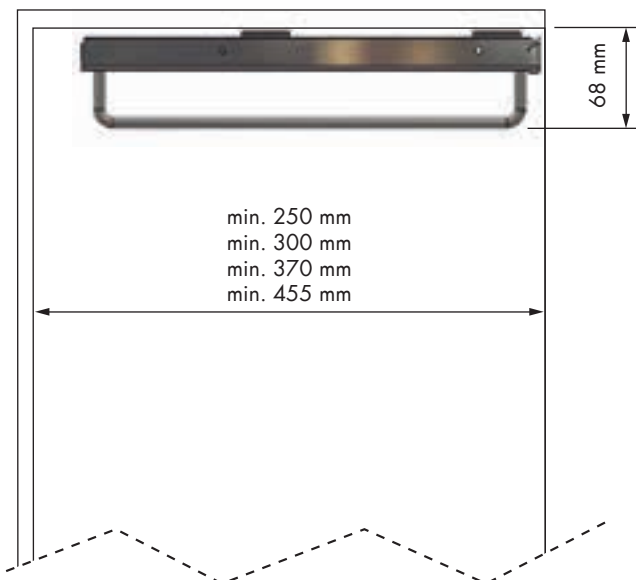

MEDIDAS ARTÍCULO  
ARTICLE MEASURES

68 D X 56 H X 240 L

68 D X 56 H X 290 L

68 D X 56 H X 360 L

68 D X 56 H X 445 L

ACABADO FINISH

Acero plata Silver steel

REFERENCIA  
REFERENCE

68 D X 56 H X 290 L

68 D X 56 H X 360 L

68 D X 56 H X 445 L

ACABADO FINISH

Acero bronce Bronze steel

OBSERVACIONES OBSERVATIONS

Carga máxima 15 kg. Maximum load 15 kg.