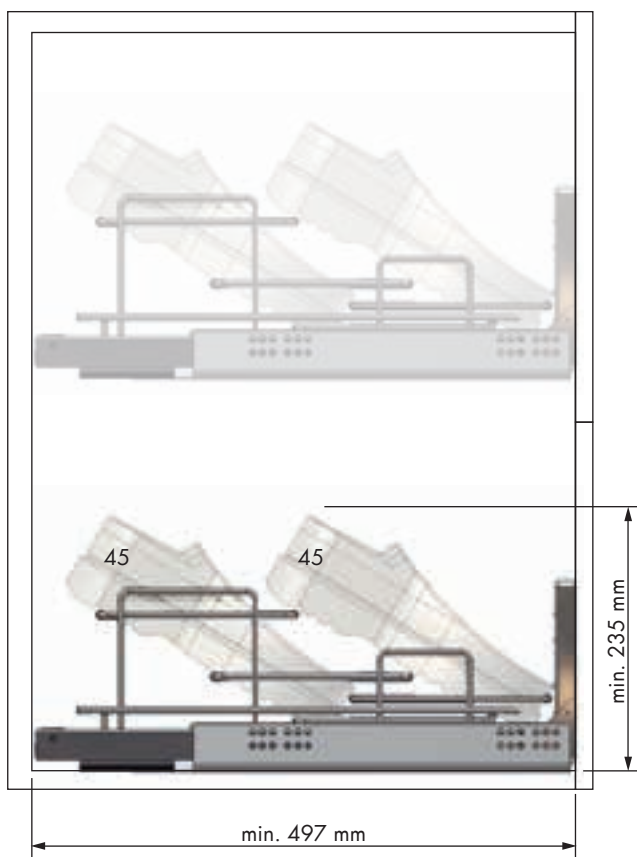

ACCESORIOS OPCIONALES OPTIONAL ACCESSORIES

Juego escuadras fijación basal Bottom fixing accessory set

REFERENCIA REFERENCE	UNIDADES PACK
38749014	25
ACABADO FINISH	
Acero cincado Zinc covered steel