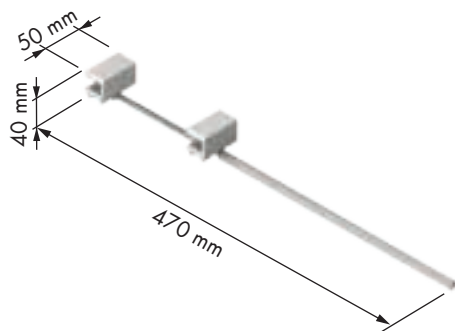

ACCESORIOS OPCIONALES OPTIONAL ACCESSORIES

Soporte pantalón
Trouser holder

REFERENCIA
REFERENCE

42089014

UNIDADES PACK

12

ACABADO FINISH

Acero plata Silver steel