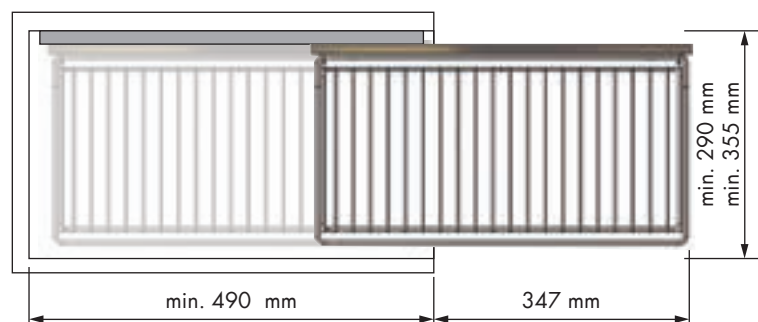

OBSERVACIONES OBSERVATIONS

Reversible. Carga máxima 30 kg. Reversible. Maximum load 30 kg.

ACCESORIOS OPCIONALES OPTIONAL ACCESSORIES

Base bandeja Bottom unit

REFERENCIA REFERENCE	MEDIDAS ARTÍCULO ARTICLE MEASURES
39093314	226 D X 1,5 H X 456 L
39094314	291 D X 1,5 H X 456 L
UNIDADES PACK	
1/10	
ACABADO FINISH	
Poliestireno gris Grey polystyrene