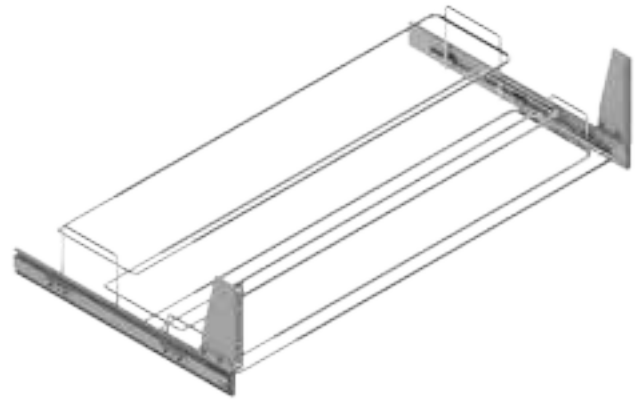

Zapatero extraíble frontal Pull-out frontal shoe holder

REFERENCIA
REFERENCE

39100014

39101014

UNIDADES PACK

1

MEDIDAS ARTÍCULO
ARTICLE MEASURES

450 ↔ 650 D X 135 H X 485 L

640 ↔ 1000 D X 135 H X 485 L

ACABADO FINISH

Acero cromo Chrome steel

OBSERVACIONES OBSERVATIONS

Guías correderas con absorción automática. Carga máxima 45 kg.
Runners with spring return mechanism. Maximum load 45 kg.