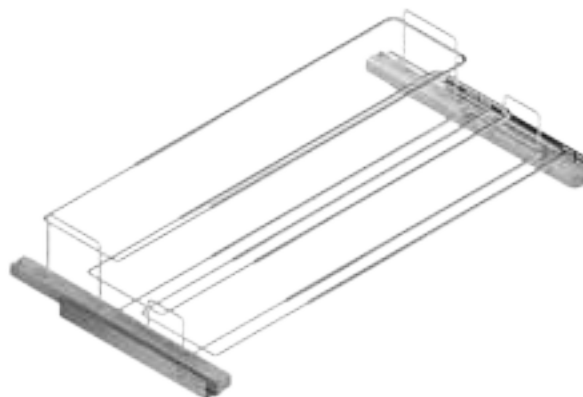

ACCESORIOS OPCIONALES OPTIONAL ACCESSORIES

**Juego escuadras fijación basal Bottom fixing accessory set**

REFERENCIA

38749014

ACABADO FINISH

Acero cincado Zinc covered steel

UNIDADES

PACK

## Zapatero extraíble Pull-out shoe holder

REFERENCIA REFERENCE	MEDIDAS ARTÍCULO ARTICLE MEASURES
39102014	450 ↔ 650 D X 170 H X 487 L
39103014	640 ↔ 1000 D X 170 H X 487 L
UNIDADES PACK UNITS	ACABADO FINISH
1	Acero cromo Chrome steel 
REFERENCIA REFERENCE	MEDIDAS ARTÍCULO ARTICLE MEASURES
39102001	450 ↔ 650 D X 170 H X 487 L
39103001	640 ↔ 1000 D X 170 H X 487 L
UNIDADES PACK UNITS	ACABADO FINISH
1	Acero bronce Bronze steel 