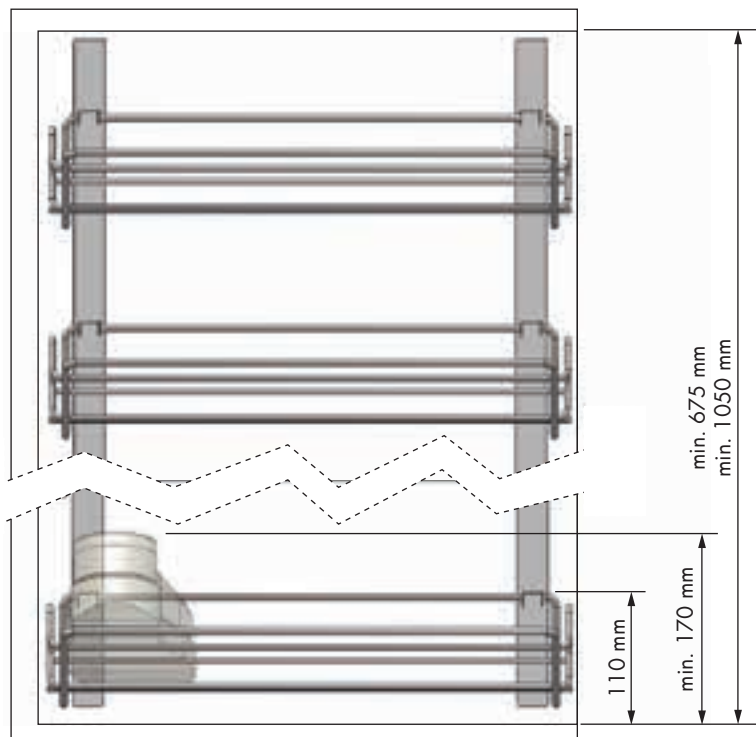

ACCESORIOS OPCIONALES OPTIONAL ACCESSORIES

Base zapatero Shoe bottom unit

REFERENCIA REFERENCE	UNIDADES PACK
39095314	1/10
ACABADO FINISH	
Poliestireno gris Grey polystyrene