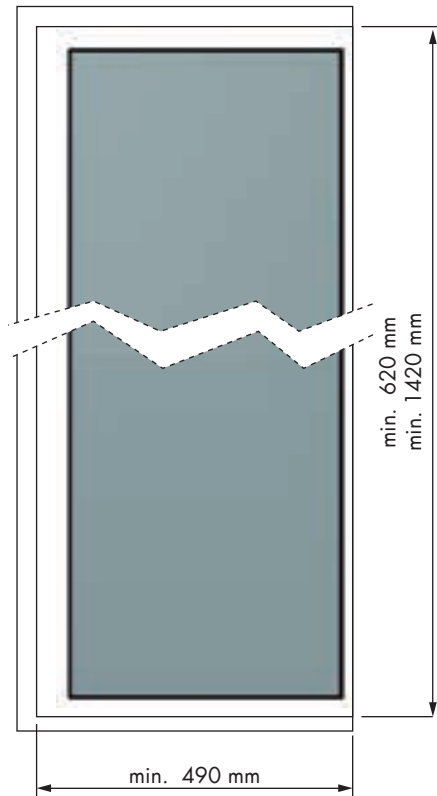

REFERENCIA
REFERENCE

42093014

42094014

UNIDADES PACK

1

MEDIDAS ARTÍCULO
ARTICLE MEASURES

50 D X 596 H X 480 L

50 D X 1405 H X 480 L

ACABADO FINISH

Acero plata Silver steel

OBSERVACIONES OBSERVATIONS

Guías correderas de bolas de acero, extracción total. Tirador de aluminio anodizado color plata.
Full extension ball bearing runners. Aluminium handle anodized silver.