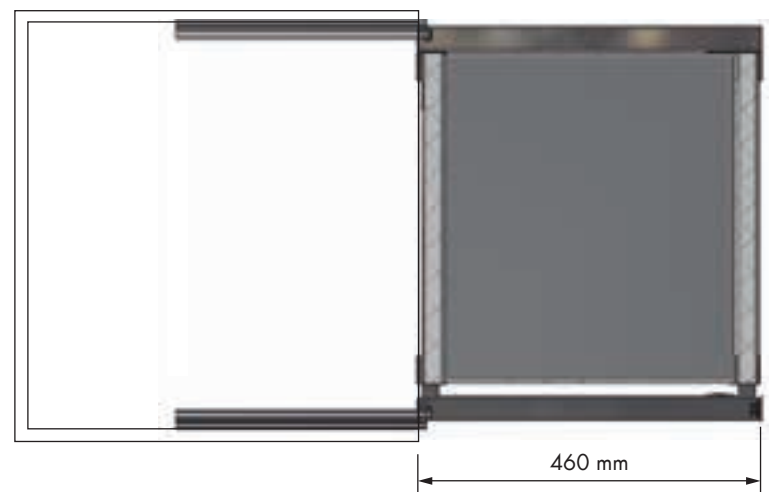

550 ↔ 600 D X 175 H X 476,5 L

ACABADO FINISH

Acero plata Silver steel

OBSERVACIONES OBSERVATIONS

Guías Quadro Hettich. Carga máxima 30 kg. Tela acolchada lavable, gris claro.  
Quadro Hettich runners. Maximum load 30 kg. Padded cloth, washable clear grey.