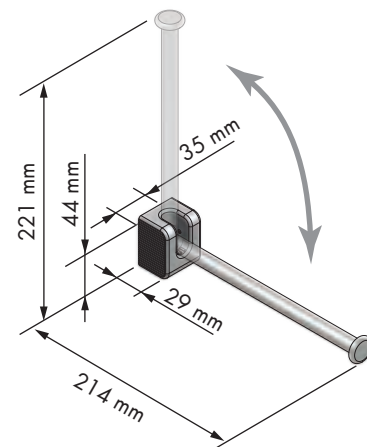

REFERENCIA
REFERENCE

42095014

MEDIDAS ARTÍCULO
ARTICLE MEASURES

214 D X 221 H X 35 L

UNIDADES PACK

10

ACABADO FINISH

Acero inoxidable Stainless steel

REFERENCIA
REFERENCE

42095001

MEDIDAS ARTÍCULO
ARTICLE MEASURES

214 D X 221 H X 35 L

UNIDADES PACK

10

ACABADO FINISH

Acero bronce Bronze steel

OBSERVACIONES OBSERVATIONS

Doble función según su posición. Double use, depending position.