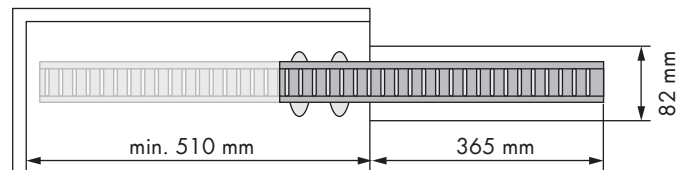

REFERENCIA REFERENCE	MEDIDAS ARTÍCULO ARTICLE MEASURES	UNIDADES PACK	ACABADO FINISH
39042214	76 D X 82 H X 500 L	1	Acero negro Black steel
41042214	76 D X 82 H X 500 L	1	ABS plata Silver ABS