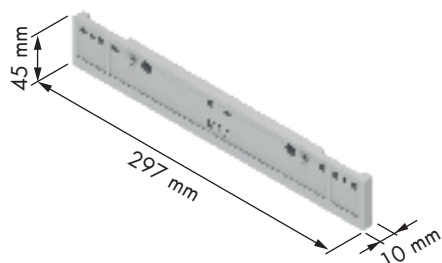

Espaciador
Spacer

REFERENCIA
REFERENCE

42103314

UNIDADES PACK

20

ACABADO FINISH

Polipropileno gris Grey polypropylene