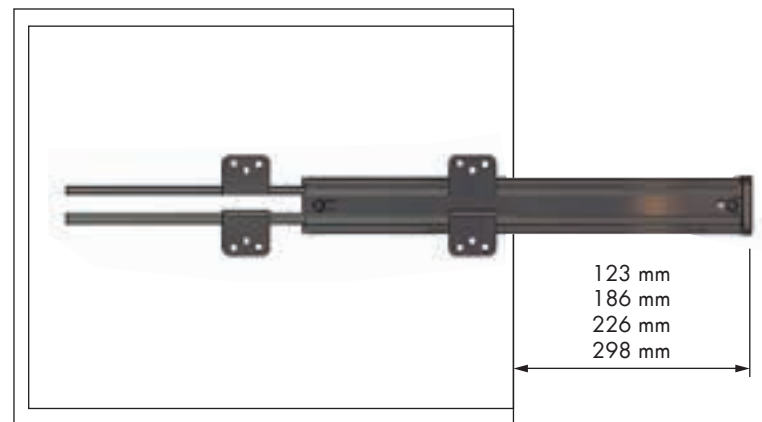

68 D X 56 H X 290 L

68 D X 56 H X 360 L

68 D X 56 H X 445 L

ACABADO FINISH

Acero bronce Bronze steel

OBSERVACIONES OBSERVATIONS

Carga máxima 15 kg. Maximum load 15 kg.