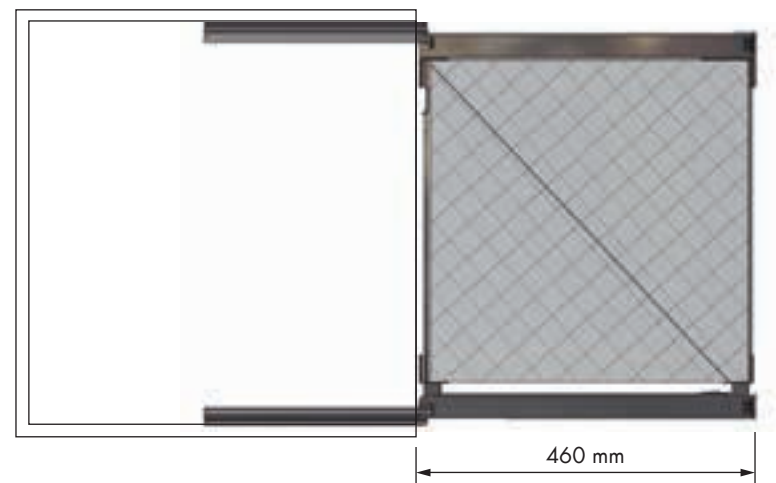

550 ↔ 600 D X 466 H X 476,5 L

ACABADO FINISH

Acero plata Silver steel

OBSERVACIONES OBSERVATIONS

Guías Quadro Hettich. Carga máxima 30 kg. Tela acolchada lavable, gris claro.  
Quadro Hettich runners. Maximum load 30 kg. Padded cloth, washable clear grey.