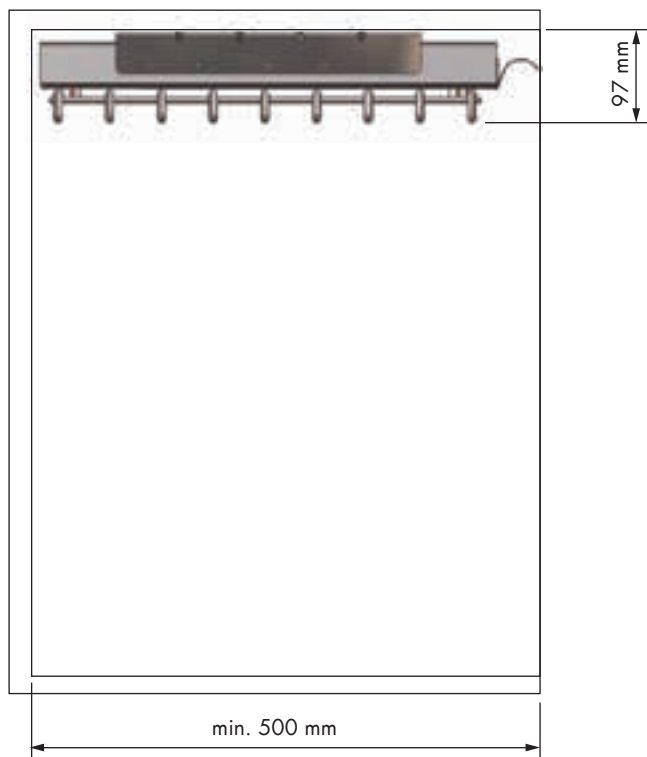

OBSERVACIONES OBSERVATIONS

Para 18 pantalones. Soportes con funda antideslizante. Con bandeja porta-objetos. Guía con cierre amortiguado. For 18 trousers. Holders with antislip coat. With multipurpose basket. Runner with soft closing.