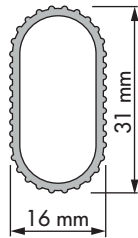

Tubo oval Oval tube

REFERENCIA
REFERENCE

46034214

MEDIDAS ARTÍCULO
ARTICLE MEASURES

16 D X 31 H X 2000 L

UNIDADES PACK

1

ACABADO FINISH

Aluminio plata Silver aluminium

REFERENCIA
REFERENCE

46034201

MEDIDAS ARTÍCULO
ARTICLE MEASURES

16 D X 31 H X 2000 L

UNIDADES PACK

1

ACABADO FINISH

Aluminio bronce Bronze aluminium

OBSERVACIONES OBSERVATIONS

Barra para colgar prendas. Bar to hang clothes.