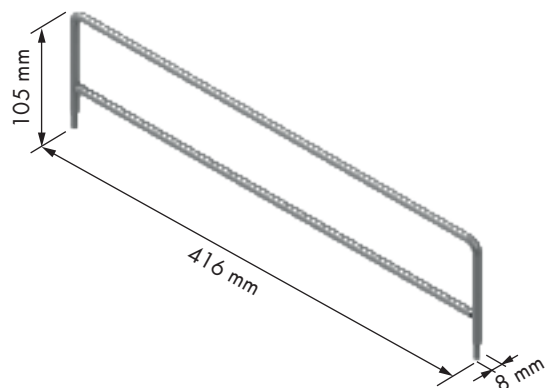

ACCESORIOS OPCIONALES OPTIONAL ACCESSORIES

Divisor Divider

REFERENCIA
REFERENCE

42096014

UNIDADES PACK

30

ACABADO FINISH

Acero plata Silver steel