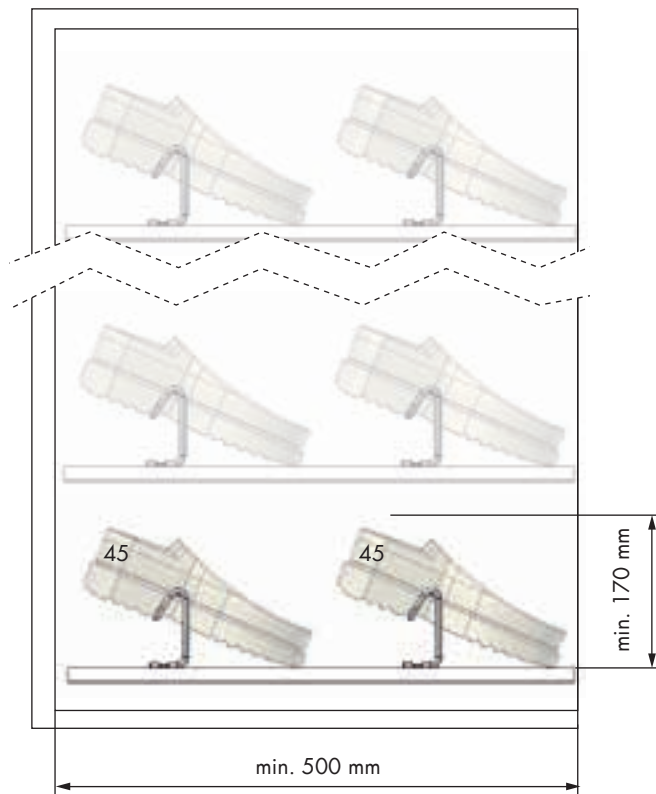

## Zapatero fijo Fixed shoe holder

REFERENCIA  
REFERENCE

39025014

39026014

39027014

UNIDADES PACK

12

MEDIDAS ARTÍCULO  
ARTICLE MEASURES

## Zapatero extensible Adaptable shoe holder

REFERENCIA REFERENCE	MEDIDAS ARTÍCULO ARTICLE MEASURES
39096014	450 ↔ 630 D X 90 H X 175 L
39097014	620 ↔ 960 D X 90 H X 175 L
UNIDADES PACK	ACABADO FINISH
6	Acero cromo Chrome steel 
REFERENCIA REFERENCE	MEDIDAS ARTÍCULO ARTICLE MEASURES
39096001	450 ↔ 630 D X 90 H X 175 L
39097001	620 ↔ 960 D X 90 H X 175 L
UNIDADES PACK	ACABADO FINISH
6	Acero bronce Bronze steel 