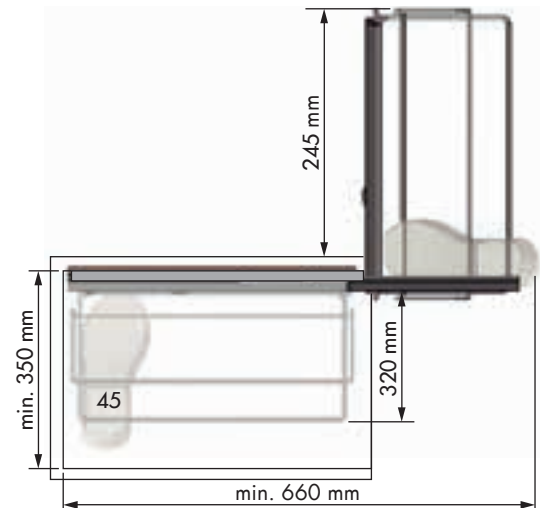

OBSERVACIONES OBSERVATIONS

Reversible. Carga máxima 30 kg. Reversible. Maximum load 30 kg.

ACCESORIOS OPCIONALES OPTIONAL ACCESSORIES

Base zapatero Shoe bottom unit

REFERENCIA REFERENCE	UNIDADES PACK
39095314	1/10
ACABADO FINISH	
Poliestireno gris Grey polystyrene