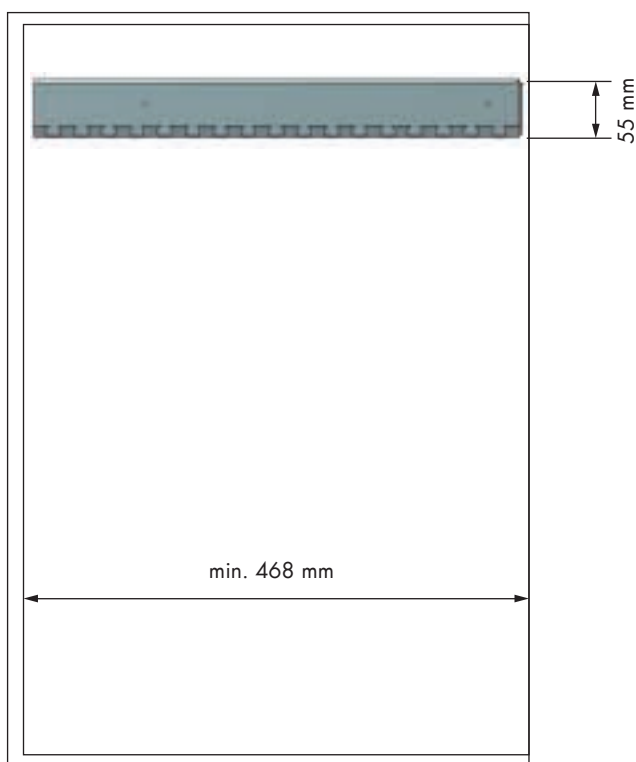

OBSERVACIONES OBSERVATIONS

Guía corredera con cierre amortiguado. Runner with soft closing.