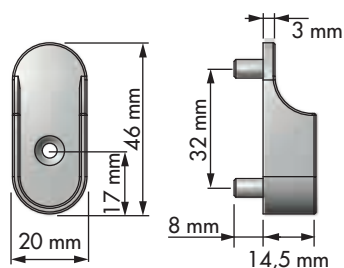

Juego soporte tubo oval Oval tube holder set

REFERENCIA
REFERENCE

46008914

MEDIDAS ARTÍCULO
ARTICLE MEASURES

20 D X 46 H X 22,5 L

UNIDADES PACK

1/25

ACABADO FINISH

Zamak plata Silver zamak

REFERENCIA
REFERENCE

46008901

MEDIDAS ARTÍCULO
ARTICLE MEASURES

20 D X 46 H X 22,5 L

UNIDADES PACK

1/25

ACABADO FINISH

Zamak bronce Bronze zamak

OBSERVACIONES OBSERVATIONS

Accesorio soporte para tubo oval/iluminación. Carga máxima: 20 kg. Holder accessory for the oval/lighted bar. Maximum load: 20 kg.