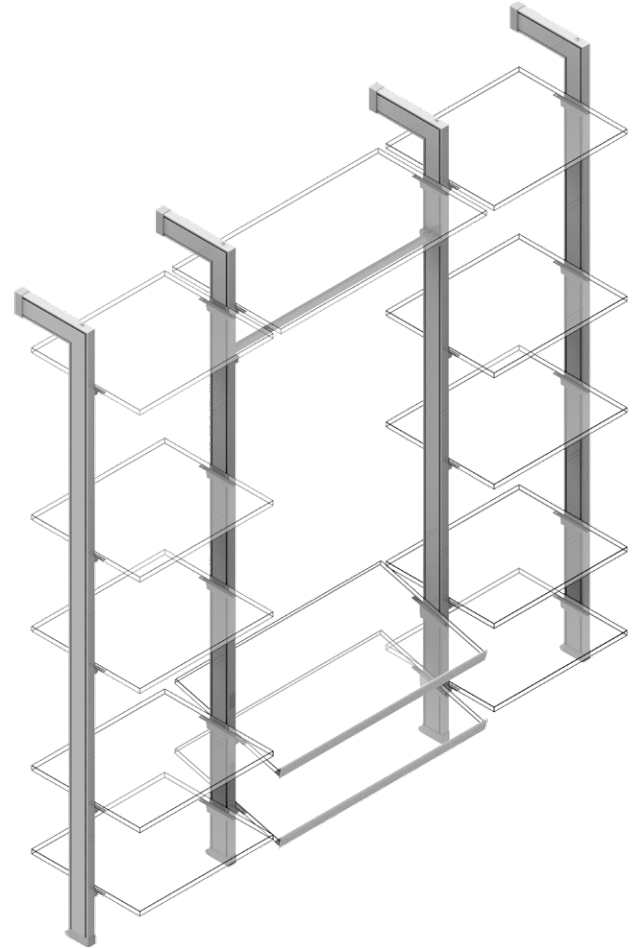

Composición vestidor Dressing room composition

REFERENCIA
REFERENCE

51010214

UNIDADES PACK

1

MEDIDAS ARTÍCULO
ARTICLE MEASURES

2200 H X 300 L

ACABADO FINISH

Zamak plata Silver zamak

REFERENCIA
REFERENCE

51010201

UNIDADES PACK

1

MEDIDAS ARTÍCULO
ARTICLE MEASURES

2200 H X 300 L

ACABADO FINISH

Zamak bronce Bronze zamak

OBSERVACIONES OBSERVATIONS

Melaminas no incluidas. Melamines are not included.