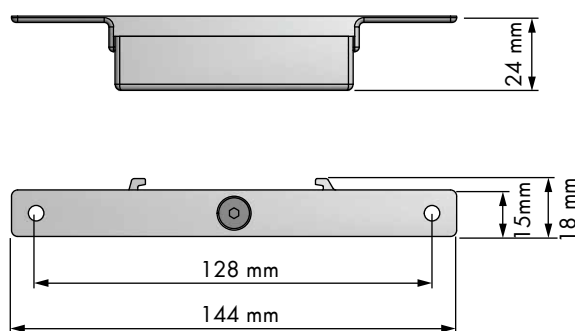

Juego soporte estante Shelf holder set

REFERENCIA REFERENCE	MEDIDAS ARTÍCULO ARTICLE MEASURES
46025914	144 D X 24 H X 18 L

ACABADO FINISH
Zamak plata Silver zamak

REFERENCIA REFERENCE	MEDIDAS ARTÍCULO ARTICLE MEASURES
46025901	144 D X 24 H X 18 L

ACABADO FINISH
Zamak bronce Bronze zamak

UNIDADES PACK

1/10

OBSERVACIONES OBSERVATIONS

Accesorio para baldas de melamina. Carga máxima: 20 kg (1 juego) para estantes, y 50 kg (2 juegos) para módulos. Accessory for melamine shelves. Maximum load: 20 kg (1 set) for shelves, and 50 kg (2 sets) for cabinets.