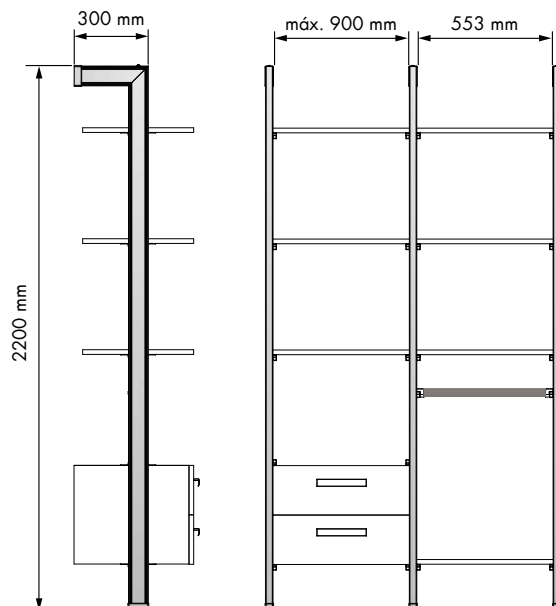

Composición baño Bathroom composition

REFERENCIA
REFERENCE

51027214

UNIDADES PACK

1

MEDIDAS ARTÍCULO
ARTICLE MEASURES

2200 H X 300 L

ACABADO FINISH

Zamak plata Silver zamak

REFERENCIA
REFERENCE

51027201

UNIDADES PACK

1

MEDIDAS ARTÍCULO
ARTICLE MEASURES

2200 H X 300 L

ACABADO FINISH

Zamak bronce Bronze zamak

OBSERVACIONES OBSERVATIONS

Melaminas y cristales no incluidos. Melamines and glasses are not included.