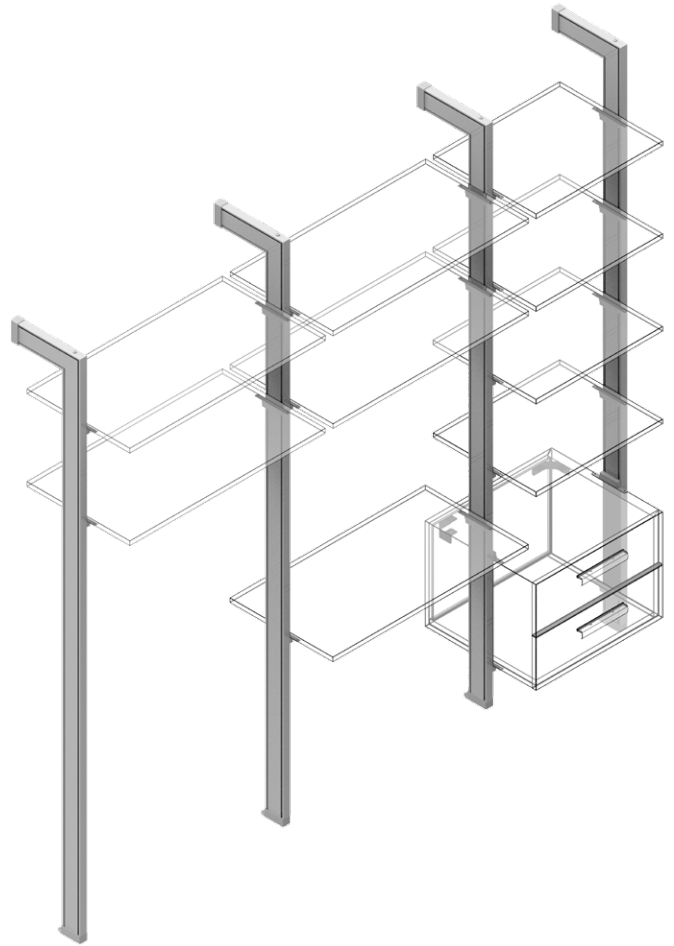

## Composición dormitorio Bedroom composition

REFERENCIA  
REFERENCE

51021214

UNIDADES PACK

1

MEDIDAS ARTÍCULO  
ARTICLE MEASURES

2200 H X 300 L

ACABADO FINISH