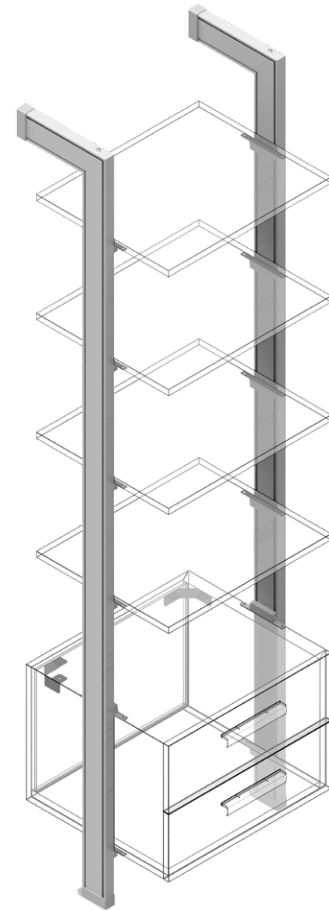

Composición baño Bathroom composition

REFERENCIA
REFERENCE

51024214

UNIDADES PACK

1

MEDIDAS ARTÍCULO
ARTICLE MEASURES

2200 H X 300 L

ACABADO FINISH

Zamak plata Silver zamak

REFERENCIA
REFERENCE

51024201

UNIDADES PACK

1

MEDIDAS ARTÍCULO
ARTICLE MEASURES

2200 H X 300 L

ACABADO FINISH

Zamak bronce Bronze zamak

OBSERVACIONES OBSERVATIONS

Melaminas y cristales no incluidos. Melamines and glasses are not included.