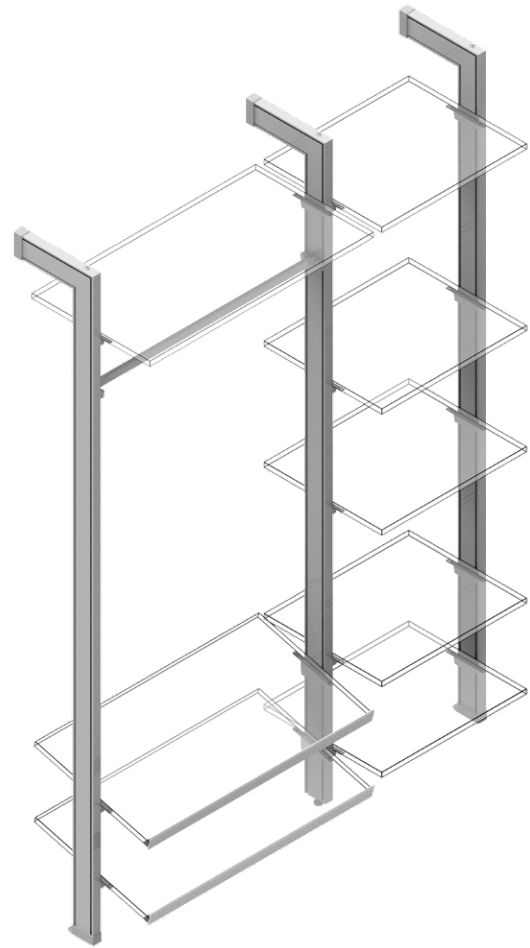

Composición vestidor Dressing room composition

REFERENCIA
REFERENCE

51005214

UNIDADES PACK

1

MEDIDAS ARTÍCULO
ARTICLE MEASURES

2200 H X 300 L

ACABADO FINISH

Zamak plata Silver zamak

REFERENCIA
REFERENCE

51005201

UNIDADES PACK

1

MEDIDAS ARTÍCULO
ARTICLE MEASURES

2200 H X 300 L

ACABADO FINISH

Zamak bronce Bronze zamak

OBSERVACIONES OBSERVATIONS

Melaminas no incluidas. Melamines are not included.