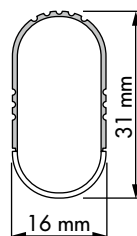

Tubo iluminación Lighted bar

REFERENCIA REFERENCE		MEDIDAS ARTÍCULO ARTICLE MEASURES
46014514	sensor sensor	558 D X 31 H X 16 L
46021514	interruptor switch	558 D X 31 H X 16 L
46015514	sensor sensor	758 D X 31 H X 16 L
46022514	interruptor switch	758 D X 31 H X 16 L
46016514	sensor sensor	858 D X 31 H X 16 L
46023514	interruptor switch	858 D X 31 H X 16 L

ACABADO FINISH
Aluminio plata Silver aluminium

UNIDADES PACK

1 / 50

OBSERVACIONES OBSERVATIONS

Barra para colgar prendas, con iluminación LED. Incluye sensor or interruptor con caja para tres baterías de 1,5 V modelo AA. Bar to hang clothes, with LED lighting system. Sensor or switch with box for three 1.5 V batteries model AA is included.