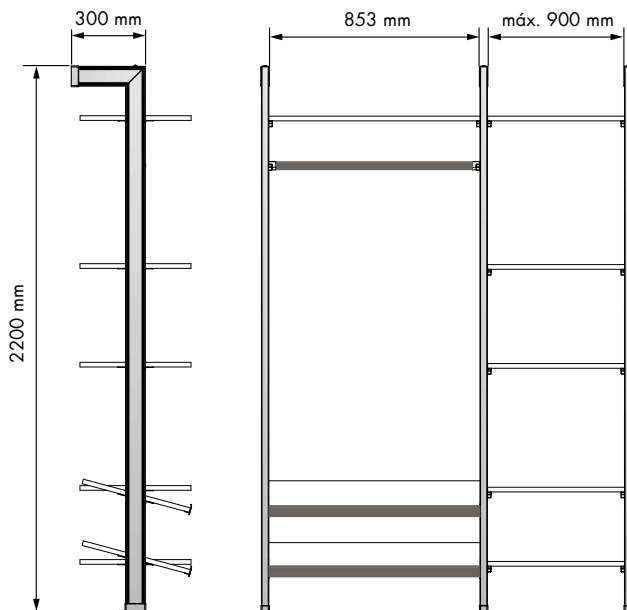

Composición vestidor Dressing room composition

REFERENCIA
REFERENCE

51005214

UNIDADES PACK

1

MEDIDAS ARTÍCULO
ARTICLE MEASURES

2200 H X 300 L

ACABADO FINISH

Zamak plata Silver zamak

REFERENCIA
REFERENCE

51005201

UNIDADES PACK

1

MEDIDAS ARTÍCULO
ARTICLE MEASURES

2200 H X 300 L

ACABADO FINISH

Zamak bronce Bronze zamak

OBSERVACIONES OBSERVATIONS

Melaminas no incluidas. Melamines are not included.