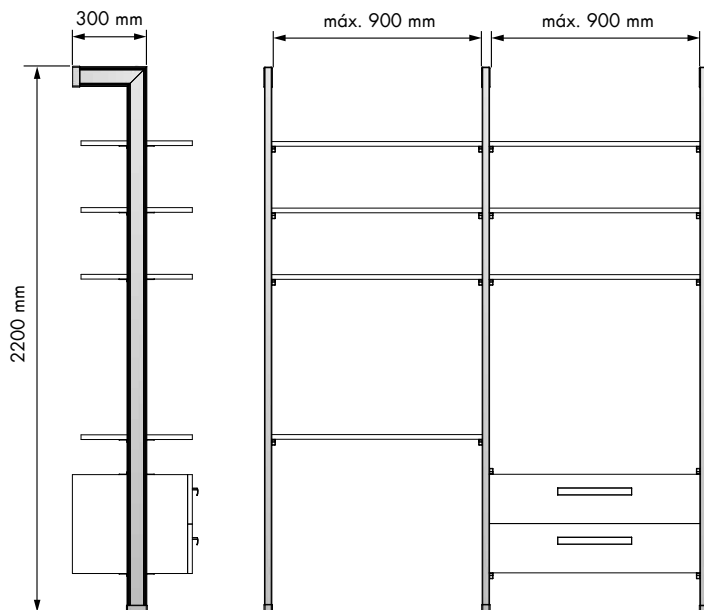

Composición dormitorio Bedroom composition

REFERENCIA
REFERENCE

5102014

UNIDADES PACK

1

MEDIDAS ARTÍCULO
ARTICLE MEASURES

2200 H X 300 L

ACABADO FINISH

Zamak plata Silver zamak

REFERENCIA
REFERENCE

5102021

UNIDADES PACK

1

MEDIDAS ARTÍCULO
ARTICLE MEASURES

2200 H X 300 L

ACABADO FINISH

Zamak bronce Bronze zamak

OBSERVACIONES OBSERVATIONS

Melaminas no incluidas. Melamines are not included.