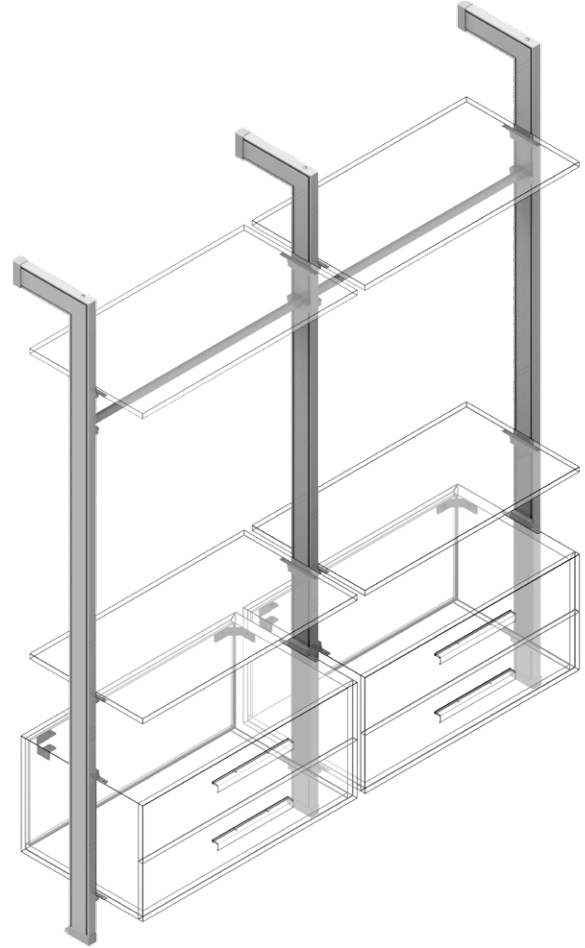

Composición vestidor Dressing room composition

REFERENCIA
REFERENCE

51006214

UNIDADES PACK

1

MEDIDAS ARTÍCULO
ARTICLE MEASURES

2200 H X 300 L

ACABADO FINISH

Zamak plata Silver zamak

REFERENCIA
REFERENCE

51006201

UNIDADES PACK

1

MEDIDAS ARTÍCULO
ARTICLE MEASURES

2200 H X 300 L

ACABADO FINISH

Zamak bronce Bronze zamak

OBSERVACIONES OBSERVATIONS

Melaminas no incluidas. Melamines are not included.