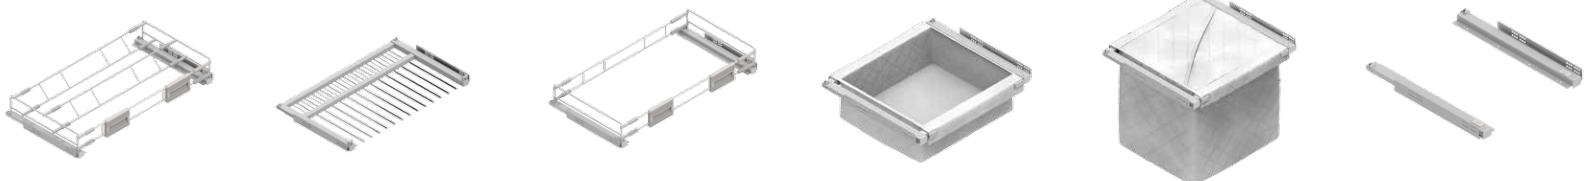

MÓDULOS ADAPTABLES AL JUEGO ADAPTADOR GUÍAS PULL-OUTS TO ADAPT TO RUNNER ADAPTOR SET

Ver catálogo general
See general catalogue