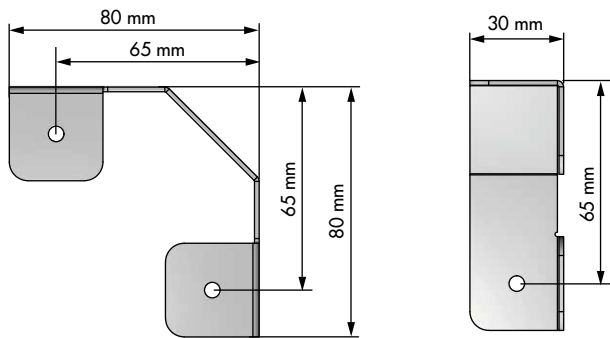

Soporte rincón Corner holder

REFERENCIA
REFERENCE

46013014

MEDIDAS ARTÍCULO
ARTICLE MEASURES

80 D X 30 H X 80 L

ACABADO FINISH

Acero plata Silver steel

UNIDADES PACK

1/ 20

OBSERVACIONES OBSERVATIONS

Accesorio soportes para baldas de rincón y módulos. Holder accessory for corner shelves and cabinets.