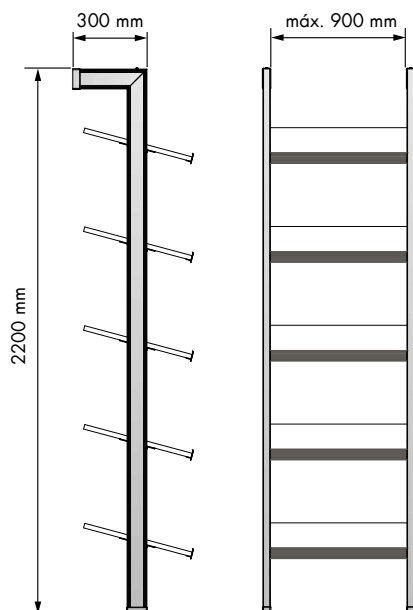

Composición vestidor Dressing room composition

REFERENCIA
REFERENCE

51003214

UNIDADES PACK

1

MEDIDAS ARTÍCULO
ARTICLE MEASURES

2200 H X 300 L

ACABADO FINISH

Zamak plata Silver zamak

REFERENCIA
REFERENCE

51003201

UNIDADES PACK

1

MEDIDAS ARTÍCULO
ARTICLE MEASURES

2200 H X 300 L

ACABADO FINISH

Zamak bronce Bronze zamak

OBSERVACIONES OBSERVATIONS

Melaminas no incluidas. Melamines are not included.