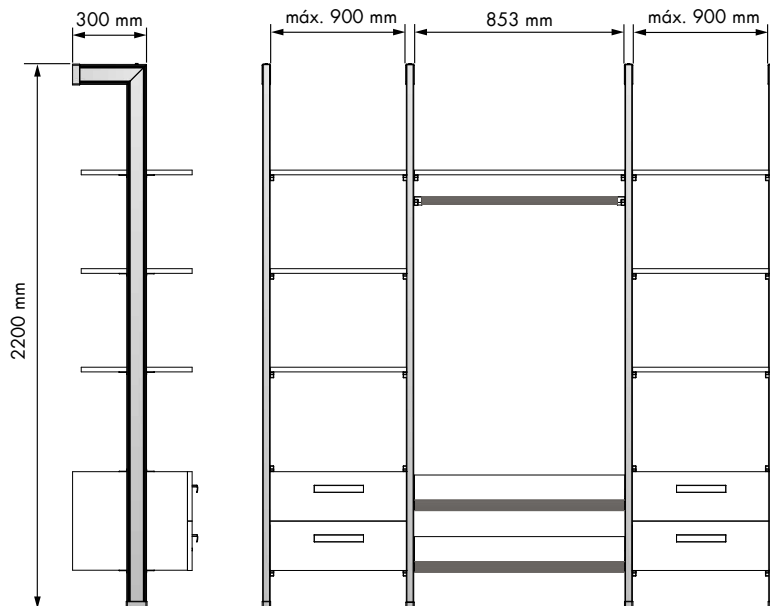

## Composición vestidor Dressing room composition

REFERENCIA  
REFERENCE

51012214

UNIDADES PACK

1

MEDIDAS ARTÍCULO  
ARTICLE MEASURES

2200 H X 300 L

ACABADO FINISH