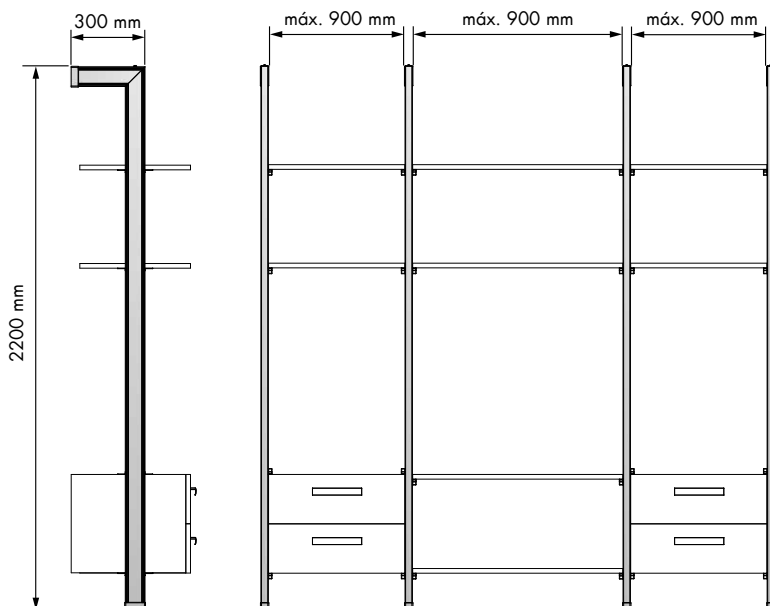

Composición salón Living room composition

REFERENCIA
REFERENCE

51015214

UNIDADES PACK

1

MEDIDAS ARTÍCULO
ARTICLE MEASURES

2200 H X 300 L

ACABADO FINISH

Zamak plata Silver zamak

REFERENCIA
REFERENCE

51015201

UNIDADES PACK

1

MEDIDAS ARTÍCULO
ARTICLE MEASURES

2200 H X 300 L

ACABADO FINISH

Zamak bronce Bronze zamak

OBSERVACIONES OBSERVATIONS

Melaminas no incluidas. Melamines are not included.