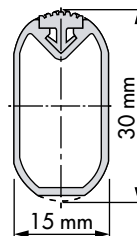

Tubo oval-almohadilla

Soft oval tube

REFERENCIA
REFERENCE

39106214

MEDIDAS ARTÍCULO
ARTICLE MEASURES

15 D X 30 H X 2000 L

ACABADO FINISH

Aluminio plata Silver aluminium

UNIDADES PACK

1/10

OBSERVACIONES OBSERVATIONS

Barra para colgar prendas, con almohadilla amortiguadora. Bar to hang clothes, with non-slip top rubber profile.