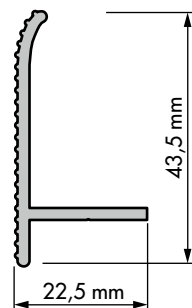

46002201

MEDIDAS ARTÍCULO  
ARTICLE MEASURES

30 D X 2744 H X 80 L

ACABADO FINISH

Aluminio bronce Bronze aluminium

UNIDADES PACK

1

OBSERVACIONES OBSERVATIONS

46026901

MEDIDAS ARTÍCULO  
ARTICLE MEASURES

144 D X 55 H X 18 L

ACABADO FINISH

Zamak bronce Bronze zamak

UNIDADES PACK

1/10

OBSERVACIONES OBSERVATIONS

## Perfil frontal Front profile

REFERENCIA  
REFERENCE

46033214

MEDIDAS ARTÍCULO  
ARTICLE MEASURES

22,5 D X 43,5 H X 2000 L

ACABADO FINISH

Aluminio plata Silver aluminium

REFERENCIA  
REFERENCE

46033201

MEDIDAS ARTÍCULO  
ARTICLE MEASURES

22,5 D X 43,5 H X 2000 L

ACABADO FINISH

Aluminio bronce Bronze aluminium

UNIDADES PACK

1/10

OBSERVACIONES OBSERVATIONS