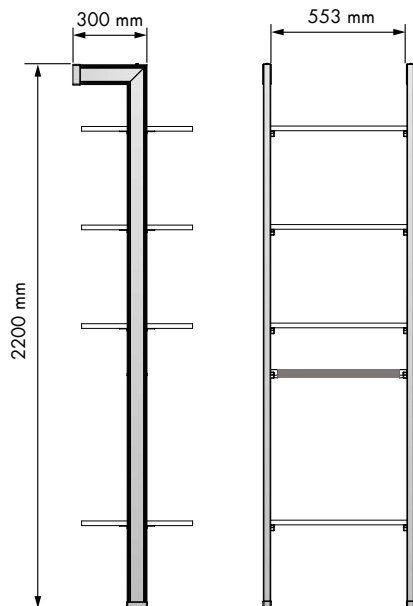

Composición baño Bathroom composition

REFERENCIA
REFERENCE

51023214

UNIDADES PACK

1

MEDIDAS ARTÍCULO
ARTICLE MEASURES

2200 H X 300 L

ACABADO FINISH

Zamak plata Silver zamak

REFERENCIA
REFERENCE

51023201

UNIDADES PACK

1

MEDIDAS ARTÍCULO
ARTICLE MEASURES

2200 H X 300 L

ACABADO FINISH

Zamak bronce Bronze zamak

OBSERVACIONES OBSERVATIONS

Melaminas y cristales no incluidos. Melamines and glasses are not included.