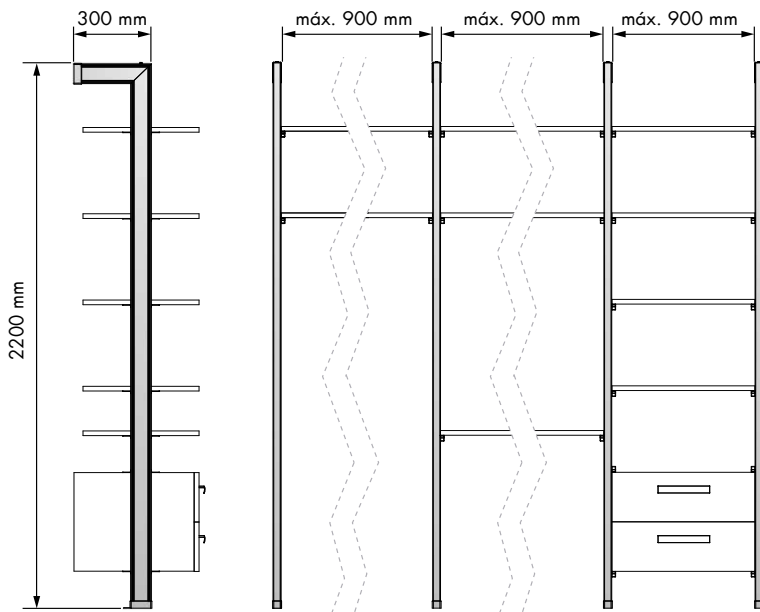

## Composición dormitorio Bedroom composition

REFERENCIA  
REFERENCE

51021214

UNIDADES PACK

1

MEDIDAS ARTÍCULO  
ARTICLE MEASURES

2200 H X 300 L

ACABADO FINISH