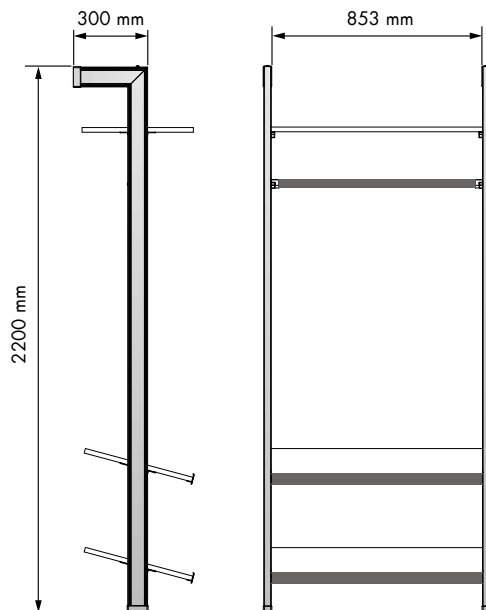

## Composición vestidor Dressing room composition

REFERENCIA  
REFERENCE

51004214

UNIDADES PACK

1

MEDIDAS ARTÍCULO  
ARTICLE MEASURES

2200 H X 300 L

ACABADO FINISH