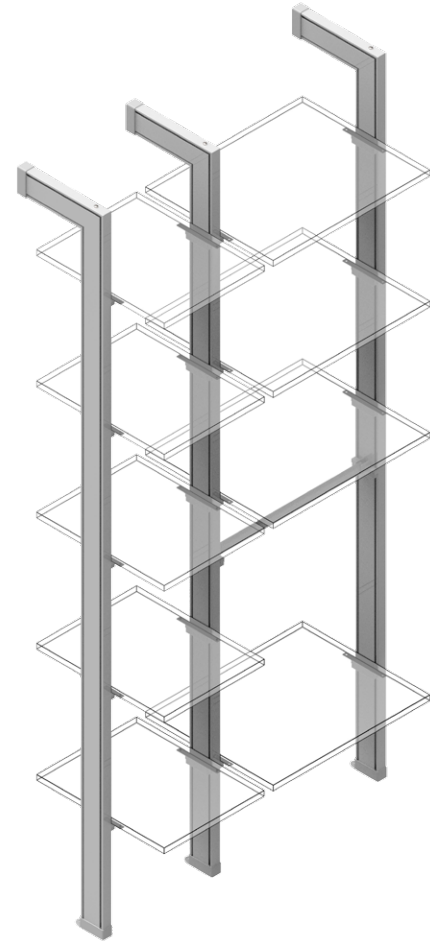

Composición baño Bathroom composition

REFERENCIA
REFERENCE

51025214

UNIDADES PACK

1

MEDIDAS ARTÍCULO
ARTICLE MEASURES

2200 H X 300 L

ACABADO FINISH

Zamak plata Silver zamak

REFERENCIA
REFERENCE

51025201

UNIDADES PACK

1

MEDIDAS ARTÍCULO
ARTICLE MEASURES

2200 H X 300 L

ACABADO FINISH

Zamak bronce Bronze zamak

OBSERVACIONES OBSERVATIONS

Melaminas y cristales no incluidos. Melamines and glasses are not included.