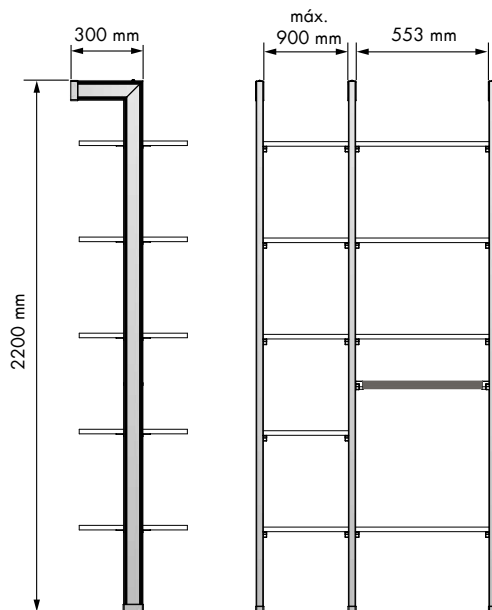

Composición baño Bathroom composition

REFERENCIA
REFERENCE

51025214

UNIDADES PACK

1

MEDIDAS ARTÍCULO
ARTICLE MEASURES

2200 H X 300 L

ACABADO FINISH

Zamak plata Silver zamak

REFERENCIA
REFERENCE

51025201

UNIDADES PACK

1

MEDIDAS ARTÍCULO
ARTICLE MEASURES

2200 H X 300 L

ACABADO FINISH

Zamak bronce Bronze zamak

OBSERVACIONES OBSERVATIONS

Melaminas y cristales no incluidos. Melamines and glasses are not included.