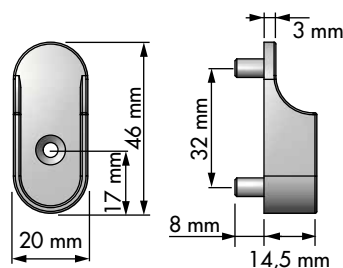

Juego soporte tubo oval Oval tube holder set

REFERENCIA REFERENCE	MEDIDAS ARTÍCULO ARTICLE MEASURES
46008914	20 D X 46 H X 22,5 L

ACABADO FINISH	
Zamak plata Silver zamak	

REFERENCIA REFERENCE	MEDIDAS ARTÍCULO ARTICLE MEASURES
46008901	20 D X 46 H X 22,5 L

ACABADO FINISH	
Zamak bronce Bronze zamak	

UNIDADES PACK
1/25

OBSERVACIONES OBSERVATIONS
Accesorio soporte para tubo oval/iluminación. Carga máxima: 20 kg.
Holder accessory for the oval/lighted bar. Maximum load: 20 kg.