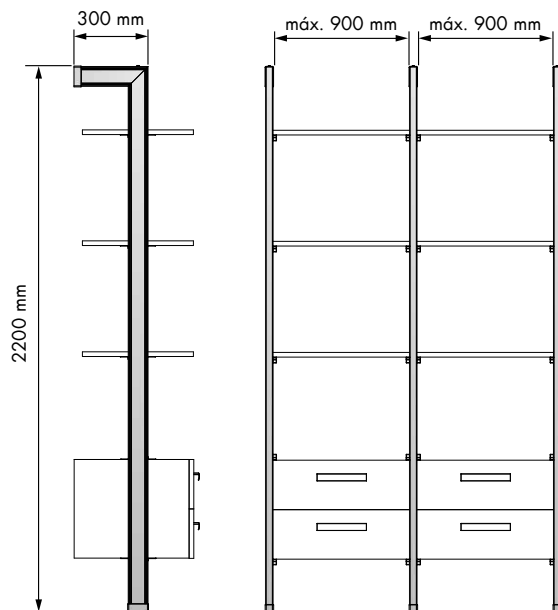

Composición salón Living room composition

REFERENCIA
REFERENCE

51014214

UNIDADES PACK

1

MEDIDAS ARTÍCULO
ARTICLE MEASURES

2200 H X 300 L

ACABADO FINISH

Zamak plata Silver zamak

REFERENCIA
REFERENCE

51014201

UNIDADES PACK

1

MEDIDAS ARTÍCULO
ARTICLE MEASURES

2200 H X 300 L

ACABADO FINISH

Zamak bronce Bronze zamak

OBSERVACIONES OBSERVATIONS

Melaminas no incluidas. Melamines are not included.