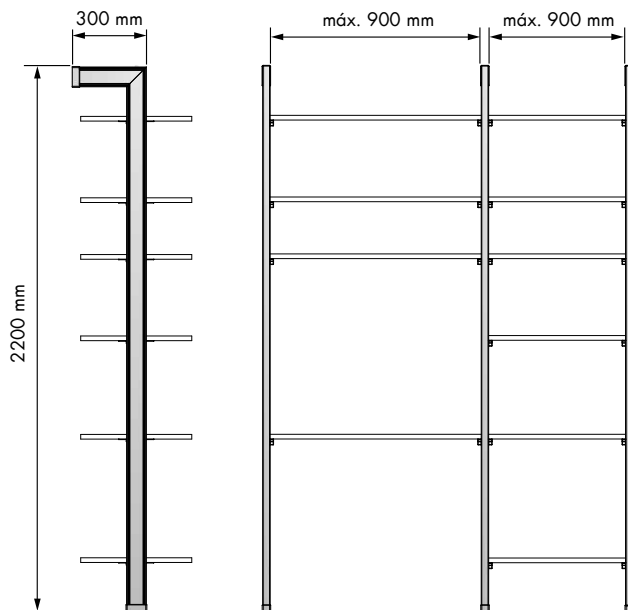

## Composición dormitorio Bedroom composition

REFERENCIA  
REFERENCE

51018214

UNIDADES PACK

1

MEDIDAS ARTÍCULO  
ARTICLE MEASURES

2200 H X 300 L

ACABADO FINISH