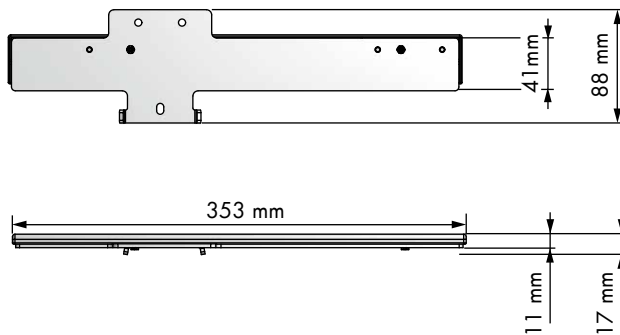

Juego adaptador guías Runner adaptor set

REFERENCIA
REFERENCE

46029014

MEDIDAS ARTÍCULO
ARTICLE MEASURES

353 D X 88 H X 17 L

ACABADO FINISH

Acero plata Silver steel

UNIDADES PACK

1/10

OBSERVACIONES OBSERVATIONS

Adaptador para unir accesorios extraíbles. Carga máxima 20 kg.
Accessory to adapt pull-out fittings. Maximum load 20 kg.

MÓDULOS ADAPTABLES AL JUEGO ADAPTADOR GUÍAS PULL-OUTS TO ADAPT TO RUNNER ADAPTOR SET

Ver catálogo general
See general catalogue