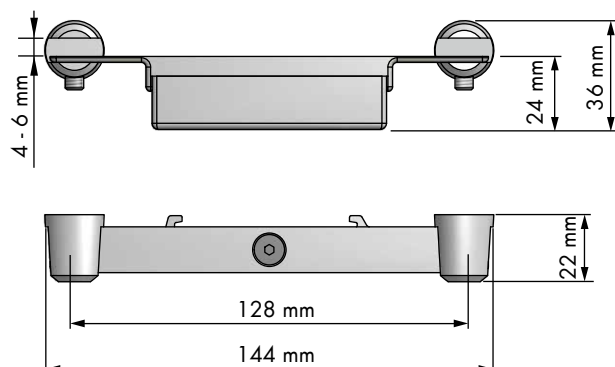

## Juego soporte estante Shelf holder set

REFERENCIA REFERENCE	MEDIDAS ARTÍCULO ARTICLE MEASURES
46025914	144 D X 24 H X 18 L

ACABADO FINISH  
Zamak plata Silver zamak

REFERENCIA REFERENCE	MEDIDAS ARTÍCULO ARTICLE MEASURES
46025901	144 D X 24 H X 18 L

ACABADO FINISH  
Zamak bronce Bronze zamak

UNIDADES PACK

1/10

OBSERVACIONES OBSERVATIONS

Accesorio para baldas de melamina. Carga máxima: 20 kg (1 juego) para estantes, y 50 kg (2 juegos) para módulos. Accessory for melamine shelves. Maximum load: 20 kg (1 set) for shelves, and 50 kg (2 sets) for cabinets.

## Juego soporte cristal Glass shelf holder set

REFERENCIA REFERENCE	MEDIDAS ARTÍCULO ARTICLE MEASURES
46032914	144 D X 36 H X 22 L

ACABADO FINISH  
Zamak plata Silver zamak

REFERENCIA REFERENCE	MEDIDAS ARTÍCULO ARTICLE MEASURES
46032901	144 D X 36 H X 22 L