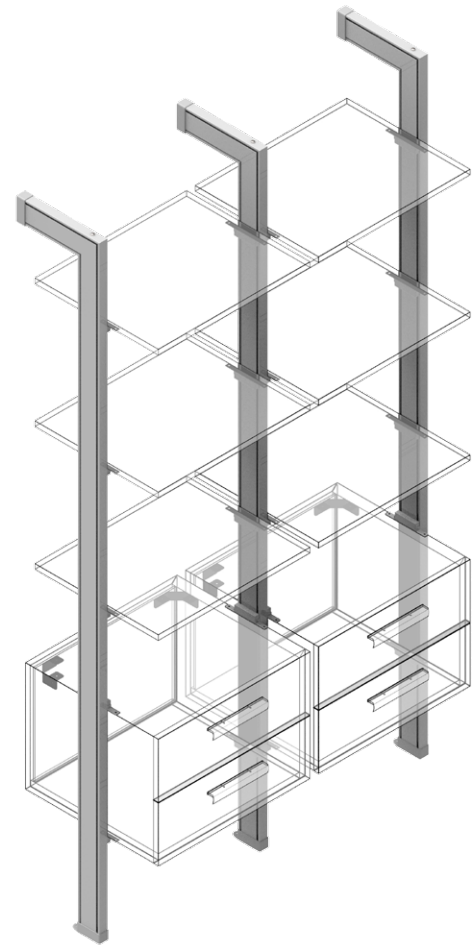

Composición salón Living room composition

REFERENCIA
REFERENCE

51014214

UNIDADES PACK

1

MEDIDAS ARTÍCULO
ARTICLE MEASURES

2200 H X 300 L

ACABADO FINISH

Zamak plata Silver zamak

REFERENCIA
REFERENCE

51014201

UNIDADES PACK

1

MEDIDAS ARTÍCULO
ARTICLE MEASURES

2200 H X 300 L

ACABADO FINISH

Zamak bronce Bronze zamak

OBSERVACIONES OBSERVATIONS

Melaminas no incluidas. Melamines are not included.