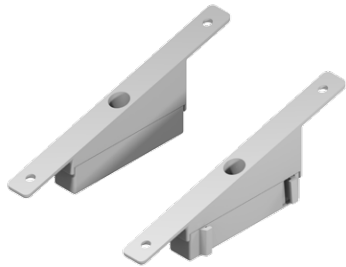

## Juego soporte cristal Glass shelf holder set

REFERENCIA REFERENCE	MEDIDAS ARTÍCULO ARTICLE MEASURES
46032914	144 D X 36 H X 22 L

ACABADO FINISH  
Zamak plata Silver zamak

REFERENCIA REFERENCE	MEDIDAS ARTÍCULO ARTICLE MEASURES
46032901	144 D X 36 H X 22 L

ACABADO FINISH  
Zamak bronce Bronze zamak

UNIDADES PACK

1/10

OBSERVACIONES OBSERVATIONS

Accesorio para baldas de cristal. Carga máxima: 10 kg. Accessory for glass shelves. Maximum load: 10 kg.

## Juego soporte estante zapatero Shoe shelf holder set

REFERENCIA  
REFERENCE

46026914

MEDIDAS ARTÍCULO  
ARTICLE MEASURES

144 D X 55 H X 18 L

ACABADO FINISH

Zamak plata Silver zamak

REFERENCIA  
REFERENCE