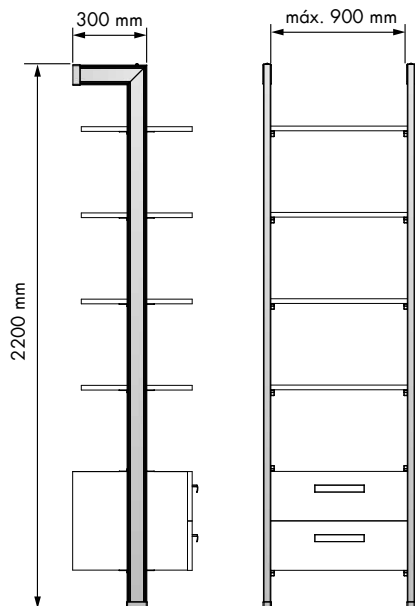

Composición baño Bathroom composition

REFERENCIA
REFERENCE

51024214

UNIDADES PACK

1

MEDIDAS ARTÍCULO
ARTICLE MEASURES

2200 H X 300 L

ACABADO FINISH

Zamak plata Silver zamak

REFERENCIA
REFERENCE

51024201

UNIDADES PACK

1

MEDIDAS ARTÍCULO
ARTICLE MEASURES

2200 H X 300 L

ACABADO FINISH

Zamak bronce Bronze zamak

OBSERVACIONES OBSERVATIONS

Melaminas y cristales no incluidos. Melamines and glasses are not included.