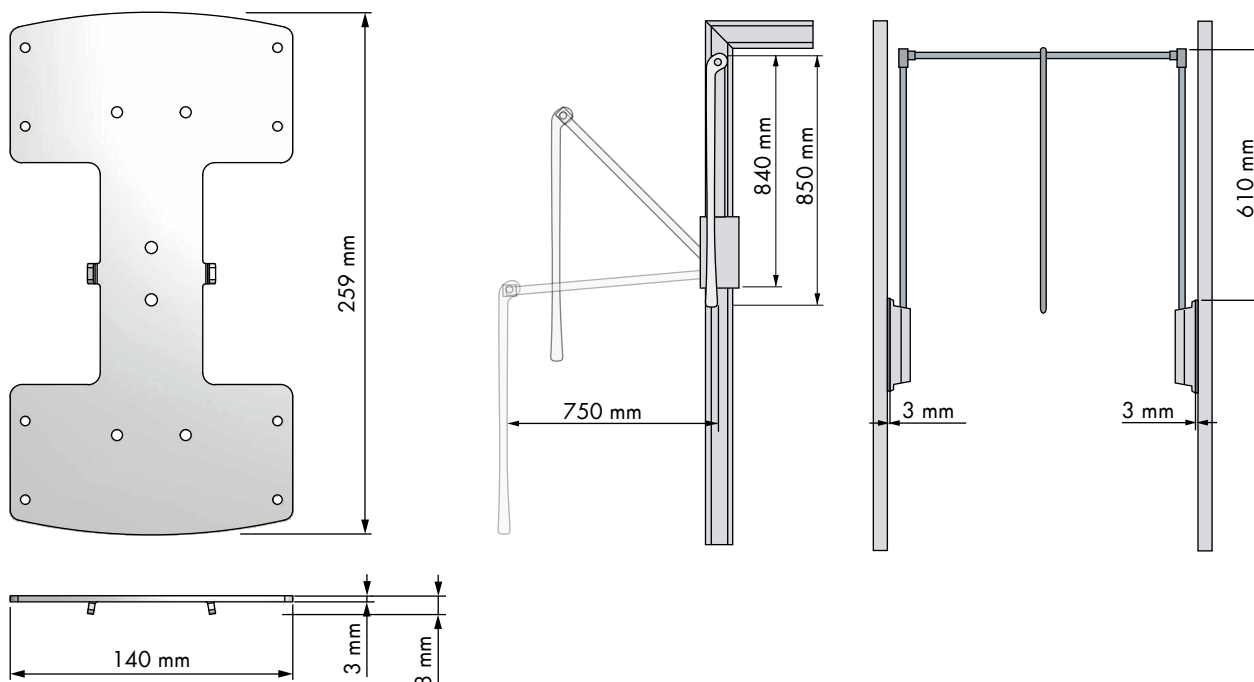

Juego soporte elevador Super lift holder set

REFERENCIA
REFERENCE

46031014

MEDIDAS ARTÍCULO
ARTICLE MEASURES

140 D X 259 H X 8 L

ACABADO FINISH

Acero plata Silver steel

UNIDADES PACK

1 / 5

OBSERVACIONES OBSERVATIONS

Accesorio para adaptar los soportes elevadores al sistema modular. Carga máxima 12 kg. Accessory to adapt the lifts to the modular system. Maximum load 12 kg.

ELEVADORES ADAPTABLES AL JUEGO SOPORTE ELEVADOR LIFTS TO ADAPT TO SUPER LIFT HOLDER SET

Ver catálogo general
See general catalogue