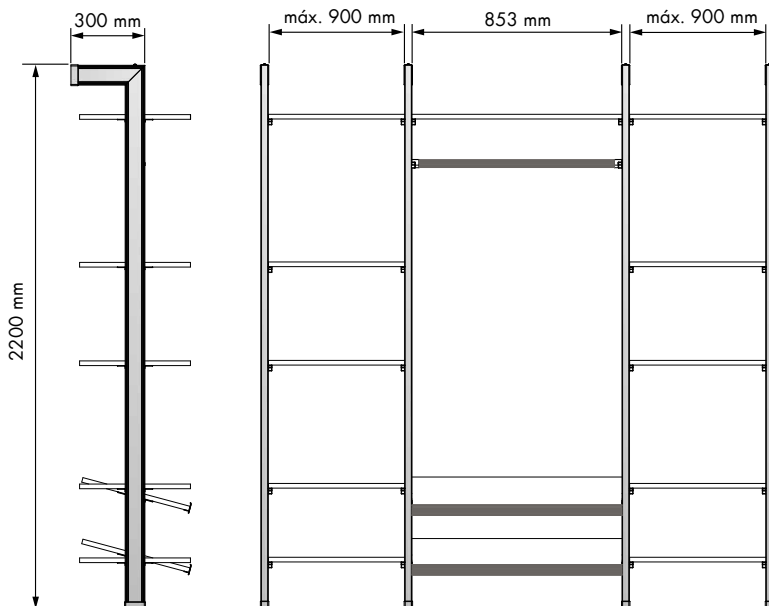

Composición vestidor Dressing room composition

REFERENCIA
REFERENCE

51010214

UNIDADES PACK

1

MEDIDAS ARTÍCULO
ARTICLE MEASURES

2200 H X 300 L

ACABADO FINISH

Zamak plata Silver zamak

REFERENCIA
REFERENCE

51010201

UNIDADES PACK

1

MEDIDAS ARTÍCULO
ARTICLE MEASURES

2200 H X 300 L

ACABADO FINISH

Zamak bronce Bronze zamak

OBSERVACIONES OBSERVATIONS

Melaminas no incluidas. Melamines are not included.