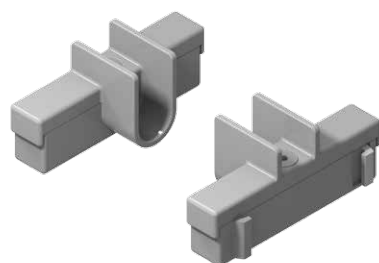

Juego soporte tubo oval Oval tube holder set

REFERENCIA REFERENCE	MEDIDAS ARTÍCULO ARTICLE MEASURES
46027914	81 D X 35 H X 34,7 L

ACABADO FINISH	
Zamak plata Silver zamak	

REFERENCIA REFERENCE	MEDIDAS ARTÍCULO ARTICLE MEASURES
46027901	81 D X 35 H X 34,7 L

ACABADO FINISH	
Zamak bronce Bronze zamak	

UNIDADES PACK
1/10

OBSERVACIONES OBSERVATIONS
Accesorio soporte para tubo oval/iluminación. Carga máxima: 20 kg.
Holder accessory for the oval/lighted bar. Maximum load: 20 kg.