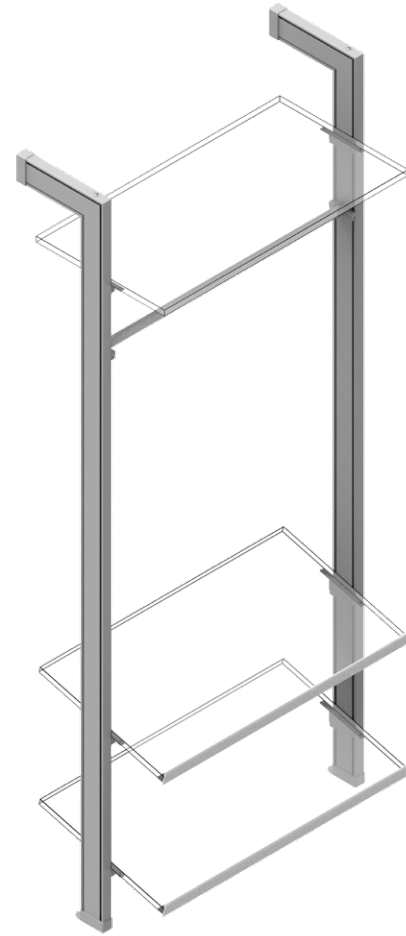

## Composición vestidor Dressing room composition

REFERENCIA  
REFERENCE

51004214

UNIDADES PACK

1

MEDIDAS ARTÍCULO  
ARTICLE MEASURES

2200 H X 300 L

ACABADO FINISH