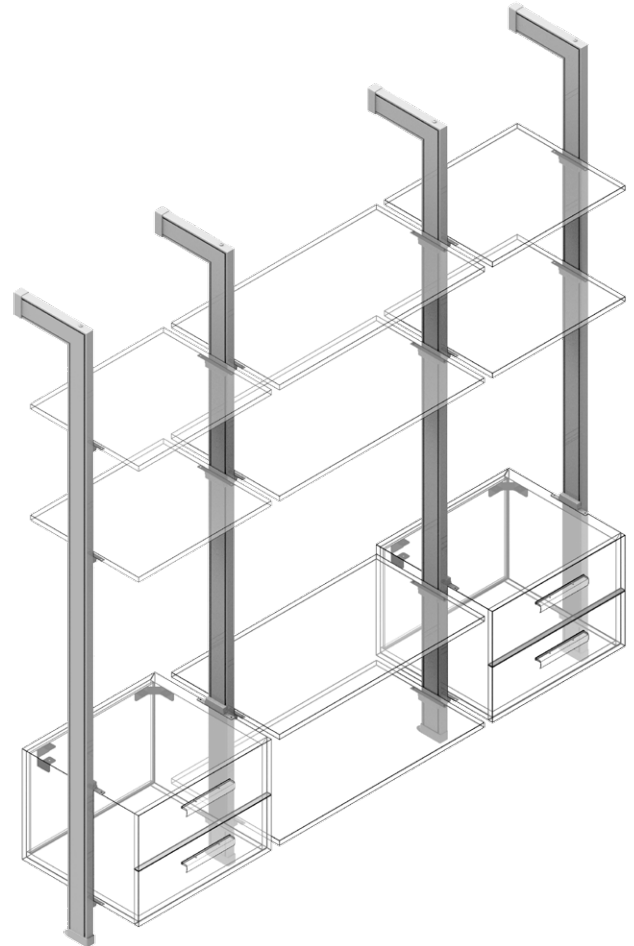

Composición salón Living room composition

REFERENCIA
REFERENCE

51015214

UNIDADES PACK

1

MEDIDAS ARTÍCULO
ARTICLE MEASURES

2200 H X 300 L

ACABADO FINISH

Zamak plata Silver zamak

REFERENCIA
REFERENCE

51015201

UNIDADES PACK

1

MEDIDAS ARTÍCULO
ARTICLE MEASURES

2200 H X 300 L

ACABADO FINISH

Zamak bronce Bronze zamak

OBSERVACIONES OBSERVATIONS

Melaminas no incluidas. Melamines are not included.