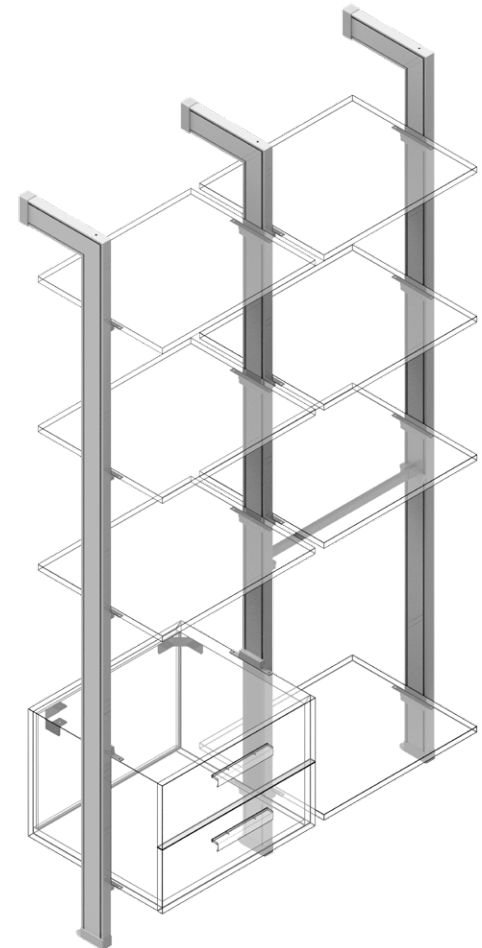

Composición baño Bathroom composition

REFERENCIA
REFERENCE

51027214

UNIDADES PACK

1

MEDIDAS ARTÍCULO
ARTICLE MEASURES

2200 H X 300 L

ACABADO FINISH

Zamak plata Silver zamak

REFERENCIA
REFERENCE

51027201

UNIDADES PACK

1

MEDIDAS ARTÍCULO
ARTICLE MEASURES

2200 H X 300 L

ACABADO FINISH

Zamak bronce Bronze zamak

OBSERVACIONES OBSERVATIONS

Melaminas y cristales no incluidos. Melamines and glasses are not included.