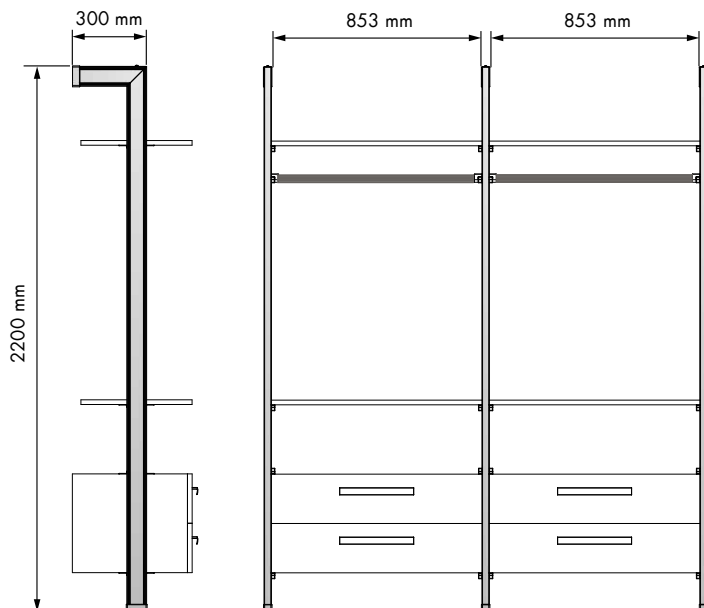

Composición vestidor Dressing room composition

REFERENCIA
REFERENCE

51006214

UNIDADES PACK

1

MEDIDAS ARTÍCULO
ARTICLE MEASURES

2200 H X 300 L

ACABADO FINISH

Zamak plata Silver zamak

REFERENCIA
REFERENCE

51006201

UNIDADES PACK

1

MEDIDAS ARTÍCULO
ARTICLE MEASURES

2200 H X 300 L

ACABADO FINISH

Zamak bronce Bronze zamak

OBSERVACIONES OBSERVATIONS

Melaminas no incluidas. Melamines are not included.