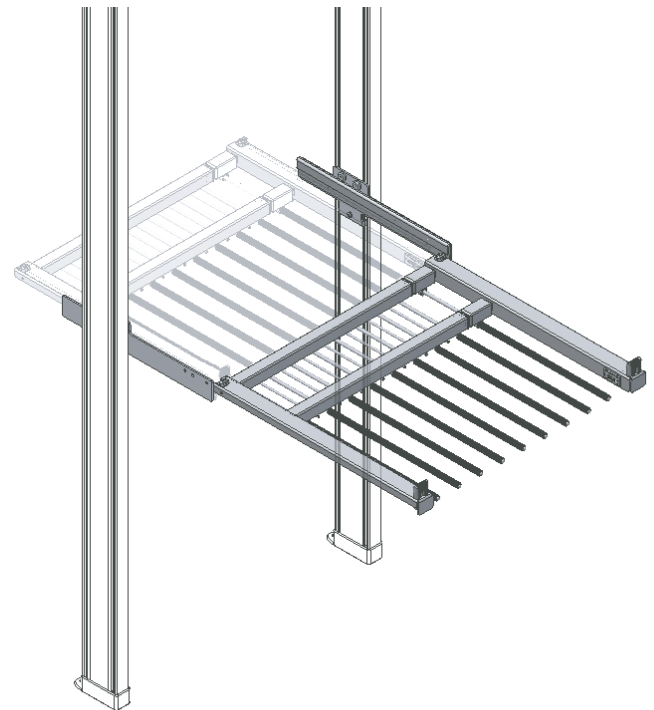

Juego adaptador guías Runner adaptor set

REFERENCIA
REFERENCE

46029014

MEDIDAS ARTÍCULO
ARTICLE MEASURES

353 D X 88 H X 17 L

ACABADO FINISH

Acero plata Silver steel

UNIDADES PACK

1/10

OBSERVACIONES OBSERVATIONS

Adaptador para unir accesorios extraíbles. Carga máxima 20 kg.
Accessory to adapt pull-out fittings. Maximum load 20 kg.

MÓDULOS ADAPTABLES AL JUEGO ADAPTADOR GUÍAS PULL-OUTS TO ADAPT TO RUNNER ADAPTOR SET

Ver catálogo general
See general catalogue