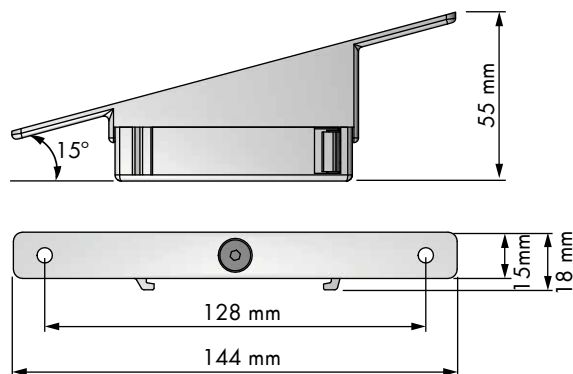

Juego soporte estante zapatero Shoe shelf holder set

REFERENCIA
REFERENCE

46026914

MEDIDAS ARTÍCULO
ARTICLE MEASURES

144 D X 55 H X 18 L

ACABADO FINISH

Zamak plata Silver zamak

REFERENCIA
REFERENCE

46026901

MEDIDAS ARTÍCULO
ARTICLE MEASURES

144 D X 55 H X 18 L

ACABADO FINISH

Zamak bronce Bronze zamak

UNIDADES PACK

1/10

OBSERVACIONES OBSERVATIONS

Accesorio para baldas inclinadas de melamina. Carga máxima: 20 kg.
Accessory for melamine tilted shelves. Maximum load: 20 kg.