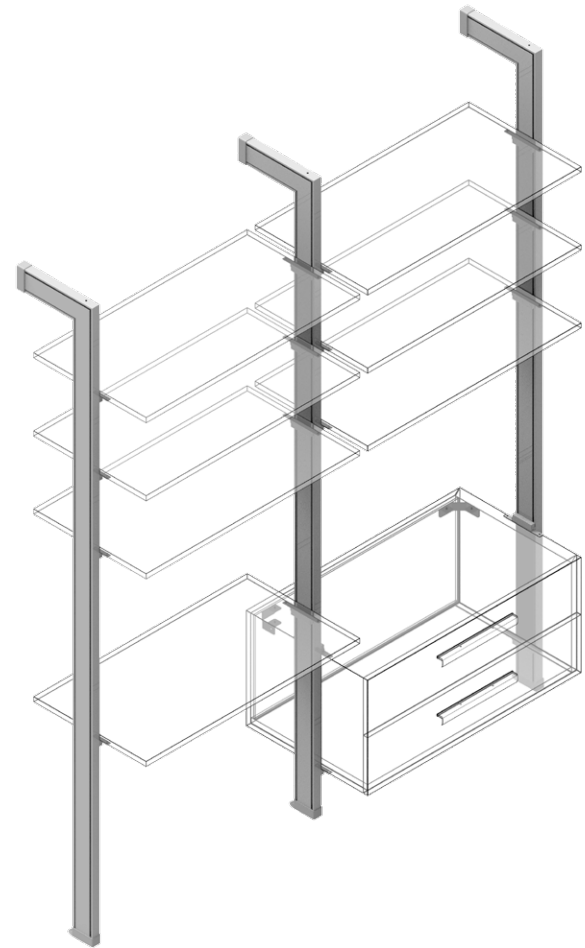

Composición dormitorio Bedroom composition

REFERENCIA
REFERENCE

5102014

UNIDADES PACK

1

MEDIDAS ARTÍCULO
ARTICLE MEASURES

2200 H X 300 L

ACABADO FINISH

Zamak plata Silver zamak

REFERENCIA
REFERENCE

5102021

UNIDADES PACK

1

MEDIDAS ARTÍCULO
ARTICLE MEASURES

2200 H X 300 L

ACABADO FINISH

Zamak bronce Bronze zamak

OBSERVACIONES OBSERVATIONS

Melaminas no incluidas. Melamines are not included.