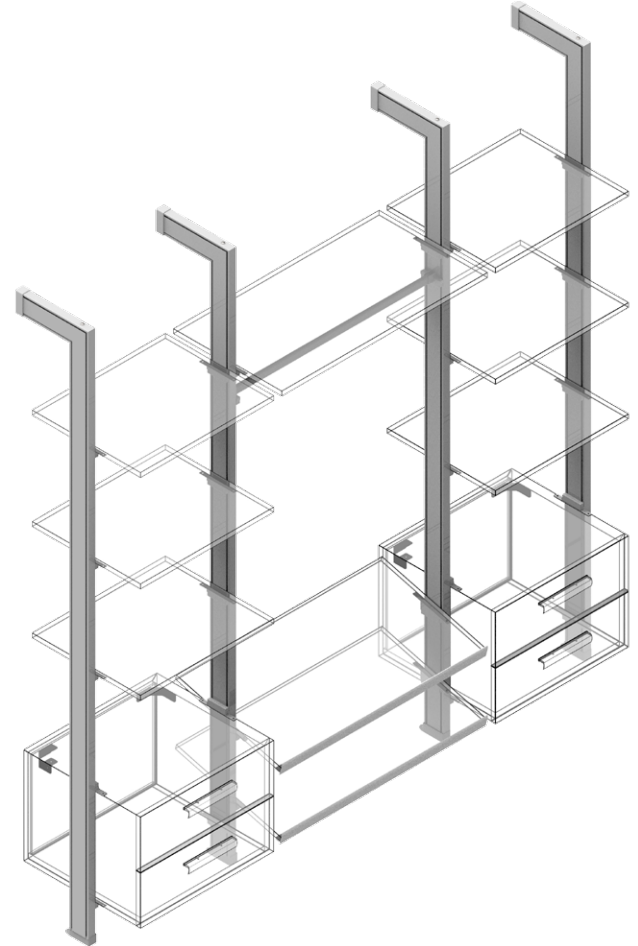

## Composición vestidor Dressing room composition

REFERENCIA  
REFERENCE

51012214

UNIDADES PACK

1

MEDIDAS ARTÍCULO  
ARTICLE MEASURES

2200 H X 300 L

ACABADO FINISH