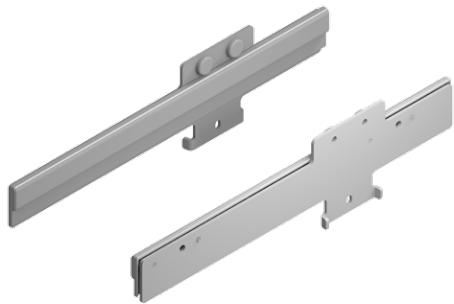

Juego adaptador guías Runner adaptor set

REFERENCIA
REFERENCE

46029014

MEDIDAS ARTÍCULO
ARTICLE MEASURES

353 D X 88 H X 17 L

ACABADO FINISH

Acero plata Silver steel

UNIDADES PACK

1/10

OBSERVACIONES OBSERVATIONS

Adaptador para unir accesorios extraíbles. Carga máxima 20 kg.
Accessory to adapt pull-out fittings. Maximum load 20 kg.