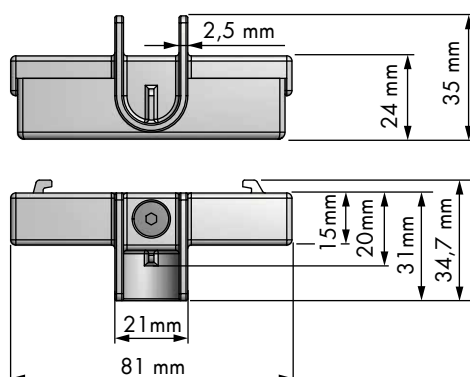

Juego soporte tubo oval Oval tube holder set

REFERENCIA REFERENCE	MEDIDAS ARTÍCULO ARTICLE MEASURES
46027914	81 D X 35 H X 34,7 L

ACABADO FINISH	
Zamak plata Silver zamak	

REFERENCIA REFERENCE	MEDIDAS ARTÍCULO ARTICLE MEASURES
46027901	81 D X 35 H X 34,7 L

ACABADO FINISH	
Zamak bronce Bronze zamak	

UNIDADES PACK
1/10

OBSERVACIONES OBSERVATIONS
Accesorio soporte para tubo oval/iluminación. Carga máxima: 20 kg.
Holder accessory for the oval/lighted bar. Maximum load: 20 kg.