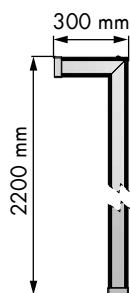

## Kit pared Wall fixing kit

REFERENCIA  
REFERENCE

46001214

MEDIDAS ARTÍCULO  
ARTICLE MEASURES

30 D X 2200 H X 300 L

ACABADO FINISH

Aluminio plata Silver aluminium

REFERENCIA  
REFERENCE

46001201

MEDIDAS ARTÍCULO  
ARTICLE MEASURES

30 D X 2200 H X 300 L

ACABADO FINISH

Aluminio bronce Bronze aluminium

UNIDADES PACK

1

OBSERVACIONES OBSERVATIONS

46002201

MEDIDAS ARTÍCULO  
ARTICLE MEASURES

30 D X 2744 H X 80 L

ACABADO FINISH

Aluminio bronce Bronze aluminium

UNIDADES PACK

1

OBSERVACIONES OBSERVATIONS