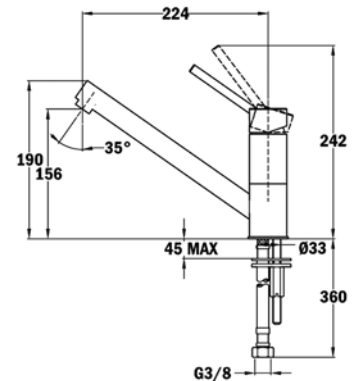

- Caño fundido giratorio
- Maneral extraíble 2 funciones: normal & ducha
- Aireador anticalcáreo

**COLOR**

■ Cromo

Ref. 469781200 | EAN: 8413509220251

**AURA AUK 913**  
EASY

- Caño giratorio
- Aireador anticalcáreo