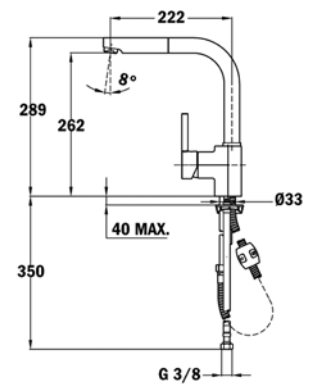

**COLOR**

■ Cromo

Ref. 239381200 | EAN: 8421152086995

**ARES ARK 938 W / N**  
MAESTRO

- Caño giratorio
- Maneral metálico extraíble con función chorro aireado
- Flexible súper resistente
- Aireador anti calcáreo