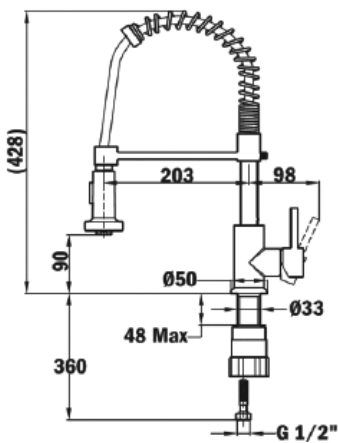

COLOR

Cromo

Ref. 539391200 | EAN: 8413509220145