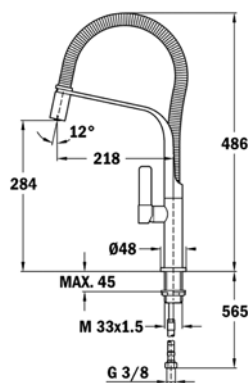

**COLOR**

Cromo

Ref. 116010002 | EAN: 8434778002812

**FORMENTERA FO 999**  
MAESTRO

- Caño giratorio y flexible
- Aireador anticalcáreo
- Muelle flexible de alta resistencia
- Flexible de acero inoxidable
- Maneral extraíble con función chorro aireado