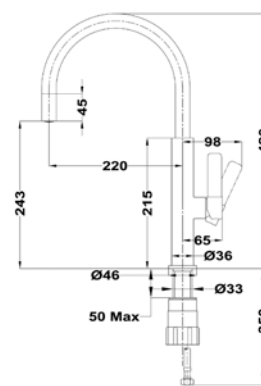

COLOR

Blanco

Ref. 116030024 | EAN: 8434778002119