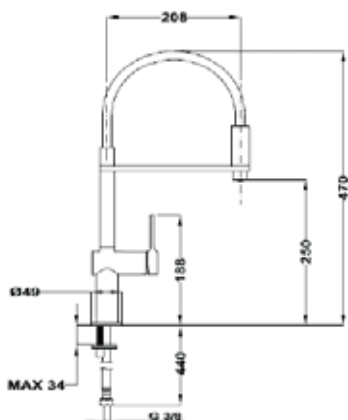

**COLOR**

□ Blanco

Ref. 23938120W | EAN: 8421152134252

■ Negro

Ref. 23938120N | EAN: 8421152134207

**NUEVO**

**E-PURE ELECTRONICO EP 937**  
MAESTRO

- Grifo de cocina con caño alto semi-profesional
- Con electrónica de control para filtro
- Incluye electrónica de control y pulsador
- Incluye racor de seguridad universal para conexión a equipo filtración
- Sin equipo filtrado
- Incluye batería
- Limitador de caudal circuito agua tratada 2 l/minuto