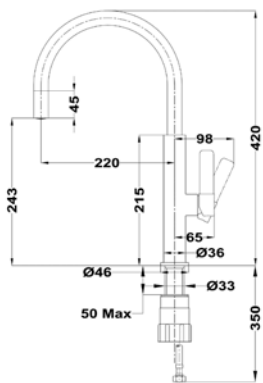

**COLOR**

 **Blanco**

Ref. 116030024 | EAN: 8434778002119

**NUEVO**

**FORMENTERA TOP FOT 995**  
TOTAL

- Grifo de cocina de caño alto
- Caño en color negro
- Sistema de instalación rápida Easy Fix
- Aireador anti-calcáreo integrado en el caño
- Latiguillos de alta resistencia de 3/8"