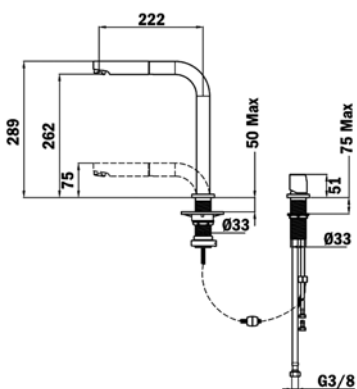

COLOR

■ Cromo

Ref. 509830200 | EAN: 8421152112731