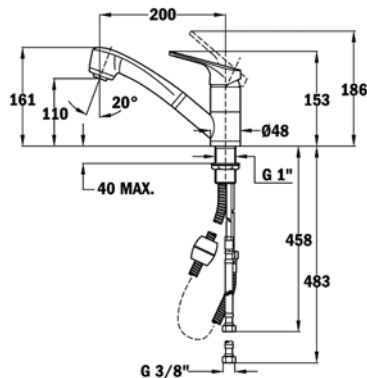

COLOR

■ Cromo

Ref. 469781200 | EAN: 8413509220251