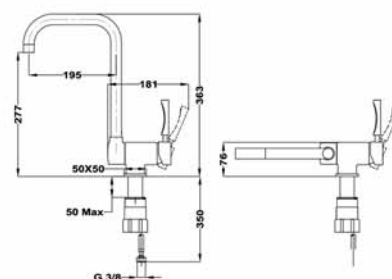

**COLOR**

■ Cromo

Ref. 629850200 | EAN: 8421152131589

**MT PLUS MTP 984**  
EASY

- Cartucho C3 de arranque en frío
- Maneta abatible en horizontal 90º
- Caño alto giratorio abatible para facilitar la apertura de ventanas
- Aireador anticalcáreo
- Cartucho de 40 mm
- Sistema de instalación rápida Easy Fix
- Latiguillos certificados AENOR de 3/8"