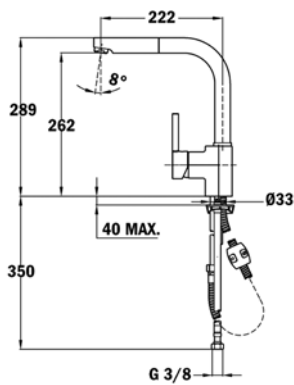

COLOR

■ Acero inoxidable

Ref. 23938120I | EAN: 8421152134191