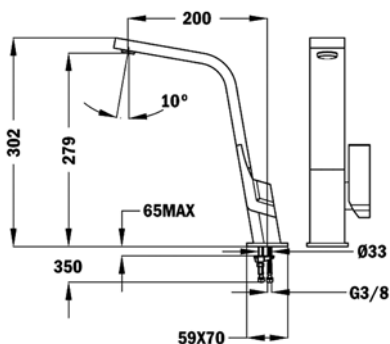

COLOR

Cromo

Ref. 339150200 | EAN: 8421152090381

COLOR

Blanco

Ref. 33915020W | EAN: 8421152091357

COLOR

Negro

Ref. 33915020N | EAN: 8421152091364