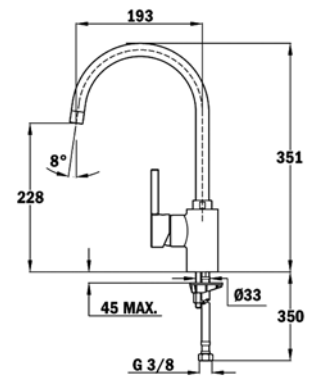

**COLOR**  
■ Negro

Ref. 116030023 | EAN: 8434778002102

**VITA 915**  
EASY

- Caño giratorio
- Aireador anti calcáreo

**COLOR**  
■ Cromo

Ref. 249150200 | EAN: 8421152076460

**ARES ARK 915**  
EASY

- Caño giratorio
- Aireador anti calcáreo