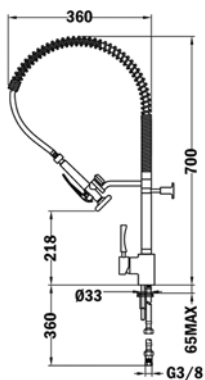

**COLOR**

 Cromo

Ref. 116030010 | EAN: 8434778003031

**COLOR**

 Cromo

Ref. 116030004 | EAN: 8434778002973

**MY 174**  
MAESTRO

- Grifo de cocina semi-profesional
- Doble sistema de fijación para evitar el efecto palanca sobre el fregadero.
- Instalación a pared y fregadero
- Maneral con función stop. 1 Función: ducha
- Muelle flexible de gran resistencia
- Flexible de acero inoxidable recubierto por plástico para una mejor protección y fácil limpieza