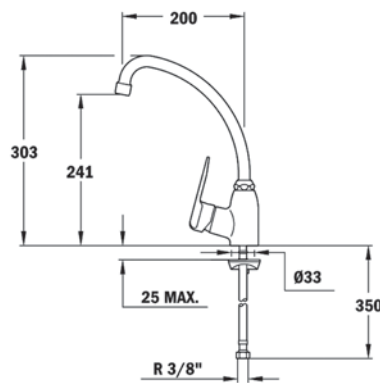

# GAMA CAÑO ALTO

**MN**  
EASY

- Caño giratorio
- Aireador anticalcáreo

**INCA IN 912**  
EASY

- Caño giratorio
- Aireador anticalcáreo

**COLOR**  
Cromo

Ref. 8191462 | EAN: 8421152749197

**COLOR**  
Cromo