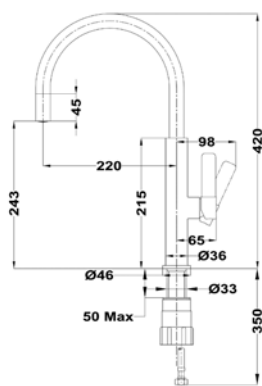

COLOR

Cromo

Ref. 116030022 | EAN: 8434778002096