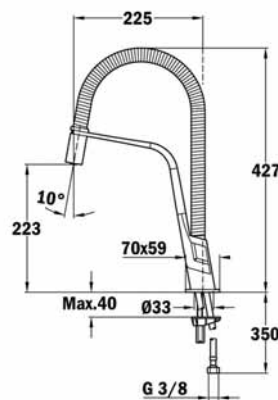

**COLOR**

Cromo

Ref. 116030030 | EAN: 8434778008951

**ICON IC 939**  
MAESTRO

- Caño giratorio y flexible
- Aireador anti calcáreo
- Muelle flexible de alta resistencia
- Flexible de acero inoxidable
- Maneral extraíble con función chorro aireado