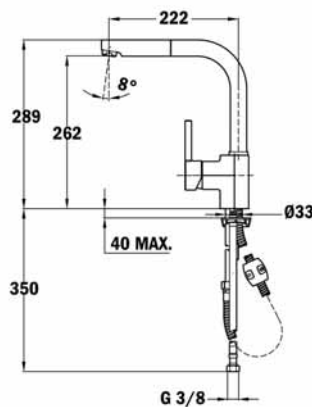

■ Acero inoxidable

Ref. 23938120I | EAN: 8421152134191

**ARES ARK 938**  
MAESTRO

- Caño giratorio
- Maneral metálico extraíble con función chorro aireado
- Flexible súper resistente
- Aireador anti calcáreo