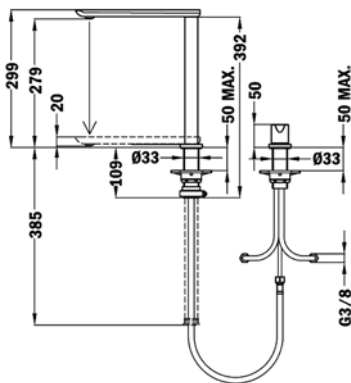

**COLOR**

■ Cromo

Ref. 629850200 | EAN: 8421152131589

**MT PLUS MTP 984**  
EASY

- Cartucho C3 de arranque en frío
- Maneta abatible en horizontal 90º
- Caño alto giratorio abatible para facilitar la apertura de ventanas
- Aireador anticalcáreo
- Cartucho de 40 mm
- Sistema de instalación rápida Easy Fix
- Latiguillos certificados AENOR de 3/8"