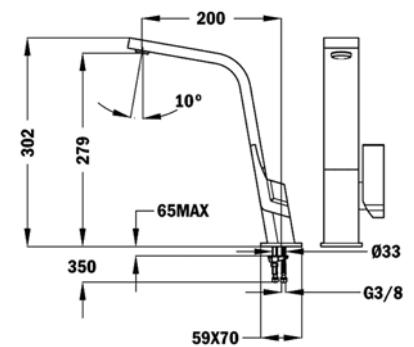

**COLOR**

Cromo

Ref. 339390200 | EAN: 8421152131534

**ICON IC 915**  
TOTAL

- Monomando fregadero de caño alto
- Acabado tipo acero inoxidable
- Caño plano giratorio
- Aireador anti calcáreo integrado en el caño