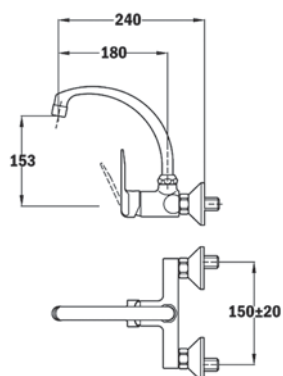

**INCA IN 024**  
EASY

- Monomando fregadero mural
- Caño giratorio
- Aireador anticalcáreo

**COLOR**

■ Cromo

Ref. 5302412 | EAN: 8421152091500

**MT PLUS MTP 025**  
EASY

- Monomando fregadero mural
- Caño giratorio 200 mm
- Aireador anticalcáreo