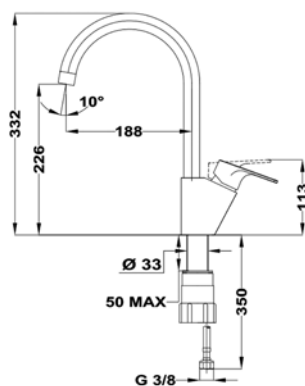

Arena Beige

Ref. 539951205 | EAN: 8421152069462

**MT PLUS MTP 995**  
EASY

- Caño alto giratorio
- Aireador anticalcáreo
- Cartucho de 35 mm
- Sistema de instalación rápida Easy Fix
- Latiguillos certificados AENOR de 3/8"