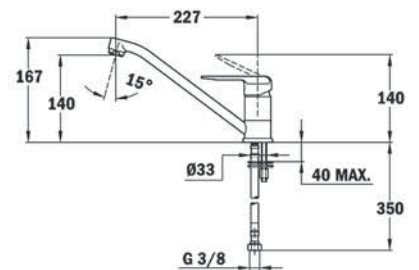

**MT PLUS MTP 913**  
EASY

- Caño giratorio
- Aireador anticalcáreo

**COLOR**

■ Cromo

Ref. 469130200 | EAN: 8421152084724

**INCA IN 913**  
EASY

- Caño giratorio
- Aireador anticalcáreo

**COLOR**