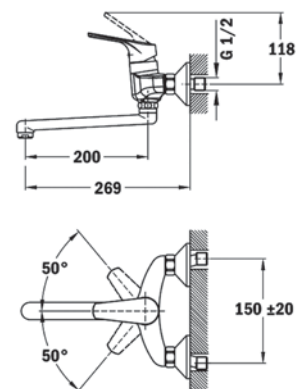

**INCA IN 024**  
EASY

- Monomando fregadero mural
- Caño giratorio
- Aireador anticalcáreo

**COLOR**

■ Cromo

Ref. 5302412 | EAN: 8421152091500

**MT PLUS MTP 025**  
EASY

- Monomando fregadero mural
- Caño giratorio 200 mm
- Aireador anticalcáreo