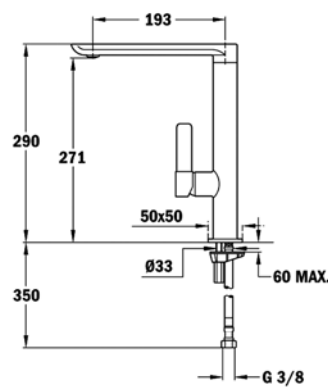

COLOR

Blanco

Ref. 62915020BC | EAN: 8421152134801