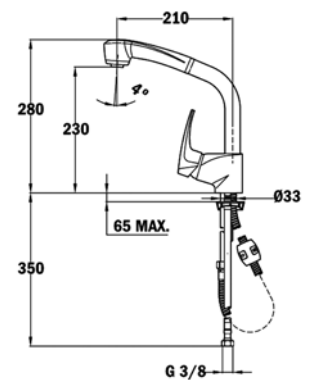

- Caño giratorio
- Maneral extraíble 2 funciones: normal & ducha
- Aireador anticalcáreo

**COLOR**

■ Cromo

Ref. 4093802 | EAN: 8421152035542