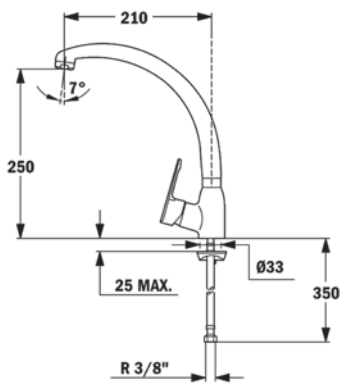

# GAMA CAÑO ALTO

**MN**  
EASY

- Caño giratorio
- Aireador anticalcáreo

**INCA IN 912**  
EASY

- Caño giratorio
- Aireador anticalcáreo

**COLOR**  
Cromo

Ref. 8191462 | EAN: 8421152749197

**COLOR**  
Cromo