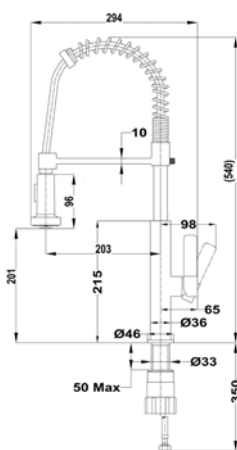

**COLOR**

 Cromo

Ref. 116010003 | EAN: 8434778002836

**NUEVO**

**FORMENTERA TOP FOT 939**  
MAESTRO

- Monomando de cocina profesional (tipo pescadera) con caño giratorio y flexible
- Ducha con función de Stop (corta el agua completamente)
- 1 tipo de chorro: ducha
- Muelle flexible de alta resistencia
- Flexible de acero inoxidable de alta resistencia reforzado con plástico para una fácil limpieza