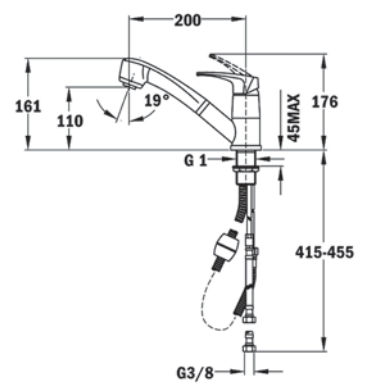

- Caño giratorio
- Maneral extraíble 1 función
- Aireador anticalcáreo

**COLOR**  
Cromo

Ref. 509780200 | EAN: 8421152084816

■ Negro metálico

Ref. 509780207 | EAN: 8421152088968

**MS1 EXT.**  
TOTAL

- Caño fundido giratorio
- Maneral extraíble 2 funciones: normal & ducha
- Aireador anticalcáreo