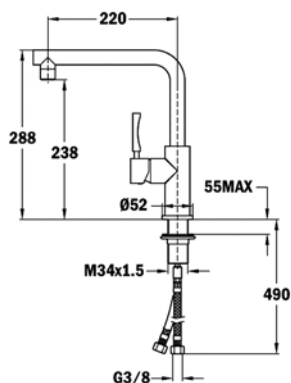

COLOR

■ Acero inoxidable

Ref. 749140200 | EAN: 8421152082126