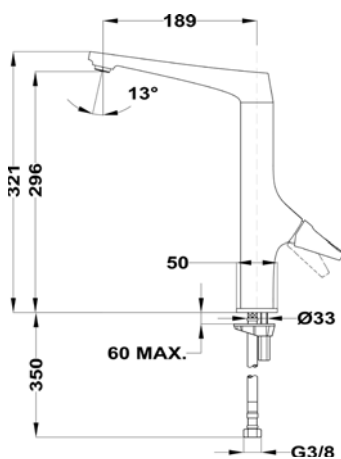

**COLOR**

Cromo

Ref. 116030030 | EAN: 8434778008951

**ICON IC 939**  
MAESTRO

- Caño giratorio y flexible
- Aireador anti calcáreo
- Muelle flexible de alta resistencia
- Flexible de acero inoxidable
- Maneral extraíble con función chorro aireado