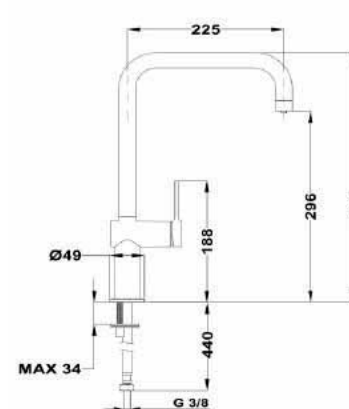

COLOR

Cromo

Ref. 116080000 | EAN: 8434778009286