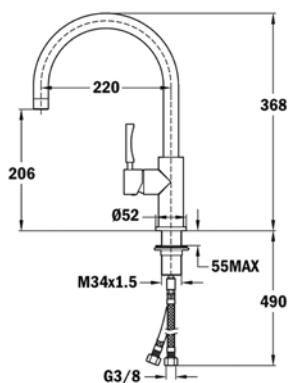

COLOR

■ Acero inoxidable

Ref. 749150200 | EAN: 8421152082096