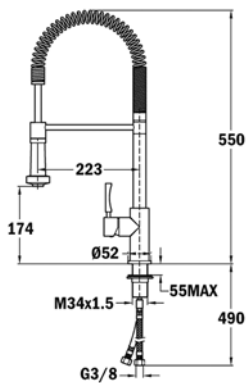

COLOR

Acero inoxidable

Ref. 749390200 | EAN: 8421152101988