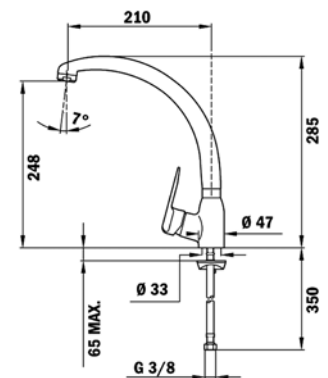

**COLOR**

■ Cromo

Ref. 559950200 | EAN: 8421152090237

**INCA IN 914**  
EASY

- Caño giratorio
- Aireador anticalcáreo

**COLOR**

■ Cromo

Ref. 5391412 | EAN: 8421152091487