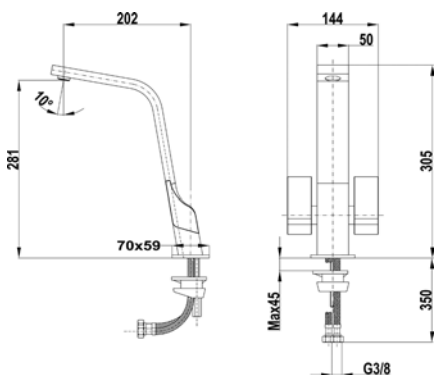

COLOR

Cromo

Ref. 116030010 | EAN: 8434778003031

COLOR

Cromo

Ref. 116030004 | EAN: 8434778002973