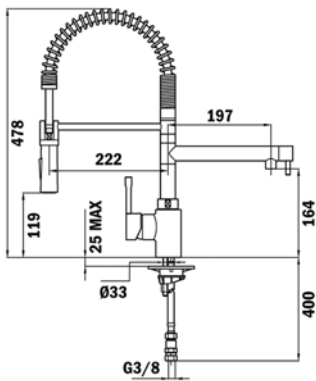

COLOR

Cromo

Ref. 239991200 | EAN: 8421152112724