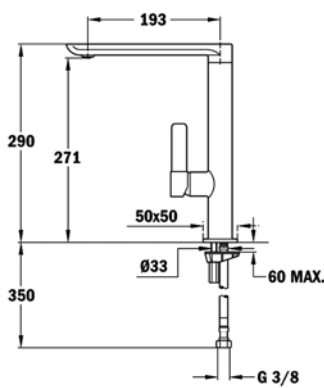

**COLOR**

■ Acero inoxidable

Ref. 629150201 | EAN: 8421152134818

**FORMENTERA FO 915**  
TOTAL

- Monomando fregadero de caño alto
- Diseño minimalista
- Caño giratorio
- Aireador anticalcáreo

**COLOR**

 Cromo