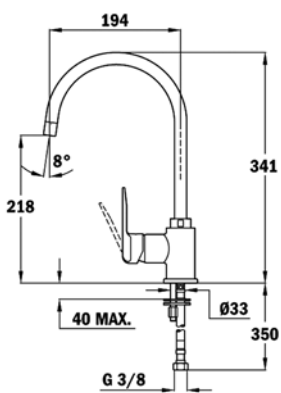

COLOR

■ Acero inoxidable

Ref. 55995020I | EAN: 8421152134764