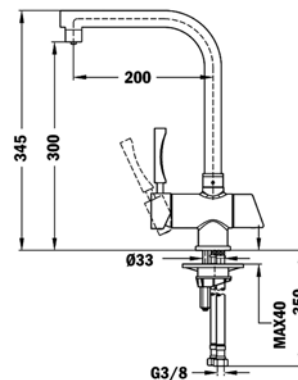

COLOR

■ Cromo

Ref. 182060200 | EAN: 8421152131503