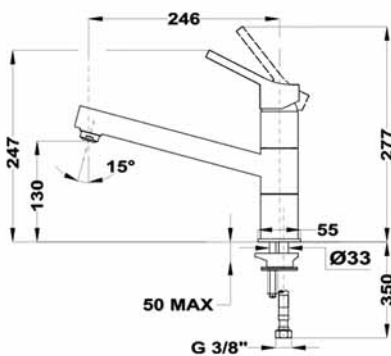

COLOR

■ Cromo

Ref. 116050000 | EAN: 8434778000665