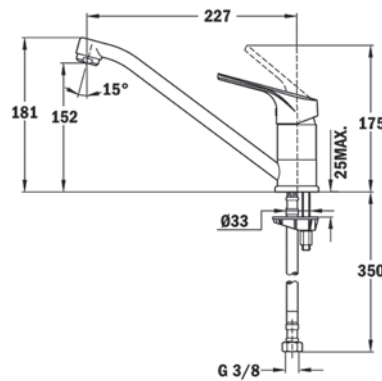

COLOR

■ Cromo

Ref. 469130200 | EAN: 8421152084724