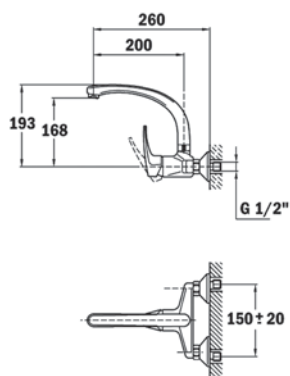

COLOR

■ Cromo

Ref. 4002402 | EAN: 8421152090763