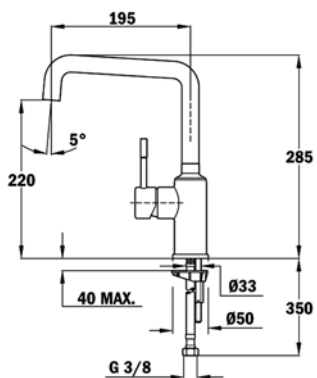

# GAMA CAÑO ALTO

**FRAME**  
TOTAL

- Caño giratorio
- Aireador anticalcáreo integrado en el caño

**COLOR**

 **Cromo**

Ref. 509150200 | EAN: 8421152076453

**NUEVO**

**FORMENTERA TOP FOT 995**  
TOTAL