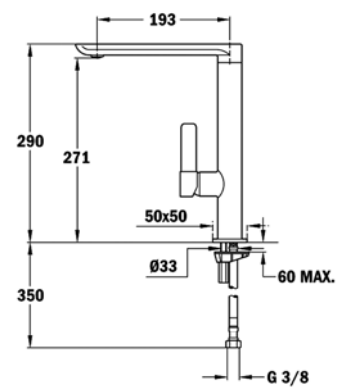

COLOR

Negro

Ref. 62915020NC | EAN: 8421152134832