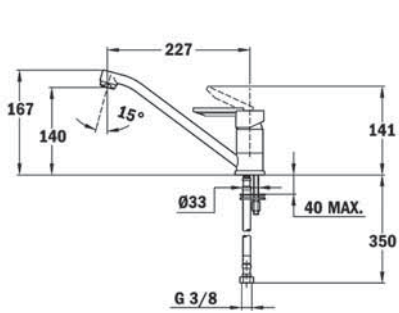

COLOR

■ Cromo

Ref. 8191362 | EAN: 8421152747650