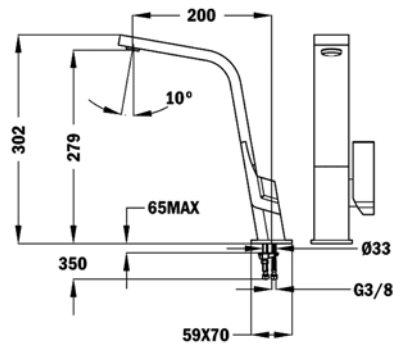

COLOR

Cromo

Ref. 339150200 | EAN: 8421152090381

COLOR

Blanco

Ref. 33915020W | EAN: 8421152091357

COLOR

Negro

Ref. 33915020N | EAN: 8421152091364