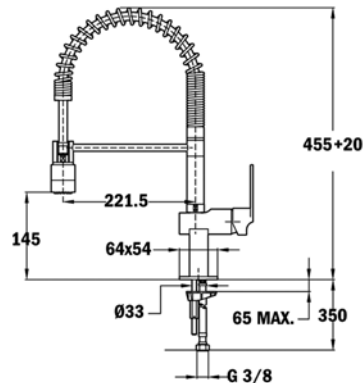

## MY COMPACT MAESTRO

- Altura: 45,6 cm
- Caño giratorio y flexible
- Aireador anti calcáreo
- Muelle flexible de gran resistencia
- Flexible de acero inoxidable recubierto por plástico para una mejor protección y fácil limpieza
- Maneral extraíble a 2 chorros: normal y ducha