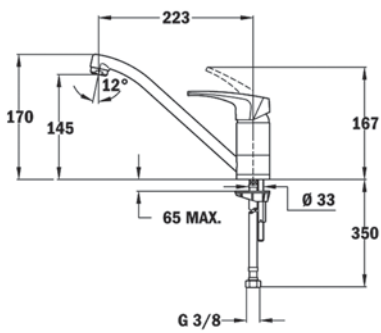

**COLOR**

■ Cromo

Ref. 509130200 | EAN: 8421152084809

**MS1**  
EASY

- Caño giratorio
- Aireador anticalcáreo

**COLOR**

■ Cromo

Ref. 4091302 | EAN: 8421152744307