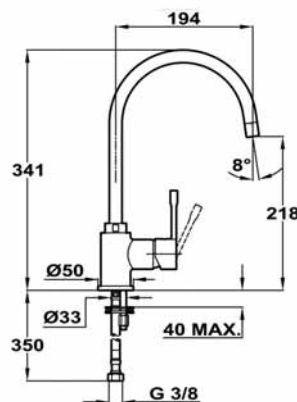

**COLOR**

■ Cromo

Ref. 559950200 | EAN: 8421152090237

**INCA IN 914**  
EASY

- Caño giratorio
- Aireador anticalcáreo

**COLOR**

■ Cromo

Ref. 5391412 | EAN: 8421152091487