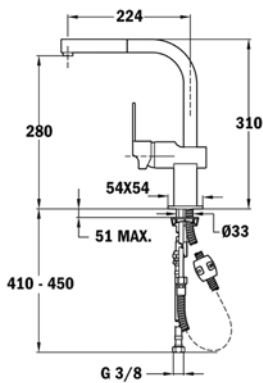

**COLOR**

Cromo

Ref. 539341200 | EAN: 8413509220046

Negro

Ref. 53934120N | EAN: 8413509220053

**MZ 938**  
MAESTRO

- Caño giratorio
- Aireador anti calcáreo
- Maneral extraíble 1 función: normal

**COLOR**