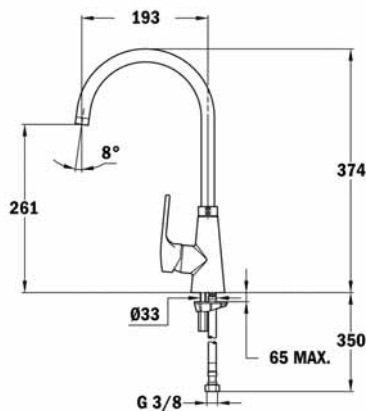

**COLOR**  
■ Negro

Ref. 116030023 | EAN: 8434778002102

**VITA 915**  
EASY

- Caño giratorio
- Aireador anti calcáreo

**COLOR**  
■ Cromo

Ref. 249150200 | EAN: 8421152076460

**ARES ARK 915**  
EASY

- Caño giratorio
- Aireador anti calcáreo