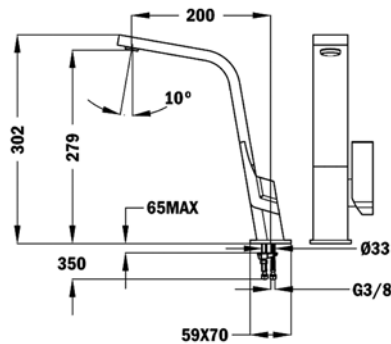

COLOR

Cromo

Ref. 339150200 | EAN: 8421152090381

COLOR

Blanco

Ref. 33915020W | EAN: 8421152091357

COLOR

Negro

Ref. 33915020N | EAN: 8421152091364