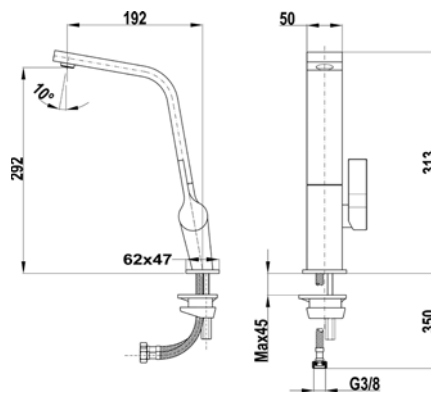

COLOR

Cromo

Ref. 116030010 | EAN: 8434778003031

COLOR

Cromo

Ref. 116030004 | EAN: 8434778002973