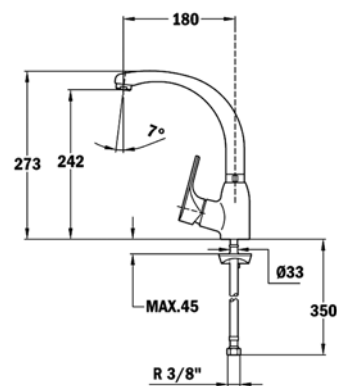

**COLOR**

Cromo

Ref. 116030001 | EAN: 8434778000641

**MTP PLUS MTP 915**  
EASY

- Caño fundido giratorio
- Aireador anticalcáreo

**COLOR**

Cromo

Ref. 469150200 | EAN: 8421152084823