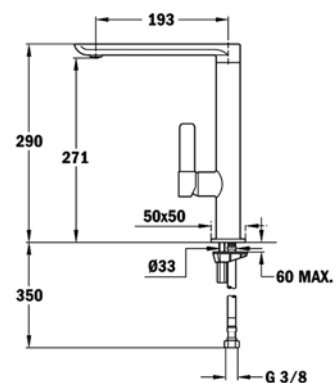

■ Acero inoxidable

Ref. 749150200 | EAN: 8421152082096

**FORMENTERA FO 915 I**  
TOTAL

- Monomando fregadero de caño alto
- Acabado tipo acero inoxidable
- Diseño minimalista
- Caño giratorio
- Aireador anticalcáreo