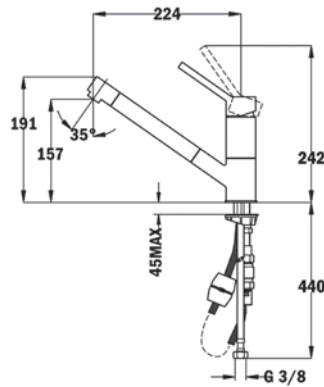

COLOR
Cromo

Ref. 509780200 | EAN: 8421152084816

■ Negro metálico

Ref. 509780207 | EAN: 8421152088968