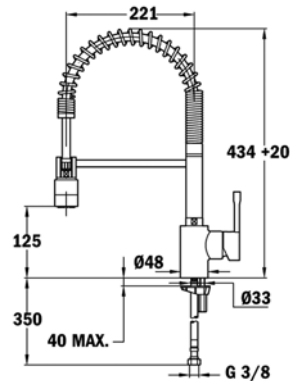

**COLOR**

 Cromo

Ref. 239991200 | EAN: 8421152112724

**ARES ARK 937**  
MAESTRO

- Altura compatible para instalar en cualquier cocina
- Caño giratorio y flexible
- Aireador anti calcáreo
- Muelle flexible de gran resistencia
- Flexible de acero inoxidable
- Maneral extraíble a 2 chorros: normal y ducha