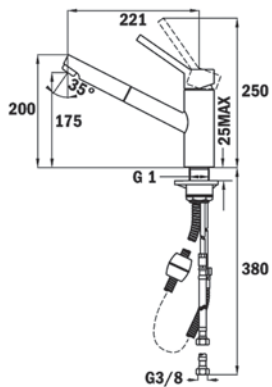

COLOR
Cromo

Ref. 249780200 | EAN: 8421152088920