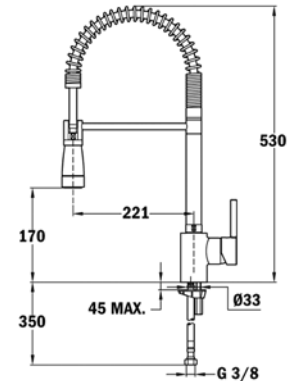

**COLOR**

 Cromo

Ref. 239371200 | EAN: 8421152102312

**ARES ARK 939**  
MAESTRO

- Caño giratorio y flexible
- Aireador anti calcáreo
- Muelle flexible de gran resistencia
- Flexible de acero inoxidable
- Maneral extraíble a 2 chorros: normal & ducha