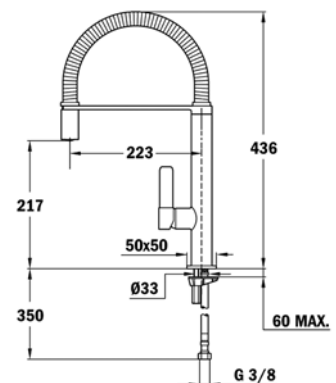

COLOR

Cromo

Ref. 629390200 | EAN: 8421152131541