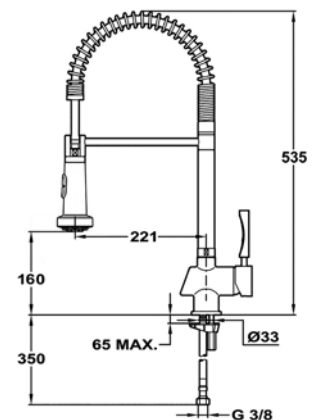

COLOR

Cromo

Ref. 1816002 | EAN: 8421152043318