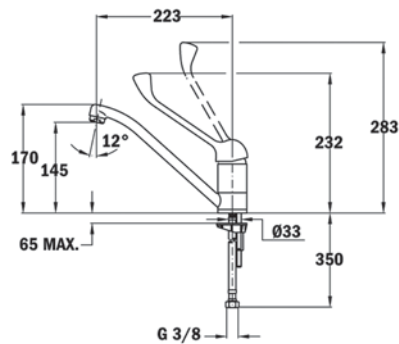

## GAMA CAÑO BAJO

**ML**  
EASY

- Caño giratorio
- Aireador anticalcáreo

**COLOR**

■ Cromo

Ref. 8191362 | EAN: 8421152747650

**MED 913**  
EASY

- Monomando fregadero con maneta gerontológica de fácil apertura
- Caño giratorio
- Aireador anticalcáreo