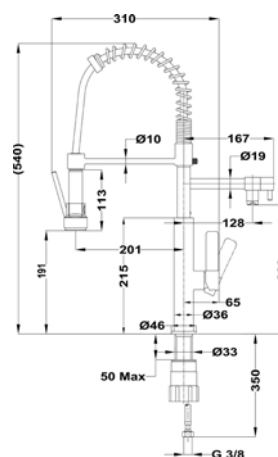

**COLOR**

 Cromo

Ref. 181740200 | EAN: 8421152090367

**NUEVO**

**FORMENTERA TOP FOT 999**  
MAESTRO

- Monomando de cocina profesional (tipo pescadera) con caño giratorio y flexible
- Ducha con función de Stop (corta el agua completamente)
- 1 tipo de chorro: ducha
- Muelle flexible de alta resistencia
- Flexible de acero inoxidable de alta resistencia reforzado con plástico para una fácil limpieza
- Caño adicional con llave de corte propia ideal para llenado de ollas o recipientes de gran volumen