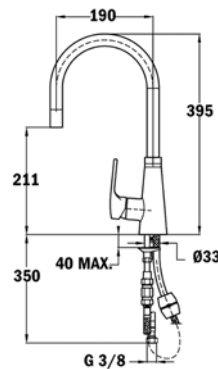

COLOR

■ Cromo

Ref. 249380200 | EAN: 8421152084786